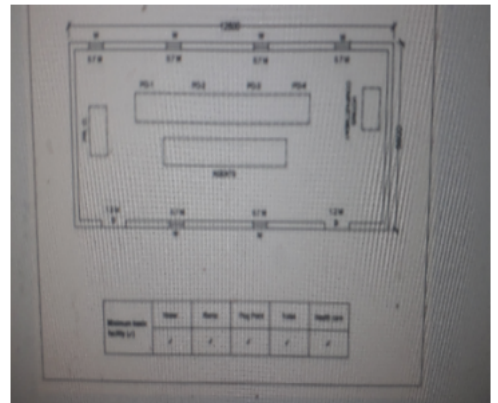

নির্বাচক নিবন্ধন আধিকারিকের স্বাক্ষর

Nazri Naksha

Google Map View

Polling Station Building Front View

Polling Station Front View

Cad View

Key MAP View

1 নাম : মলীনা বিশ্বাস স্বামীর নাম : দিলীপ বিশ্বাস বাড়ির নং : 02 বয়স : 36 লিঙ্গ : মহিলা	XCZ2547016 ফটো উপলব্ধ	2 নাম : হাসিনা বিবি স্বামীর নাম : রফিকুল মোল্লা বাড়ির নং : n0167 বয়স : 30 লিঙ্গ : মহিলা	XCZ1391630 ফটো উপলব্ধ	3 নাম : পবিত্র সরদার মায়ের নাম : ফুলি সরদার বাড়ির নং : ... বয়স : 25 লিঙ্গ : পুরুষ	XCZ2065498 ফটো উপলব্ধ
4 নাম : পিন্ধি সরদার স্বামীর নাম : কার্তিক সরদার বাড়ির নং : ... বয়স : 32 লিঙ্গ : মহিলা	XCZ2065589 ফটো উপলব্ধ	5 নাম : সুলতানা সরদার স্বামীর নাম : রবীউল সরদার বাড়ির নং : ... বয়স : 24 লিঙ্গ : মহিলা	XCZ2065696 ফটো উপলব্ধ	6 নাম : কর্ন সরদার পিতার নাম : গণেশ সরদার বাড়ির নং : ... বয়স : 24 লিঙ্গ : পুরুষ	XCZ2065324 ফটো উপলব্ধ
7 নাম : প্রিয়ঙ্কা সরদার স্বামীর নাম : পিনু সরদার বাড়ির নং : ... বয়স : 27 লিঙ্গ : মহিলা	XCZ2065332 ফটো উপলব্ধ	8 নাম : ছট্ট সরদার পিতার নাম : মৃত পাঁচু সরদার বাড়ির নং : ... বয়স : 27 লিঙ্গ : পুরুষ	XCZ2065506 ফটো উপলব্ধ	9 নাম : মল্লিকা সরদার স্বামীর নাম : বাবু লাল সরদার বাড়ির নং : ... বয়স : 26 লিঙ্গ : মহিলা	XCZ2065308 ফটো উপলব্ধ
10 নাম : সুপর্ণা হালদার স্বামীর নাম : সুরজিৎ হালদার বাড়ির নং : ... বয়স : 31 লিঙ্গ : মহিলা	XCZ2162246 ফটো উপলব্ধ	11 নাম : রকিব মোল্লা পিতার নাম : সলোয়ার উদ্দিন মোল্লা বাড়ির নং : ... বয়স : 24 লিঙ্গ : পুরুষ	XCZ2162485 ফটো উপলব্ধ	12 নাম : রকিউল ঘরামী পিতার নাম : বক্রার ঘরামী বাড়ির নং : ... বয়স : 24 লিঙ্গ : পুরুষ	XCZ2162501 ফটো উপলব্ধ
13 নাম : সুজাউদ্দিন খান পিতার নাম : রশিদ খান বাড়ির নং : ... বয়স : 23 লিঙ্গ : পুরুষ	XCZ2162444 ফটো উপলব্ধ	14 নাম : শামিম খান পিতার নাম : দুধ আলি খান বাড়ির নং : ... বয়স : 23 লিঙ্গ : পুরুষ	XCZ2162543 ফটো উপলব্ধ	15 নাম : আল্পনা সরদার পিতার নাম : প্রদীপ সরদার বাড়ির নং : ... বয়স : 40 লিঙ্গ : মহিলা	XCZ2162402 ফটো উপলব্ধ
16 নাম : মুনতারা মল্লিক স্বামীর নাম : হায়দার মল্লিক বাড়ির নং : ... বয়স : 25 লিঙ্গ : মহিলা	XCZ2162279 ফটো উপলব্ধ	17 নাম : হসিফ ঘরামী পিতার নাম : সারাউদ্দিন ঘরামী বাড়ির নং : ... বয়স : 25 লিঙ্গ : পুরুষ	XCZ2162212 ফটো উপলব্ধ	18 নাম : রাজ শেখ পিতার নাম : রমজান শেখ বাড়ির নং : ... বয়স : 32 লিঙ্গ : পুরুষ	XCZ2162329 ফটো উপলব্ধ
19 নাম : নূর হুসেন মন্ডল পিতার নাম : আনচার মন্ডল বাড়ির নং : ... বয়স : 23 লিঙ্গ : পুরুষ	XCZ2162378 ফটো উপলব্ধ	20 নাম : সাকিবুল গাজী পিতার নাম : মাহাবুব গাজী বাড়ির নং : ... বয়স : 23 লিঙ্গ : পুরুষ	XCZ2162576 ফটো উপলব্ধ	21 নাম : অপর্ণা হালদার স্বামীর নাম : সুজিৎ হালদার বাড়ির নং : ... বয়স : 30 লিঙ্গ : মহিলা	XCZ2162303 ফটো উপলব্ধ
22 নাম : সাগর হালদার মায়ের নাম : ছায়া হালদার বাড়ির নং : ... বয়স : 24 লিঙ্গ : পুরুষ	XCZ2162410 ফটো উপলব্ধ	23 নাম : সাবেরা মন্ডল স্বামীর নাম : সালা উদ্দিন মন্ডল বাড়ির নং : এন000 বয়স : 51 লিঙ্গ : মহিলা	JTK1646777 ফটো উপলব্ধ	24 নাম : সাহিল মোল্লা পিতার নাম : জামাল উদ্দিন মোল্লা বাড়ির নং : ... বয়স : 23 লিঙ্গ : পুরুষ	XCZ2162477 ফটো উপলব্ধ
25 নাম : মহাসীন শেখ পিতার নাম : রইচ আলি শেখ বাড়ির নং : ... বয়স : 24 লিঙ্গ : পুরুষ	XCZ2162352 ফটো উপলব্ধ	26 নাম : পূর্ণিমা সরদার স্বামীর নাম : সৌমিত্র সরদার বাড়ির নং : ... বয়স : 23 লিঙ্গ : মহিলা	XCZ2162261 ফটো উপলব্ধ	27 নাম : সালমান খান পিতার নাম : গোলাম বারি খান বাড়ির নং : ... বয়স : 24 লিঙ্গ : পুরুষ	XCZ2162527 ফটো উপলব্ধ
28 নাম : আব্দুল গনী পিতার নাম : নছিম আলি খান বাড়ির নং : ... বয়স : 25 লিঙ্গ : পুরুষ	XCZ2162451 ফটো উপলব্ধ	29 নাম : অভিজিৎ ঘরামী পিতার নাম : বিজয় ঘরামী বাড়ির নং : ... বয়স : 26 লিঙ্গ : পুরুষ	XCZ2162394 ফটো উপলব্ধ	30 নাম : টুম্পা ঘরামী স্বামীর নাম : অশ্বিনী ঘরামী বাড়ির নং : ... বয়স : 32 লিঙ্গ : মহিলা	XCZ2162345 ফটো উপলব্ধ