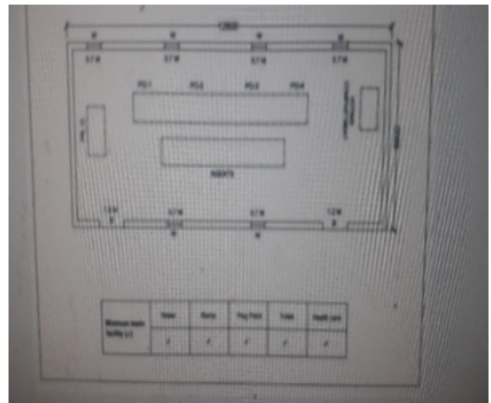

নির্বাচক নিবন্ধন আধিকারিকের স্বাক্ষর

Nazri Naksha

Google Map View

Polling Station Building Front View

Polling Station Front View

Cad View

Key MAP View

1 নাম : শ্যামলী নাইয়া স্বামীর নাম : শম্ভু নাইয়া বাড়ির নং : n0115 বয়স : 58 লিঙ্গ : মহিলা	WB/18/104/060734	ফটো উপলব্ধ	2 নাম : মৌসুমী মন্ডল স্বামীর নাম : সুবর্ণ মন্ডল বাড়ির নং : .. বয়স : 25 লিঙ্গ : মহিলা	XCZ2036515	ফটো উপলব্ধ	3 নাম : চপলা রুইদাস স্বামীর নাম : সমনাথ রুইদাস বাড়ির নং : .. বয়স : 30 লিঙ্গ : মহিলা	XCZ2036481	ফটো উপলব্ধ
4 নাম : বিজন কুমার কর্মকার পিতার নাম : নিরাপদ কর্মকার বাড়ির নং : n0104 বয়স : 72 লিঙ্গ : পুরুষ	XCZ2042190	ফটো উপলব্ধ	5 নাম : কম্পনা সরদার স্বামীর নাম : বাসু সরদার বাড়ির নং : n0119 বয়স : 51 লিঙ্গ : মহিলা	WB/18/104/060149	ফটো উপলব্ধ	6 নাম : সৃজিত নস্কর পিতার নাম : তাপস নস্কর বাড়ির নং : .. বয়স : 26 লিঙ্গ : পুরুষ	XCZ2036366	ফটো উপলব্ধ
7 নাম : রুপা নস্কর স্বামীর নাম : শিশির নস্কর বাড়ির নং : বয়স : 36 লিঙ্গ : মহিলা	XCZ2036440	ফটো উপলব্ধ	8 নাম : অনিতা রয় স্বামীর নাম : পার্থ রয় বাড়ির নং : .. বয়স : 37 লিঙ্গ : মহিলা	XCZ2036549	ফটো উপলব্ধ	9 নাম : বসুদেব সরদার পিতার নাম : পঞ্চ সরদার বাড়ির নং : n0119 বয়স : 52 লিঙ্গ : পুরুষ	XCZ1949965	ফটো উপলব্ধ
10 নাম : শৌভিক কর্মকার পিতার নাম : বিজন কুমার কর্মকার বাড়ির নং : n0104 বয়স : 33 লিঙ্গ : পুরুষ	XCZ1097112	ফটো উপলব্ধ	11 নাম : রেখা কর্মকার স্বামীর নাম : বিজন কুমার কর্মকার বাড়ির নং : n0104 বয়স : 56 লিঙ্গ : মহিলা	XCZ2257111	ফটো উপলব্ধ	12 নাম : পম্পা সরদার পিতার নাম : ভূপাল সরদার বাড়ির নং : n0115 বয়স : 24 লিঙ্গ : পুরুষ	XCZ2400489	ফটো উপলব্ধ
Q 13 নাম : মানসী নস্কর দাস স্বামীর নাম : অনুপ কুমার নস্কর বাড়ির নং : .. বয়স : 30 লিঙ্গ : মহিলা	XCZ1551704	ফটো উপলব্ধ	14 নাম : শেখ উমর পিতার নাম : শেখ আলমগীর বাড়ির নং : 00 বয়স : 32 লিঙ্গ : পুরুষ	XCZ22340875	ফটো উপলব্ধ	15 নাম : লক্ষীকান্ত কর্মকার পিতার নাম : অনিল কর্মকার বাড়ির নং : .. বয়স : 48 লিঙ্গ : পুরুষ	JTK3214475	ফটো উপলব্ধ
16 নাম : বাপ্পা কর্মকার পিতার নাম : অনিল কুমার কর্মকার বাড়ির নং : n0103 বয়স : 43 লিঙ্গ : পুরুষ	JTK3734423	ফটো উপলব্ধ	17 নাম : সুজাতা কর্মকার স্বামীর নাম : নিমাই কর্মকার বাড়ির নং : n0105 বয়স : 40 লিঙ্গ : মহিলা	XCZ1640465	ফটো উপলব্ধ	18 নাম : সুমনা কর্মকার স্বামীর নাম : নেপাল কর্মকার বাড়ির নং : এন 0100 বয়স : 27 লিঙ্গ : মহিলা	XCZ2036192	ফটো উপলব্ধ
19 নাম : বিকাশ কর্মকার পিতার নাম : গোপাল কর্মকার বাড়ির নং : n0105 বয়স : 30 লিঙ্গ : পুরুষ	XCZ1548890	ফটো উপলব্ধ	20 নাম : সন্তোষ সাহা পিতার নাম : উদয় সাহা বাড়ির নং : n0098 বয়স : 74 লিঙ্গ : পুরুষ	XCZ1548718	ফটো উপলব্ধ	21 নাম : গোপাল কর্মকার পিতার নাম : কৃষ্ণপদ কর্মকার বাড়ির নং : n0100 বয়স : 46 লিঙ্গ : পুরুষ	XCZ1548759	ফটো উপলব্ধ
22 নাম : পলি কর্মকার স্বামীর নাম : কান্তিক কর্মকার বাড়ির নং : n0100 বয়স : 36 লিঙ্গ : মহিলা	XCZ1548767	ফটো উপলব্ধ	23 নাম : সীমা কর্মকার স্বামীর নাম : প্রদীপ কর্মকার বাড়ির নং : - বয়স : 41 লিঙ্গ : মহিলা	XCZ0962472	ফটো উপলব্ধ	24 নাম : প্রদীপ কর্মকার পিতার নাম : ভূদুল কর্মকার বাড়ির নং : - বয়স : 45 লিঙ্গ : পুরুষ	JTK3213881	ফটো উপলব্ধ
25 নাম : সুমিত্রা কর্মকার স্বামীর নাম : স্বপন কর্মকার বাড়ির নং : n0105 বয়স : 45 লিঙ্গ : মহিলা	XCZ0777532	ফটো উপলব্ধ	26 নাম : স্বপন কর্মকার পিতার নাম : পালান কর্মকার বাড়ির নং : n0105 বয়স : 53 লিঙ্গ : পুরুষ	WB/18/104/060475	ফটো উপলব্ধ	27 নাম : সুমিত্রা কর্মকার স্বামীর নাম : রবীন কর্মকার বাড়ির নং : n0101 বয়স : 48 লিঙ্গ : মহিলা	JTK3215811	ফটো উপলব্ধ
28 নাম : বিজলী কর্মকার স্বামীর নাম : অষ্ট কর্মকার বাড়ির নং : n0100 বয়স : 41 লিঙ্গ : মহিলা	XCZ1342500	ফটো উপলব্ধ	29 নাম : নেপাল কর্মকার পিতার নাম : কৃষ্ণপদ কর্মকার বাড়ির নং : 00 বয়স : 40 লিঙ্গ : পুরুষ	JTK3215803	ফটো উপলব্ধ	30 নাম : লক্ষী কর্মকার স্বামীর নাম : কৃষ্ণপদ কর্মকার বাড়ির নং : n0100 বয়স : 66 লিঙ্গ : মহিলা	WB/18/104/060250	ফটো উপলব্ধ