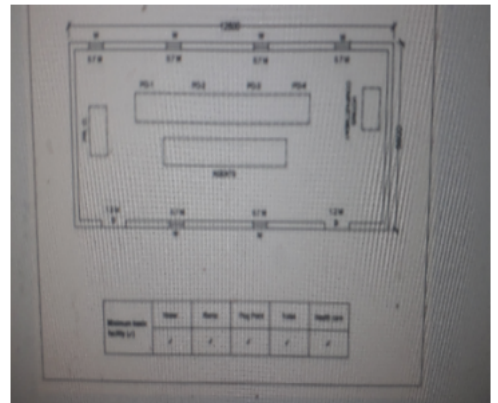

নির্বাচক নিবন্ধন আধিকারিকের স্বাক্ষর

Nazri Naksha

Google Map View

Polling Station Building Front View

Polling Station Front View

Cad View

Key MAP View

বিধানসভা নির্বাচনক্ষেত্রের নং, নাম : 137-বারুইপুর পূর্ব
ভাগ নং, নাম : 1-শাঁখারী পুকুর দুখনই পূর্ব