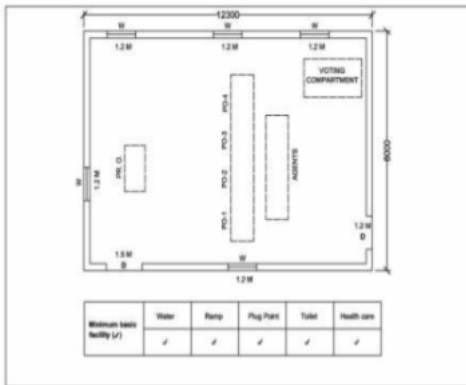

নির্বাচক নিবন্ধন আধিকারিকের স্বাক্ষর

Nazri Naksha

Google Map View

Polling Station Building Front View

Polling Station Front View

Cad View

Key MAP View

বিধানসভা নির্বাচনক্ষেত্রের নং, নাম : 137-বারুইপুর পূর্ব
ভাগ নং, নাম : 1-শাঁখারী পুকুর দুধনই উত্তর