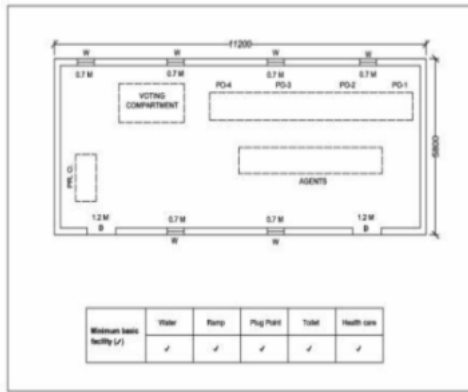

Cad View

Key MAP View