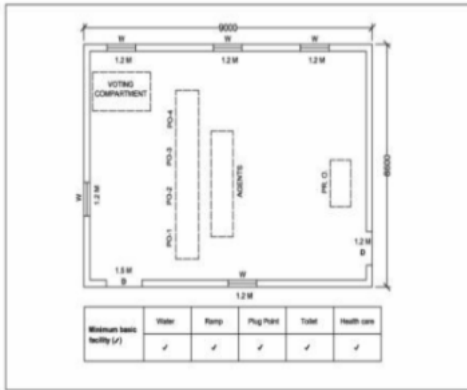

নির্বাচক নিবন্ধন আধিকারিকের স্বাক্ষর

Nazri Naksha

Google Map View

Polling Station Building Front View

Polling Station Front View

Cad View

Key MAP View

1 নাম : মনিহার বিবি স্বামীর নাম: নজরুল মণ্ডল বাড়ির নং : n0152 বয়স : 46 লিঙ্গ : মহিলা	FTQ1551498 ফটো উপলব্ধ	2 নাম : হোসেনারা বিবি স্বামীর নাম: সুলতান মাহবুত মণ্ডল বাড়ির নং : n0168 বয়স : 37 লিঙ্গ : মহিলা	XCZ1027903 ফটো উপলব্ধ	3 নাম : সারফুদ্দিন মণ্ডল পিতার নাম: আলিমন মণ্ডল বাড়ির নং : n0191 বয়স : 40 লিঙ্গ : পুরুষ	FTQ2702876 ফটো উপলব্ধ
4 নাম : অজুফা বিবি স্বামীর নাম: আব্দুল্লা মণ্ডল বাড়ির নং : n0226 বয়স : 46 লিঙ্গ : মহিলা	FTQ1550508 ফটো উপলব্ধ	5 নাম : মোসাম্মাত গোলেহার স্বামীর নাম: জমির বাড়ির নং : n0750 বয়স : 66 লিঙ্গ : মহিলা	FTQ1549633 ফটো উপলব্ধ	6 নাম : সানজিদা বিবি স্বামীর নাম: আলতাভ খান বাড়ির নং : n0751 বয়স : 34 লিঙ্গ : মহিলা	XCZ1700582 ফটো উপলব্ধ
7 নাম : সানারা বিবি স্বামীর নাম: হোচেন আলী বাড়ির নং : n0756 বয়স : 44 লিঙ্গ : মহিলা	FTQ2699726 ফটো উপলব্ধ	8 নাম : জশমিনা বিবি স্বামীর নাম: মনিরুল বাড়ির নং : n0303 বয়স : 43 লিঙ্গ : মহিলা	FTQ2699411 ফটো উপলব্ধ	9 নাম : সাকেরা বিবি স্বামীর নাম: সারফুদ্দিন মন্ডল বাড়ির নং : n0191 বয়স : 35 লিঙ্গ : মহিলা	XCZ1596907 ফটো উপলব্ধ
10 নাম : মুজিবর গাজী পিতার নাম: মেনাজ উদ্দিন গাজী বাড়ির নং : n0191 বয়স : 42 লিঙ্গ : পুরুষ	XCZ1653120 ফটো উপলব্ধ	11 নাম : জরিনা স্বামীর নাম: মিনাজ উদ্দিন গাজী বাড়ির নং : n0191 বয়স : 71 লিঙ্গ : মহিলা	XCZ1653195 ফটো উপলব্ধ	12 নাম : সুরাইয়া বিবি স্বামীর নাম: মিয়াজ মন্ডল বাড়ির নং : n0459 বয়স : 43 লিঙ্গ : মহিলা	XCZ1027770 ফটো উপলব্ধ
13 নাম : মুসিয়ার গাজী পিতার নাম: মিনাজ উদ্দিন গাজী বাড়ির নং : n0191 বয়স : 49 লিঙ্গ : পুরুষ	XCZ1653310 ফটো উপলব্ধ	14 নাম : মোসাম্মাত পেলাপ স্বামীর নাম: আলি আলী বাড়ির নং : n0563 বয়স : 55 লিঙ্গ : মহিলা	XCZ1653377 ফটো উপলব্ধ	15 নাম : জায়রন স্বামীর নাম: ছন্নত বাড়ির নং : n0564 বয়স : 56 লিঙ্গ : মহিলা	XCZ1653385 ফটো উপলব্ধ
16 নাম : ছামিরন বিবি স্বামীর নাম: হাফিজুল মন্ডল বাড়ির নং : n0387 বয়স : 39 লিঙ্গ : মহিলা	XCZ1027747 ফটো উপলব্ধ	17 নাম : ফিরুজা বিবি স্বামীর নাম: নুর আলম মন্ডল বাড়ির নং : n0765 বয়স : 30 লিঙ্গ : মহিলা	XCZ1394204 ফটো উপলব্ধ	18 নাম : সাহাজামাল মোল্লা পিতার নাম: আনতেজ মোল্লা বাড়ির নং : n0109 বয়স : 44 লিঙ্গ : পুরুষ	FTQ2700771 ফটো উপলব্ধ
19 নাম : রাজিফা বিবি স্বামীর নাম: সাজাহান মোল্লা বাড়ির নং : n0109 বয়স : 35 লিঙ্গ : মহিলা	XCZ1264241 ফটো উপলব্ধ	20 নাম : আকলিমা বিবি স্বামীর নাম: সাইদুল মোল্লা বাড়ির নং : n0109 বয়স : 36 লিঙ্গ : মহিলা	XCZ1027861 ফটো উপলব্ধ	21 নাম : সাফিয়া বিবি স্বামীর নাম: সাইফুল মোল্লা বাড়ির নং : n0109 বয়স : 36 লিঙ্গ : মহিলা	XCZ1264217 ফটো উপলব্ধ
22 নাম : সাইফুল মোল্লা পিতার নাম: আনতেজ মোল্লা বাড়ির নং : n0109 বয়স : 40 লিঙ্গ : পুরুষ	FTQ2700763 ফটো উপলব্ধ	23 নাম : সাইদুল মোল্লা পিতার নাম: আনতেজ মোল্লা বাড়ির নং : n0109 বয়স : 41 লিঙ্গ : পুরুষ	FTQ2700755 ফটো উপলব্ধ	24 নাম : মহিমা বিবি স্বামীর নাম: সাহাজামাল মোল্লা বাড়ির নং : n0109 বয়স : 42 লিঙ্গ : মহিলা	FTQ2700789 ফটো উপলব্ধ
25 নাম : শাজাহান মোল্লা পিতার নাম: আনতেজ বাড়ির নং : n0109 বয়স : 44 লিঙ্গ : পুরুষ	FTQ2700748 ফটো উপলব্ধ	26 নাম : মরজিনা বিবি স্বামীর নাম: মনতাজ মোল্লা বাড়ির নং : n0109 বয়স : 53 লিঙ্গ : মহিলা	WB/15/105/357028 ফটো উপলব্ধ	27 নাম : নুরজাহান স্বামীর নাম: আনতেজ বাড়ির নং : n0109 বয়স : 76 লিঙ্গ : মহিলা	WB/15/105/357178 ফটো উপলব্ধ
28 নাম : জয়নাব বিবি স্বামীর নাম: রহিম মন্ডল বাড়ির নং : n0537 বয়স : 57 লিঙ্গ : মহিলা	FTQ1551241 ফটো উপলব্ধ	29 নাম : সেহেরুন বিবি স্বামীর নাম: নুরআইন মন্ডল বাড়ির নং : n0475 বয়স : 32 লিঙ্গ : মহিলা	XCZ1503002 ফটো উপলব্ধ	30 নাম : নুর আইন মন্ডল পিতার নাম: বসির উদ্দিন মন্ডল বাড়ির নং : n0475 বয়স : 37 লিঙ্গ : পুরুষ	XCZ0798314 ফটো উপলব্ধ