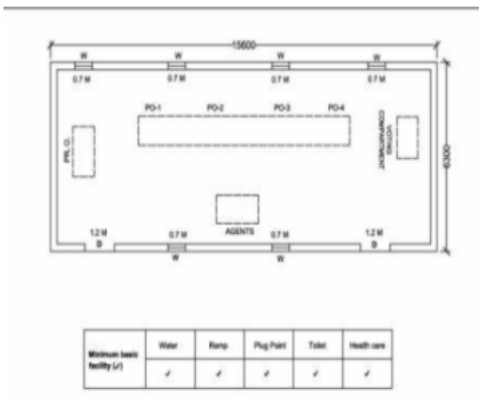

নির্বাচক নিবন্ধন আধিকারিকের স্বাক্ষর

Nazri Naksha

Google Map View

Polling Station Building Front View

Polling Station Front View

Cad View

Key MAP View

1 নাম : খতেজা বিবি মোল্যা স্বামীর নাম: নুরইসলাম মোল্যা বাড়ির নং : n0016 বয়স : 59 লিঙ্গ : মহিলা	WB/15/105/360504	2 নাম : মোঃ ফারুক মোল্লা পিতার নাম: নুর ইসলাম মোল্লা বাড়ির নং : n0016 বয়স : 33 লিঙ্গ : পুরুষ	XCZ1265032	3 নাম : সাকিলা বিবি স্বামীর নাম: খাজেবক বাড়ির নং : n0197 বয়স : 76 লিঙ্গ : মহিলা	FTQ3149168
4 নাম : আখতারি বেগম আলকাদরি স্বামীর নাম: আবুতৈয়ব আলকাদরি বাড়ির নং : n0008 বয়স : 68 লিঙ্গ : মহিলা	WB/15/105/360412	5 নাম : খুরশেদ আলম আলকাদরী পিতার নাম: তৈয়ব আলকাদরী বাড়ির নং : n0008 বয়স : 45 লিঙ্গ : পুরুষ	FTQ2702942	6 নাম : জুলেখা বিবি স্বামীর নাম: সামসুল হক লস্কর বাড়ির নং : n0183 বয়স : 38 লিঙ্গ : মহিলা	XCZ0533026
7 নাম : মনোয়ারা বিবি স্বামীর নাম: সেকেন্দার গাজী বাড়ির নং : n0129 বয়স : 40 লিঙ্গ : মহিলা	XCZ0527572	8 নাম : সালমা বিবি স্বামীর নাম: সুবিদালী সরদার বাড়ির নং : 255 বয়স : 39 লিঙ্গ : মহিলা	FTQ3149689	9 নাম : রহমাতুল্লা গাজী পিতার নাম: ছাম্মাদ গাজী বাড়ির নং : 095 বয়স : 46 লিঙ্গ : পুরুষ	FTQ2160737
10 নাম : রফিকুল গাজী পিতার নাম: আবুল কালাম গাজী বাড়ির নং : n0053 বয়স : 31 লিঙ্গ : পুরুষ	XCZ1394824	11 নাম : মাফুজাবিবি স্বামীর নাম: ছোরাপ বাড়ির নং : n0235 বয়স : 63 লিঙ্গ : মহিলা	FTQ1543214	12 নাম : রজিনা বিবি স্বামীর নাম: নিয়ামাতুল্লা মন্ডল বাড়ির নং : n0226 বয়স : 29 লিঙ্গ : মহিলা	XCZ1701507
13 নাম : মোনোযরা মন্ডল স্বামীর নাম: মুন্না হোসেন মন্ডল বাড়ির নং : .. বয়স : 26 লিঙ্গ : মহিলা	XCZ2051803	14 নাম : হাফিজ বিবি পিতার নাম: এনাৎ আলি গাজী বাড়ির নং : .. বয়স : 51 লিঙ্গ : মহিলা	XCZ2052298	15 নাম : রবিউল গাজী পিতার নাম: জলিল গাজী বাড়ির নং : .. বয়স : 25 লিঙ্গ : পুরুষ	XCZ2051985
16 নাম : হাফিজা গাজী স্বামীর নাম: অহাদা আলি গাজী বাড়ির নং : .. বয়স : 47 লিঙ্গ : মহিলা	XCZ2052157	17 নাম : মুর্শিদা খাতুন পিতার নাম: মুজিবর গাজী বাড়ির নং : .. বয়স : 25 লিঙ্গ : মহিলা	XCZ2051597	18 নাম : সালেমা গাজী পিতার নাম: আলি আকবর গাজী বাড়ির নং : .. বয়স : 28 লিঙ্গ : মহিলা	XCZ2052306
19 নাম : মস্কুরা বিবি স্বামীর নাম: সাহাবুদ্দিন সেখ বাড়ির নং : .. বয়স : 42 লিঙ্গ : মহিলা	XCZ2052322	20 নাম : সাবিয়া গাজী স্বামীর নাম: শাহজামাল গাজী বাড়ির নং : .. বয়স : 26 লিঙ্গ : মহিলা	XCZ2052371	21 নাম : নুরুল হুদা গাজী পিতার নাম: নসিরুদ্দিন গাজী বাড়ির নং : .. বয়স : 27 লিঙ্গ : পুরুষ	XCZ2052603
22 নাম : আমিনা বিবি স্বামীর নাম: হাকিম আলি গাজী বাড়ির নং : .. বয়স : 34 লিঙ্গ : মহিলা	XCZ2052652	23 নাম : রজিয়া গাজী স্বামীর নাম: জমির হোসেন গাজী বাড়ির নং : 00 বয়স : 24 লিঙ্গ : মহিলা	XCZ2051894	24 নাম : নুর হোসেন মন্ডল পিতার নাম: দেলোয়ার হোসেন মন্ডল বাড়ির নং : .. বয়স : 24 লিঙ্গ : পুরুষ	XCZ2052439
25 নাম : তাহিম সরদার পিতার নাম: রুফিক আলি সরদার বাড়ির নং : .. বয়স : 29 লিঙ্গ : পুরুষ	XCZ2051845	26 নাম : আমিনা বিবি স্বামীর নাম: রফিক আলি সরদার বাড়ির নং : .. বয়স : 30 লিঙ্গ : মহিলা	XCZ2052827	27 নাম : মুজিদা বিবি স্বামীর নাম: আসমত মন্ডল বাড়ির নং : .. বয়স : 32 লিঙ্গ : মহিলা	XCZ2051860
28 নাম : মুসলিমা গাজী স্বামীর নাম: রোবিউল গাজী বাড়ির নং : 00 বয়স : 30 লিঙ্গ : মহিলা	XCZ2051647	29 নাম : করিমা সরদার স্বামীর নাম: সৈয়দুল সরদার বাড়ির নং : 00 বয়স : 26 লিঙ্গ : মহিলা	XCZ2051696	30 নাম : সাহানারা গাজী স্বামীর নাম: মানারুদ্দিন গাজী বাড়ির নং : .. বয়স : 25 লিঙ্গ : মহিলা	XCZ2052009