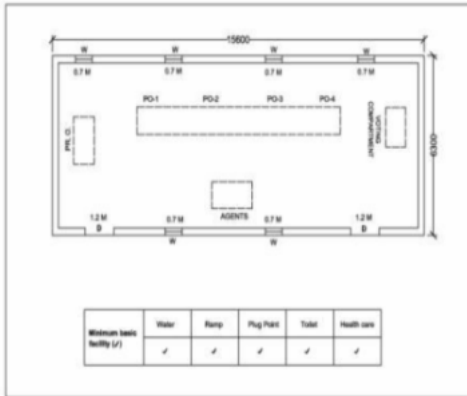

Cad View

Key MAP View