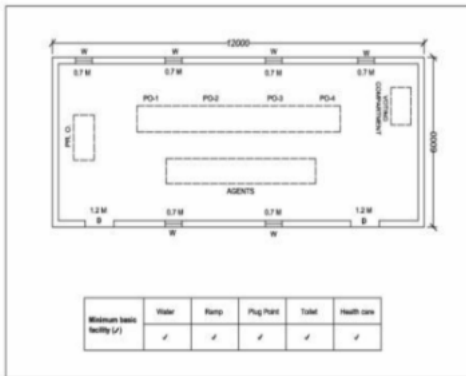

Cad View

Key MAP View