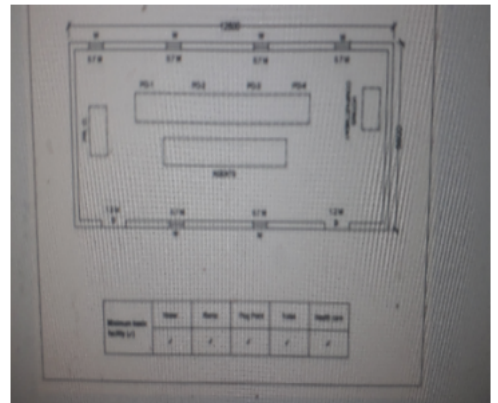

নির্বাচক নিবন্ধন আধিকারিকের স্বাক্ষর

Nazri Naksha

Google Map View

Polling Station Building Front View

Polling Station Front View

Cad View

Key MAP View

1 নাম : সন্ধ্যা সরদার মায়ের নাম: সরলা পৈলান বাড়ির নং : .. বয়স : 66 লিঙ্গ : মহিলা	XCZ2059459 ফটো উপলব্ধ	2 নাম : তাপস মন্ডল পিতার নাম: গোবর্ধন মন্ডল বাড়ির নং : .. বয়স : 24 লিঙ্গ : পুরুষ	XCZ2059640 ফটো উপলব্ধ	3 নাম : পাল্লাবী হালদার স্বামীর নাম: মহাদেব হালদার বাড়ির নং : .. বয়স : 28 লিঙ্গ : মহিলা	XCZ2059368 ফটো উপলব্ধ
4 নাম : মৌসুমী নস্কর স্বামীর নাম: প্রহ্লাদ নস্কর বাড়ির নং : .. বয়স : 27 লিঙ্গ : মহিলা	XCZ2059616 ফটো উপলব্ধ	5 নাম : শিবানী হালদার স্বামীর নাম: ভবেন হালদার বাড়ির নং : .. বয়স : 35 লিঙ্গ : মহিলা	XCZ2059350 ফটো উপলব্ধ	6 নাম : কৌশিক নস্কর পিতার নাম: শ্রীমন্ত নস্কর বাড়ির নং : .. বয়স : 25 লিঙ্গ : পুরুষ	XCZ2059624 ফটো উপলব্ধ
7 নাম : জবা মন্ডল স্বামীর নাম: তাপস মন্ডল বাড়ির নং : .. বয়স : 24 লিঙ্গ : মহিলা	XCZ2059632 ফটো উপলব্ধ	8 নাম : শ্রাবন্তী নস্কর স্বামীর নাম: কনক নস্কর বাড়ির নং : .. বয়স : 24 লিঙ্গ : মহিলা	XCZ2059293 ফটো উপলব্ধ	9 নাম : ছনু নস্কর স্বামীর নাম: অভিজিৎ নস্কর বাড়ির নং : .. বয়স : 31 লিঙ্গ : মহিলা	XCZ2059327 ফটো উপলব্ধ
10 নাম : সুজাতা নস্কর স্বামীর নাম: সমিত নস্কর বাড়ির নং : .. বয়স : 24 লিঙ্গ : মহিলা	XCZ2059335 ফটো উপলব্ধ	11 নাম : সিবনাথ ঘরামী পিতার নাম: মঙ্গল ঘরামী বাড়ির নং : .. বয়স : 24 লিঙ্গ : পুরুষ	XCZ2059434 ফটো উপলব্ধ	12 নাম : রিনা নস্কর মায়ের নাম: অপর্ণা নস্কর বাড়ির নং : .. বয়স : 27 লিঙ্গ : মহিলা	XCZ2059483 ফটো উপলব্ধ
13 নাম : উৎপল গায়োন পিতার নাম: ভুতনাথ গায়োন বাড়ির নং : .. বয়স : 24 লিঙ্গ : পুরুষ	XCZ2059517 ফটো উপলব্ধ	14 নাম : মৌসুমী নস্কর মায়ের নাম: ইলা নস্কর বাড়ির নং : .. বয়স : 24 লিঙ্গ : মহিলা	XCZ2059566 ফটো উপলব্ধ	15 নাম : গীতা পৈলান স্বামীর নাম: বলাই পৈলান বাড়ির নং : .. বয়স : 33 লিঙ্গ : মহিলা	XCZ2059657 ফটো উপলব্ধ
16 নাম : জয়িতা হালদার স্বামীর নাম: রবীন্দ্র হালদার বাড়ির নং : .. বয়স : 24 লিঙ্গ : মহিলা	XCZ2059400 ফটো উপলব্ধ	17 নাম : সুলভ নস্কর পিতার নাম: সুনীল নস্কর বাড়ির নং : .. বয়স : 24 লিঙ্গ : পুরুষ	XCZ2059285 ফটো উপলব্ধ	18 নাম : দেবাশিস নস্কর পিতার নাম: রতন নস্কর বাড়ির নং : .. বয়স : 24 লিঙ্গ : পুরুষ	XCZ2059608 ফটো উপলব্ধ
19 নাম : শ্যামলী ঘরামী স্বামীর নাম: বিশ্বা ঘরামী বাড়ির নং : .. বয়স : 27 লিঙ্গ : মহিলা	XCZ2059558 ফটো উপলব্ধ	20 নাম : শিলা ঘরামী স্বামীর নাম: দেবনাথ ঘরামী বাড়ির নং : .. বয়স : 24 লিঙ্গ : মহিলা	XCZ2059376 ফটো উপলব্ধ	21 নাম : মালতী নস্কর স্বামীর নাম: তারক নস্কর বাড়ির নং : .. বয়স : 27 লিঙ্গ : মহিলা	XCZ2059319 ফটো উপলব্ধ
22 নাম : পূজা হালদার স্বামীর নাম: সুশঙ্কর হালদার বাড়ির নং : n0254 বয়স : 28 লিঙ্গ : মহিলা	XCZ1703180 ফটো উপলব্ধ	23 নাম : সুপর্ণা পৈলান স্বামীর নাম: মিতু পৈলান বাড়ির নং : .. বয়স : 36 লিঙ্গ : মহিলা	XCZ2059384 ফটো উপলব্ধ	24 নাম : পরিতোষ ঘরামী পিতার নাম: নতু ঘরামী বাড়ির নং : .. বয়স : 50 লিঙ্গ : পুরুষ	XCZ2059590 ফটো উপলব্ধ
25 নাম : মাধাবী নস্কর স্বামীর নাম: সুজীত নস্কর বাড়ির নং : .. বয়স : 37 লিঙ্গ : মহিলা	XCZ2059533 ফটো উপলব্ধ	26 নাম : লিলু মন্ডল স্বামীর নাম: মহেন্দ্র মন্ডল বাড়ির নং : .. বয়স : 25 লিঙ্গ : মহিলা	XCZ2059475 ফটো উপলব্ধ	27 নাম : সুপর্ণা নস্কর স্বামীর নাম: সঞ্জীত নস্কর বাড়ির নং : .. বয়স : 27 লিঙ্গ : মহিলা	XCZ2059343 ফটো উপলব্ধ
28 নাম : নমিতা হালদার স্বামীর নাম: বাপ্পা হালদার বাড়ির নং : n0259 বয়স : 30 লিঙ্গ : মহিলা	XCZ1703214 ফটো উপলব্ধ	29 নাম : পূজা নস্কর পিতার নাম: গোপাল নস্কর বাড়ির নং : .. বয়স : 23 লিঙ্গ : মহিলা	XCZ2151504 ফটো উপলব্ধ	30 নাম : শর্মিষ্ঠা সরদার স্বামীর নাম: ভোলানাথ সরদার বাড়ির নং : .. বয়স : 33 লিঙ্গ : মহিলা	XCZ2151983 ফটো উপলব্ধ