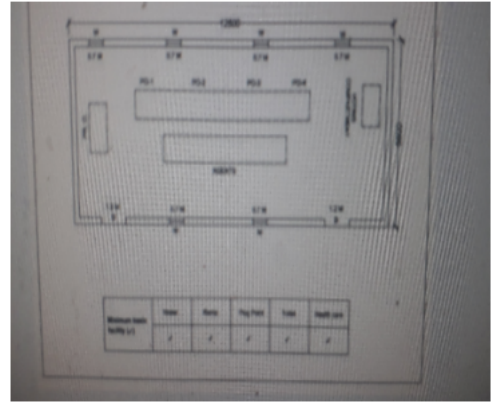

নির্বাচক নিবন্ধন আধিকারিকের স্বাক্ষর

Nazri Naksha

Google Map View

Polling Station Building Front View

Polling Station Front View

Cad View

Key MAP View

1 নাম : রুপসী মন্ডল স্বামীর নাম: রুপ চাঁদ মন্ডল বাড়ির নং : .. বয়স : 25 লিঙ্গ : মহিলা	XCZ2058857	ফটো উপলব্ধ	2 নাম : প্রিয়ান্বিতা পাল স্বামীর নাম: রনজিত পাল বাড়ির নং : .. বয়স : 27 লিঙ্গ : মহিলা	XCZ2058808	ফটো উপলব্ধ	3 নাম : সীমা মন্ডল স্বামীর নাম: তপন মন্ডল বাড়ির নং : .. বয়স : 29 লিঙ্গ : মহিলা	XCZ2058881	ফটো উপলব্ধ
4 নাম : মৌসুমী পাল স্বামীর নাম: অরুণ পাল বাড়ির নং : .. বয়স : 28 লিঙ্গ : মহিলা	XCZ2058865	ফটো উপলব্ধ	5 নাম : জয়া পাল স্বামীর নাম: পরিমল পাল বাড়ির নং : .. বয়স : 29 লিঙ্গ : মহিলা	XCZ2058774	ফটো উপলব্ধ	6 নাম : রিতা মন্ডল স্বামীর নাম: অমিত মন্ডল বাড়ির নং : .. বয়স : 24 লিঙ্গ : মহিলা	XCZ2058873	ফটো উপলব্ধ
7 নাম : সুচিত্রা মন্ডল স্বামীর নাম: পু্যান মন্ডল বাড়ির নং : .. বয়স : 24 লিঙ্গ : মহিলা	XCZ2058899	ফটো উপলব্ধ	8 নাম : উজ্জ্বল হাজারা পিতার নাম: উত্তম হাজারা বাড়ির নং : .. বয়স : 25 লিঙ্গ : পুরুষ	XCZ2058816	ফটো উপলব্ধ	9 নাম : আশ্টিমি মন্ডল স্বামীর নাম: স্বপ্ন মন্ডল বাড়ির নং : .. বয়স : 27 লিঙ্গ : মহিলা	XCZ2058923	ফটো উপলব্ধ
10 নাম : তাপস মন্ডল পিতার নাম: রবিন মন্ডল বাড়ির নং : .. বয়স : 24 লিঙ্গ : পুরুষ	XCZ2058741	ফটো উপলব্ধ	11 নাম : আরিন্দম মন্ডল পিতার নাম: দীপক মন্ডল বাড়ির নং : .. বয়স : 24 লিঙ্গ : পুরুষ	XCZ2058725	ফটো উপলব্ধ	12 নাম : মমতা সরদার পিতার নাম: ফকির সরদার বাড়ির নং : .. বয়স : 32 লিঙ্গ : মহিলা	XCZ2058790	ফটো উপলব্ধ
13 নাম : সুস্মিতা চক্রবর্তী পিতার নাম: আলোক চক্রবর্তী বাড়ির নং : .. বয়স : 24 লিঙ্গ : মহিলা	XCZ2058907	ফটো উপলব্ধ	14 নাম : বিজয় পাল পিতার নাম: তারক পাল বাড়ির নং : .. বয়স : 24 লিঙ্গ : পুরুষ	XCZ2058758	ফটো উপলব্ধ	15 নাম : সঞ্জু দলুই পিতার নাম: হরিসাধন দলুই বাড়ির নং : .. বয়স : 24 লিঙ্গ : পুরুষ	XCZ2058915	ফটো উপলব্ধ
16 নাম : মামোনী পাল পিতার নাম: সঞ্জীত পাল বাড়ির নং : .. বয়স : 25 লিঙ্গ : মহিলা	XCZ2058824	ফটো উপলব্ধ	17 নাম : মহামায়া হাজারা স্বামীর নাম: অমিত হাজারা বাড়ির নং : n0190 বয়স : 34 লিঙ্গ : মহিলা	XCZ1703404	ফটো উপলব্ধ	18 নাম : প্রিয়ান্বিতা মন্ডল স্বামীর নাম: সৌরভ মন্ডল বাড়ির নং : .. বয়স : 27 লিঙ্গ : মহিলা	XCZ2058782	ফটো উপলব্ধ
19 নাম : স্বপ্না হাজারা স্বামীর নাম: খোকন হাজারা বাড়ির নং : .. বয়স : 27 লিঙ্গ : মহিলা	XCZ2058840	ফটো উপলব্ধ	20 নাম : অনিতা প্রামাণিক স্বামীর নাম: পিঙ্কু প্রামাণিক বাড়ির নং : .. বয়স : 32 লিঙ্গ : মহিলা	XCZ2058832	ফটো উপলব্ধ	21 নাম : নয়ন প্রামাণিক পিতার নাম: পঞ্চু প্রামাণিক বাড়ির নং : .. বয়স : 24 লিঙ্গ : পুরুষ	XCZ2058766	ফটো উপলব্ধ
22 নাম : জ্যোৎস্না ক্ষত্রি স্বামীর নাম: সঞ্জয় ক্ষত্রি বাড়ির নং : n0191 বয়স : 35 লিঙ্গ : মহিলা	XCZ1703412	ফটো উপলব্ধ	23 নাম : সঞ্জয় ক্ষত্রি পিতার নাম: কালো ক্ষত্রি বাড়ির নং : n0079 বয়স : 32 লিঙ্গ : পুরুষ	XCZ1397785	ফটো উপলব্ধ	24 নাম : সরস্বতী কোটাল স্বামীর নাম: নিরাপদ কোটাল বাড়ির নং : N/0100 বয়স : 76 লিঙ্গ : মহিলা	FTQ3155173	ফটো উপলব্ধ
25 নাম : তপন সরদার পিতার নাম: যতীন সরদার বাড়ির নং : n0100 বয়স : 65 লিঙ্গ : পুরুষ	WB/15/105/372142	ফটো উপলব্ধ	26 নাম : বাপি সরদার পিতার নাম: তপন সরদার বাড়ির নং : n0100 বয়স : 43 লিঙ্গ : পুরুষ	FTQ2716512	ফটো উপলব্ধ	27 নাম : সুচিত্রাবালা সরদার স্বামীর নাম: তপন সরদার বাড়ির নং : n0100 বয়স : 63 লিঙ্গ : মহিলা	WB/15/105/372119	ফটো উপলব্ধ
28 নাম : সাকির গাজী পিতার নাম: সমসুদ্দিন গাজী বাড়ির নং : .. বয়স : 24 লিঙ্গ : পুরুষ	XCZ2058626	ফটো উপলব্ধ	29 নাম : রাকেশ মাঝি পিতার নাম: নাদু মাঝি বাড়ির নং : n0036 বয়স : 26 লিঙ্গ : পুরুষ	XCZ1788306	ফটো উপলব্ধ	30 নাম : দেবব্রত চক্রবর্তী পিতার নাম: পুলক চক্রবর্তী বাড়ির নং : n0036 বয়স : 28 লিঙ্গ : পুরুষ	XCZ1598424	ফটো উপলব্ধ