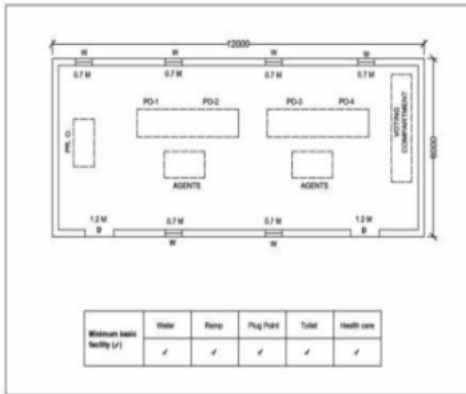

নির্বাচক নিবন্ধন আধিকারিকের স্বাক্ষর

Nazri Naksha

Google Map View

Polling Station Building Front View

Polling Station Front View

Cad View

Key MAP View

1 নাম : সাবিনা বিবি স্বামীর নাম: সাহাজান গাজী বাড়ির নং : 129 বয়স : 39 লিঙ্গ : মহিলা	XCZ1267848 ফটো উপলব্ধ	2 নাম : সাহাজান গাজী পিতার নাম: এঞ্জেল গাজী বাড়ির নং : 129 বয়স : 37 লিঙ্গ : পুরুষ	FTQ3272853 ফটো উপলব্ধ	3 নাম : নূরবানু খাতুন বিবি স্বামীর নাম: আলাউদ্দিন লস্কর বাড়ির নং : n0211 বয়স : 37 লিঙ্গ : মহিলা	XCZ1754886 ফটো উপলব্ধ
4 নাম : মাঝিয়া বিবি স্বামীর নাম: কুতুব উদ্দিন মন্ডল বাড়ির নং : n0166 বয়স : 38 লিঙ্গ : মহিলা	XCZ1267889 ফটো উপলব্ধ	5 নাম : আনঞ্জুয়ারা বেগম বিবি স্বামীর নাম: রবিউল মন্ডল বাড়ির নং : n0210 বয়স : 34 লিঙ্গ : মহিলা	XCZ1754860 ফটো উপলব্ধ	6 নাম : মারুফা বিবি স্বামীর নাম: মামুদালী গাজী বাড়ির নং : n0231 বয়স : 29 লিঙ্গ : মহিলা	XCZ1788843 ফটো উপলব্ধ
7 নাম : সাবির হোসেন সরদার পিতার নাম: আলি সরদার বাড়ির নং : n0240 বয়স : 27 লিঙ্গ : পুরুষ	XCZ1829084 ফটো উপলব্ধ	8 নাম : মিনারা মন্ডল স্বামীর নাম: মজারুল মন্ডল বাড়ির নং : বয়স : 25 লিঙ্গ : মহিলা	XCZ2321297 ফটো উপলব্ধ	9 নাম : রায়বতি কুমারী স্বামীর নাম: অমর মন্ডল বাড়ির নং : বয়স : 39 লিঙ্গ : মহিলা	XCZ2321321 ফটো উপলব্ধ
10 নাম : আকলিমা বিবি স্বামীর নাম: মজিদ মোল্লা বাড়ির নং : 00 বয়স : 51 লিঙ্গ : মহিলা	WB/15/105/516398 ফটো উপলব্ধ	11 নাম : রুবিনা গাজী স্বামীর নাম: আবির হোসেন গাজী বাড়ির নং : 5043 বয়স : 23 লিঙ্গ : মহিলা	XCZ2451565 ফটো উপলব্ধ	12 নাম : আনেয়ারা বিবি স্বামীর নাম: আনারুল সরদার বাড়ির নং : 117 বয়স : 37 লিঙ্গ : মহিলা	FTQ3345071 ফটো উপলব্ধ
13 নাম : ইয়াসমিনা বিবি স্বামীর নাম: সাইফুল গাজী বাড়ির নং : n0230 বয়স : 28 লিঙ্গ : মহিলা	XCZ1788835 ফটো উপলব্ধ	14 নাম : আমিনা বিবি স্বামীর নাম: সাইদুল লস্কর বাড়ির নং : n0054 বয়স : 32 লিঙ্গ : মহিলা	XCZ1598697 ফটো উপলব্ধ	15 নাম : তসলিমা বিবি স্বামীর নাম: আপচার গাজী বাড়ির নং : .. বয়স : 37 লিঙ্গ : মহিলা	XCZ1032291 ফটো উপলব্ধ
16 নাম : সায়ারা বিবি স্বামীর নাম: আমারউলা গাজী বাড়ির নং : n0223 বয়স : 40 লিঙ্গ : মহিলা	XCZ1788769 ফটো উপলব্ধ	17 নাম : মাসুমা মন্ডল স্বামীর নাম: সালাউদ্দিন মন্ডল বাড়ির নং : বয়স : 23 লিঙ্গ : মহিলা	XCZ2321362 ফটো উপলব্ধ	18 নাম : সাহালাম গাজী মায়ের নাম: সায়ারা বিবি বাড়ির নং : বয়স : 22 লিঙ্গ : পুরুষ	XCZ2321438 ফটো উপলব্ধ
19 নাম : হাসনাবানু খাতুন পিতার নাম: হাসেম আলি গাজী বাড়ির নং : n0190 বয়স : 28 লিঙ্গ : মহিলা	XCZ1703792 ফটো উপলব্ধ	20 নাম : ছপুনা খাতুন মায়ের নাম: ফতেজান বিবি পুরকাইত বাড়ির নং : n0008 বয়স : 40 লিঙ্গ : মহিলা	FTQ3155868 ফটো উপলব্ধ	21 নাম : নাজমা খাতুন স্বামীর নাম: সাহাজামাল গাজী বাড়ির নং : 00 বয়স : 28 লিঙ্গ : মহিলা	XCZ1872472 ফটো উপলব্ধ
22 নাম : সুরাইয়া খাতুন পিতার নাম: হবিবুল্লা লস্কর বাড়ির নং : 0036 বয়স : 22 লিঙ্গ : মহিলা	XCZ2449668 ফটো উপলব্ধ	23 নাম : মঞ্জিল খাতুন মায়ের নাম: জাহানারা বিবি বাড়ির নং : বয়স : 23 লিঙ্গ : মহিলা	XCZ2396604 ফটো উপলব্ধ	24 নাম : কাশিরা খাতুন পিতার নাম: আব্দুল গাজী বাড়ির নং : n0212 বয়স : 29 লিঙ্গ : মহিলা	XCZ1754894 ফটো উপলব্ধ
25 নাম : রুকসানা খাতুন পিতার নাম: ইরান আলি গাজী বাড়ির নং : .. বয়স : 22 লিঙ্গ : মহিলা	XCZ2321453 ফটো উপলব্ধ	26 নাম : মুর্শিদ খাতুন পিতার নাম: নাসির মোল্লা বাড়ির নং : .. বয়স : 23 লিঙ্গ : মহিলা	XCZ2221711 ফটো উপলব্ধ	27 নাম : সাহিদা খাতুন পিতার নাম: ইউসুপ গাজী বাড়ির নং : .. বয়স : 23 লিঙ্গ : মহিলা	XCZ2221653 ফটো উপলব্ধ
28 নাম : হেনা খাতুন পিতার নাম: এচহাক আলি মন্ডল বাড়ির নং : .. বয়স : 25 লিঙ্গ : মহিলা	XCZ2221612 ফটো উপলব্ধ	29 নাম : রেশমা খাতুন পিতার নাম: লুতফর গাজী বাড়ির নং : 00 বয়স : 25 লিঙ্গ : মহিলা	XCZ1871623 ফটো উপলব্ধ	30 নাম : রহিদা খাতুন পিতার নাম: ইউসুফ আলি গাজী বাড়ির নং : .. বয়স : 25 লিঙ্গ : মহিলা	XCZ2221646 ফটো উপলব্ধ