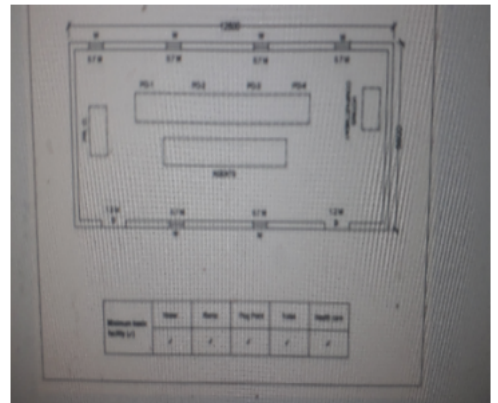

নির্বাচক নিবন্ধন আধিকারিকের স্বাক্ষর

Nazri Naksha

Google Map View

Polling Station Building Front View

Polling Station Front View

Cad View

Key MAP View

1 নাম : মন্টু নক্কর পিতার নাম : নক্কর বাড়ির নং : n0022 বয়স : 50 লিঙ্গ : পুরুষ	WB/15/105/381792 ফটো উপলব্ধ	2 নাম : সনাতন নক্কর পিতার নাম : অনিল নক্কর বাড়ির নং : n0022 বয়স : 49 লিঙ্গ : পুরুষ	WB/15/105/381793 ফটো উপলব্ধ	3 নাম : উত্তরা নক্কর স্বামীর নাম : সনাতন নক্কর বাড়ির নং : n0022 বয়স : 40 লিঙ্গ : মহিলা	FTQ3345444 ফটো উপলব্ধ
4 নাম : শংকর নক্কর পিতার নাম : অনিল নক্কর বাড়ির নং : n0022 বয়স : 46 লিঙ্গ : পুরুষ	FTQ1538925 ফটো উপলব্ধ	5 নাম : সূর্ণনা নক্কর স্বামীর নাম : শংকর নক্কর বাড়ির নং : n0022 বয়স : 39 লিঙ্গ : মহিলা	FTQ3345436 ফটো উপলব্ধ	6 নাম : খালেদা বিনী স্বামীর নাম : আমির হোসেন খান বাড়ির নং : n0207 বয়স : 33 লিঙ্গ : মহিলা	XCZ1755115 ফটো উপলব্ধ
7 নাম : তায়েবা খাতুন ফকির পিতার নাম : মফিজুল ফকির বাড়ির নং : n0212 বয়স : 27 লিঙ্গ : মহিলা	XCZ1755164 ফটো উপলব্ধ	8 নাম : রীতি আজাদ পিতার নাম : মোটলেব মোলা বাড়ির নং : ... বয়স : 25 লিঙ্গ : মহিলা	XCZ2040137 ফটো উপলব্ধ	9 নাম : ফরাজ খান পিতার নাম : অমারুল খান বাড়ির নং : ... বয়স : 24 লিঙ্গ : পুরুষ	XCZ2039790 ফটো উপলব্ধ
10 নাম : কাকলী নক্কর পিতার নাম : মন্টু নক্কর বাড়ির নং : ... বয়স : 24 লিঙ্গ : মহিলা	XCZ2148476 ফটো উপলব্ধ	11 নাম : হারান সুরদার পিতার নাম : আমির আলি সুরদার বাড়ির নং : ... বয়স : 34 লিঙ্গ : পুরুষ	XCZ2148419 ফটো উপলব্ধ	12 নাম : সায়ন মন্ডল পিতার নাম : বাসুদেব মন্ডল বাড়ির নং : পূর্বা পাঁচ গাছিয়া বয়স : 23 লিঙ্গ : পুরুষ	XCZ2148492 ফটো উপলব্ধ
13 নাম : অয়ন মন্ডল পিতার নাম : অসীম মন্ডল বাড়ির নং : ... বয়স : 23 লিঙ্গ : পুরুষ	XCZ2148427 ফটো উপলব্ধ	14 নাম : আরিফ খান পিতার নাম : ফজিরুল খান বাড়ির নং : ... বয়স : 23 লিঙ্গ : পুরুষ	XCZ2148443 ফটো উপলব্ধ	15 নাম : লক্ষী নক্কর পিতার নাম : দিবাকর নক্কর বাড়ির নং : ... বয়স : 24 লিঙ্গ : মহিলা	XCZ2148450 ফটো উপলব্ধ
16 নাম : আমির হাসান মন্ডল পিতার নাম : কাশেম আলি মন্ডল বাড়ির নং : ... বয়স : 23 লিঙ্গ : পুরুষ	XCZ2320828 ফটো উপলব্ধ	17 নাম : শুভকর নক্কর পিতার নাম : স্বপন নক্কর বাড়ির নং : ... বয়স : 22 লিঙ্গ : পুরুষ	XCZ2320836 ফটো উপলব্ধ	18 নাম : আলিম খান পিতার নাম : ফ. জিরুল খান বাড়ির নং : ... বয়স : 22 লিঙ্গ : পুরুষ	XCZ2320885 ফটো উপলব্ধ
19 নাম : মুখরেজা খান স্বামীর নাম : আবির খান বাড়ির নং : ... বয়স : 23 লিঙ্গ : মহিলা	XCZ2320935 ফটো উপলব্ধ	20 নাম : সঞ্জু ফকির পিতার নাম : মফি. জুল ফকির বাড়ির নং : ... বয়স : 22 লিঙ্গ : পুরুষ	XCZ2320968 ফটো উপলব্ধ	21 নাম : মনোহারা খাতুন পিতার নাম : মহসেন খান বাড়ির নং : ... বয়স : 22 লিঙ্গ : মহিলা	XCZ2320976 ফটো উপলব্ধ
22 নাম : মন্জিল খান স্বামীর নাম : সানোয়াজ, খান বাড়ির নং : ... বয়স : 23 লিঙ্গ : মহিলা	XCZ2320984 ফটো উপলব্ধ	23 নাম : নুর আলম খান পিতার নাম : নুর হোসেন খান বাড়ির নং : ... বয়স : 25 লিঙ্গ : পুরুষ	XCZ2320992 ফটো উপলব্ধ	24 নাম : পূজা মন্ডল স্বামীর নাম : সোমনাথ মন্ডল বাড়ির নং : ... বয়স : 28 লিঙ্গ : মহিলা	XCZ2321024 ফটো উপলব্ধ
25 নাম : সোহিনী খাতুন স্বামীর নাম : ফারাজ খান বাড়ির নং : এন ০৮০ বয়স : 23 লিঙ্গ : মহিলা	XCZ2432227 ফটো উপলব্ধ	26 নাম : সুদীপা (মন্ডল)পিয়াদা স্বামীর নাম : সুরোজিত মন্ডল বাড়ির নং : n0161 বয়স : 34 লিঙ্গ : মহিলা	XCZ0908954 ফটো উপলব্ধ	27 নাম : তাহেরা অখণ্ড স্বামীর নাম : মনির অখণ্ড বাড়ির নং : এন0126 বয়স : 25 লিঙ্গ : মহিলা	XCZ2148666 ফটো উপলব্ধ
28 নাম : শংকর নক্কর পিতার নাম : সুদীন নক্কর বাড়ির নং : n0015 বয়স : 54 লিঙ্গ : পুরুষ	FTQ0656850 ফটো উপলব্ধ	29 নাম : প্রদীপ অধিকারী পিতার নাম : সুদর্শন অধিকারী বাড়ির নং : 105 বয়স : 49 লিঙ্গ : পুরুষ	FTQ1601301 ফটো উপলব্ধ	30 নাম : শ্যামলী অধিকারী স্বামীর নাম : প্রদীপ অধিকারী বাড়ির নং : 105 বয়স : 43 লিঙ্গ : মহিলা	FTQ2424075 ফটো উপলব্ধ