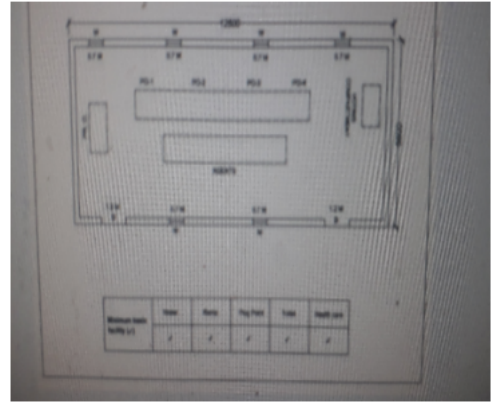

নির্বাচক নিবন্ধন আধিকারিকের স্বাক্ষর

Nazri Naksha

Google Map View

Polling Station Building Front View

Polling Station Front View

Cad View

Key MAP View

1 নাম : মেহেরলক্ষ্মী বিবি স্বামীর নাম : ইসলাম মোল্লা বাড়ির নং : n0173 বয়স : 64 লিঙ্গ : মহিলা	XCZ1755222	ফটো উপলব্ধ	2 নাম : সহিনা বিবি স্বামীর নাম : সফি কুল মোলা বাড়ির নং : .. বয়স : 26 লিঙ্গ : মহিলা	XCZ2039360	ফটো উপলব্ধ	3 নাম : নুরজাহান বিবি স্বামীর নাম : ইয়াকুব মোল্লা বাড়ির নং : .. বয়স : 35 লিঙ্গ : মহিলা	XCZ2039402	ফটো উপলব্ধ
4 নাম : সুদীপ নস্কর পিতার নাম : দিলিপ নস্কর বাড়ির নং : .. বয়স : 24 লিঙ্গ : পুরুষ	XCZ2039303	ফটো উপলব্ধ	5 নাম : হাসনাবানু খাতুন পিতার নাম : হুমান মোল্লা বাড়ির নং : .. বয়স : 25 লিঙ্গ : মহিলা	XCZ2039345	ফটো উপলব্ধ	6 নাম : জিন্নাতুন খাতুন পিতার নাম : জলিল মোল্লা বাড়ির নং : .. বয়স : 25 লিঙ্গ : মহিলা	XCZ2039410	ফটো উপলব্ধ
7 নাম : কাশ্মীরা মোলা স্বামীর নাম : রীজুল মোলা বাড়ির নং : .. বয়স : 26 লিঙ্গ : মহিলা	XCZ2039386	ফটো উপলব্ধ	8 নাম : রেকসোনা খান স্বামীর নাম : রাহুল খান বাড়ির নং : n0218 বয়স : 27 লিঙ্গ : মহিলা	XCZ1874239	ফটো উপলব্ধ	9 নাম : রুপক মন্ডল পিতার নাম : শৈলেন্দ্র নাথ মন্ডল বাড়ির নং : n0119 বয়স : 32 লিঙ্গ : পুরুষ	XCZ1269976	ফটো উপলব্ধ
10 নাম : সহারুন নেসা বিবি স্বামীর নাম : খোকন মোল্লা বাড়ির নং : 00 বয়স : 29 লিঙ্গ : মহিলা	XCZ1874247	ফটো উপলব্ধ	11 নাম : কোহিনুর সরদার স্বামীর নাম : মোকশ সরদার বাড়ির নং : .. বয়স : 27 লিঙ্গ : মহিলা	XCZ2148328	ফটো উপলব্ধ	12 নাম : অশিক সরদার পিতার নাম : আইজুল সরদার বাড়ির নং : .. বয়স : 24 লিঙ্গ : পুরুষ	XCZ2147486	ফটো উপলব্ধ
13 নাম : মোহম্মদ সাকির হুসেন খান পিতার নাম : মোহম্মদ নুর হুসেন খান বাড়ির নং : - বয়স : 27 লিঙ্গ : পুরুষ	XCZ2148294	ফটো উপলব্ধ	14 নাম : গুলনাজ সরদার স্বামীর নাম : সুবিন সরদার বাড়ির নং : .. বয়স : 30 লিঙ্গ : মহিলা	XCZ2148310	ফটো উপলব্ধ	15 নাম : তানিয়া খাতুন পিতার নাম : হাকিম মোল্লা বাড়ির নং : .. বয়স : 24 লিঙ্গ : মহিলা	XCZ2395275	ফটো উপলব্ধ
16 নাম : মুন্না মোলা পিতার নাম : মনোআরা বিবি বাড়ির নং : .. বয়স : 24 লিঙ্গ : মহিলা	XCZ2395184	ফটো উপলব্ধ	17 নাম : আরিফ মোলা পিতার নাম : জাকির মোলা বাড়ির নং : .. বয়স : 21 লিঙ্গ : পুরুষ	XCZ2395192	ফটো উপলব্ধ	18 নাম : রেজিনা বিবি পিতার নাম : সম্মুদ্দিন সরদার বাড়ির নং : .. বয়স : 37 লিঙ্গ : মহিলা	XCZ2395226	ফটো উপলব্ধ
19 নাম : সিমরান খান পিতার নাম : রোবীউল খান বাড়ির নং : .. বয়স : 22 লিঙ্গ : মহিলা	XCZ2395283	ফটো উপলব্ধ	20 নাম : মারুফ খাতুন পিতার নাম : মালেক মোলা বাড়ির নং : .. বয়স : 21 লিঙ্গ : মহিলা	XCZ2395291	ফটো উপলব্ধ	21 নাম : তাজ উদ্দিন মোলা পিতার নাম : মনোযরা মোলা বাড়ির নং : .. বয়স : 21 লিঙ্গ : মহিলা	XCZ2395309	ফটো উপলব্ধ
22 নাম : মরজন খাতুন পিতার নাম : আনসা আলি লশকর বাড়ির নং : .. বয়স : 21 লিঙ্গ : মহিলা	XCZ2395010	ফটো উপলব্ধ	23 নাম : রোকেয়া খাতুন পিতার নাম : রোফি কুল মোলা বাড়ির নং : .. বয়স : 25 লিঙ্গ : মহিলা	XCZ2395333	ফটো উপলব্ধ	24 নাম : মুসিবর মোলা পিতার নাম : আইনুল মোলা বাড়ির নং : .. বয়স : 21 লিঙ্গ : পুরুষ	XCZ2395424	ফটো উপলব্ধ
25 নাম : রাবেয়া বিবি পিতার নাম : জাকির আলি মোল্লা বাড়ির নং : .. বয়স : 27 লিঙ্গ : মহিলা	XCZ2395457	ফটো উপলব্ধ	26 নাম : রাজ মোল্লা পিতার নাম : সুলতান মোলা বাড়ির নং : .. বয়স : 23 লিঙ্গ : মহিলা	XCZ2395465	ফটো উপলব্ধ	27 নাম : আসিফ উদ্দিন মোলা পিতার নাম : সফি উদ্দিন মোল্লা বাড়ির নং : .. বয়স : 22 লিঙ্গ : পুরুষ	XCZ2395036	ফটো উপলব্ধ
28 নাম : তাসলিমা বিবি স্বামীর নাম : মুজিবর মোল্লা বাড়ির নং : .. বয়স : 46 লিঙ্গ : মহিলা	TYK2269140	ফটো উপলব্ধ	29 নাম : রুবিনুর খাতুন স্বামীর নাম : মোঃ আনাউর হোসেন মোল্লা বাড়ির নং : .. বয়স : 28 লিঙ্গ : মহিলা	XCZ2039329	ফটো উপলব্ধ	30 নাম : খুবু খাতুন পিতার নাম : রৌফান মোল্লা বাড়ির নং : .. বয়স : 24 লিঙ্গ : মহিলা	XCZ2039279	ফটো উপলব্ধ