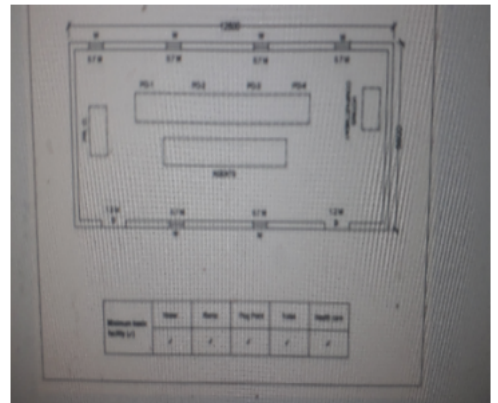

নির্বাচক নিবন্ধন আধিকারিকের স্বাক্ষর

Nazri Naksha

Google Map View

Polling Station Building Front View

Polling Station Front View

Cad View

Key MAP View

1 নাম : মল্লিকা গায়োন স্বামীর নাম: রনজিৎ গায়োন বাড়ির নং : এন062 বয়স : 28 লিঙ্গ : মহিলা	XCZ2036762 ফটো উপলব্ধ	2 নাম : রনজিৎ গায়োন পিতার নাম: ভবেন গায়োন বাড়ির নং : নং62 বয়স : 42 লিঙ্গ : পুরুষ	XCZ2036770 ফটো উপলব্ধ	3 নাম : সুকুমারী পাঠক স্বামীর নাম: কাশীনাথ পাঠক বাড়ির নং : ... বয়স : 76 লিঙ্গ : মহিলা	XCZ2036804 ফটো উপলব্ধ
4 নাম : মোহম্মদ জহুরুল হক পিতার নাম: আব্দুলগনি হক বাড়ির নং : 026 বয়স : 75 লিঙ্গ : পুরুষ	FTQ1601475 ফটো উপলব্ধ	5 নাম : পূজা ঘোষ দাস স্বামীর নাম: সমিত দাস বাড়ির নং : n0350 বয়স : 35 লিঙ্গ : মহিলা	XCZ1705235 ফটো উপলব্ধ	6 নাম : বৃন্দা দাস হালদার স্বামীর নাম: সুবীর দাস বাড়ির নং : ... বয়স : 42 লিঙ্গ : মহিলা	XCZ2146868 ফটো উপলব্ধ
7 নাম : অরিন্দ্র অধিকারী পিতার নাম: শিব শঙ্কর অধিকারী বাড়ির নং : ... বয়স : 23 লিঙ্গ : পুরুষ	XCZ2146645 ফটো উপলব্ধ	8 নাম : সুমন হালদার পিতার নাম: সমীর হালদার বাড়ির নং : ... বয়স : 23 লিঙ্গ : পুরুষ	XCZ2146678 ফটো উপলব্ধ	9 নাম : পরোমীতা মন্ডল পিতার নাম: অশোক মন্ডল বাড়ির নং : ... বয়স : 23 লিঙ্গ : মহিলা	XCZ2146736 ফটো উপলব্ধ
10 নাম : প্রিয়ঙ্কা দাস পাল স্বামীর নাম: প্রবির কুমার দাস বাড়ির নং : ... বয়স : 25 লিঙ্গ : মহিলা	XCZ2146785 ফটো উপলব্ধ	11 নাম : অর্পিতা মুখার্জি পিতার নাম: শুভেন্দু মুখার্জি বাড়ির নং : ... বয়স : 26 লিঙ্গ : মহিলা	XCZ2146751 ফটো উপলব্ধ	12 নাম : সোমা মন্ডল স্বামীর নাম: গৌরাজ মন্ডল বাড়ির নং : ... বয়স : 34 লিঙ্গ : মহিলা	XCZ2146827 ফটো উপলব্ধ
13 নাম : মো. সাকির হোসেন পিতার নাম: মোঃ জহুরুল হক বাড়ির নং : 026 বয়স : 47 লিঙ্গ : পুরুষ	FTQ1601350 ফটো উপলব্ধ	14 নাম : ইয়াদ আলি সরদার পিতার নাম: আ জলিল সরদার বাড়ির নং : ... বয়স : 38 লিঙ্গ : পুরুষ	XCZ2036846 ফটো উপলব্ধ	15 নাম : শর্মিষ্ঠা অধিকারী স্বামীর নাম: লক্ষীকান্ত সরদার বাড়ির নং : n0381 বয়স : 29 লিঙ্গ : মহিলা	XCZ1755271 ফটো উপলব্ধ
16 নাম : জগন্নাথ পাঠক পিতার নাম: কাশীনাথ পাঠক বাড়ির নং : ... বয়স : 41 লিঙ্গ : পুরুষ	XCZ2036788 ফটো উপলব্ধ	17 নাম : সর্বানী সরদার স্বামীর নাম: মন্টু সরদার বাড়ির নং : n0277 বয়স : 52 লিঙ্গ : মহিলা	XCZ1447069 ফটো উপলব্ধ	18 নাম : শ্যামলী মন্ডল স্বামীর নাম: বিশ্বনাথ মন্ডল বাড়ির নং : n0277 বয়স : 60 লিঙ্গ : মহিলা	XCZ1447044 ফটো উপলব্ধ
19 নাম : বিশ্বনাথ মন্ডল পিতার নাম: গোপাল মন্ডল বাড়ির নং : n0277 বয়স : 63 লিঙ্গ : পুরুষ	XCZ1447036 ফটো উপলব্ধ	20 নাম : মঙ্গল অধিকারী মায়ের নাম: মীরা অধিকারী বাড়ির নং : এন217 বয়স : 23 লিঙ্গ : পুরুষ	XCZ2146934 ফটো উপলব্ধ	21 নাম : গোপাল চন্দ্র অধিকারী পিতার নাম: ধনঞ্জয় অধিকারী বাড়ির নং : n0279 বয়স : 71 লিঙ্গ : পুরুষ	JTJ0130005 ফটো উপলব্ধ
22 নাম : কাকলী অধিকারী স্বামীর নাম: সঞ্জয় অধিকারী বাড়ির নং : n0282 বয়স : 37 লিঙ্গ : মহিলা	XCZ0920850 ফটো উপলব্ধ	23 নাম : সঞ্জয় অধিকারী পিতার নাম: গোপাল চন্দ্র অধিকারী বাড়ির নং : n0283 বয়স : 45 লিঙ্গ : পুরুষ	JTJ1520550 ফটো উপলব্ধ	24 নাম : ভারতী অধিকারী স্বামীর নাম: গোপাল অধিকারী বাড়ির নং : n0277 বয়স : 64 লিঙ্গ : মহিলা	JTJ0130013 ফটো উপলব্ধ
25 নাম : অমল সরদার মায়ের নাম: কামিনী সরদার বাড়ির নং : n0277 বয়স : 36 লিঙ্গ : পুরুষ	XCZ1447051 ফটো উপলব্ধ	26 নাম : প্রীতি কুমারী স্বামীর নাম: রাজু সাউ বাড়ির নং : এন0056 বয়স : 25 লিঙ্গ : মহিলা	XCZ2464337 ফটো উপলব্ধ	27 নাম : অমিত কর্মকার পিতার নাম: দিলীপ কর্মকার বাড়ির নং : n0307 বয়স : 36 লিঙ্গ : পুরুষ	XCZ1505676 ফটো উপলব্ধ
28 নাম : বাপী কর্মকার পিতার নাম: দিলীপ কর্মকার বাড়ির নং : n0308 বয়স : 38 লিঙ্গ : পুরুষ	XCZ1505684 ফটো উপলব্ধ	29 নাম : দিলীপ কর্মকার পিতার নাম: যুধিষ্ঠির কর্মকার বাড়ির নং : n0309 বয়স : 67 লিঙ্গ : পুরুষ	XCZ1505692 ফটো উপলব্ধ	30 নাম : রবি কর্মকার পিতার নাম: দিলীপ কর্মকার বাড়ির নং : n0318 বয়স : 40 লিঙ্গ : পুরুষ	XCZ1505940 ফটো উপলব্ধ