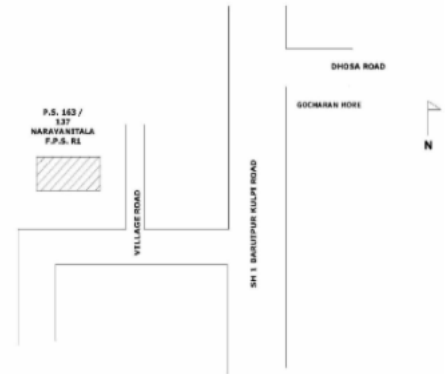

নির্বাচক নিবন্ধন আধিকারিকের স্বাক্ষর

Nazri Naksha

Google Map View

Polling Station Building Front View

Polling Station Front View

Cad View

Key MAP View

1 নাম : মৃত্যঞ্জয় মন্ডল পিতার নাম: সুদেব মন্ডল বাড়ির নং : n0135 বয়স : 37 লিঙ্গ : পুরুষ	XCZ0801555 ফটো উপলব্ধ	2 নাম : সুবল মণ্ডল পিতার নাম: সুদর্শন মণ্ডল বাড়ির নং : 035 বয়স : 41 লিঙ্গ : পুরুষ	XCZ0899872 ফটো উপলব্ধ	3 নাম : মহঃমোহসেন মোল্লা পিতার নাম: মহঃ মোজাম্মেল মোল্লা বাড়ির নং : 035 বয়স : 36 লিঙ্গ : পুরুষ	FTQ3345949 ফটো উপলব্ধ
4 নাম : মোজাম্মেল মোল্লা পিতার নাম: সুলতান মোল্লা বাড়ির নং : 035 বয়স : 68 লিঙ্গ : পুরুষ	FTQ3159654 ফটো উপলব্ধ	5 নাম : মনুমান মোল্লা স্বামীর নাম: মোজাম্মেল মোল্লা বাড়ির নং : n0034 বয়স : 59 লিঙ্গ : মহিলা	WB/15/105/384080 ফটো উপলব্ধ	6 নাম : রিজিয়া খাতুন পিতার নাম: কুদ্দুস খান বাড়ির নং : n0227 বয়স : 28 লিঙ্গ : মহিলা	XCZ1789809 ফটো উপলব্ধ
7 নাম : জোহরা খাতুন (বিবি) স্বামীর নাম: সাদিক হোসেন খান বাড়ির নং : n0242 বয়স : 28 লিঙ্গ : মহিলা	XCZ1789924 ফটো উপলব্ধ	8 নাম : আসমা গাজী (খান) স্বামীর নাম: সবারউদ্দিন খান বাড়ির নং : n0243 বয়স : 29 লিঙ্গ : মহিলা	XCZ1789932 ফটো উপলব্ধ	9 নাম : মোঃরেজিনা বিবি মোল্লা স্বামীর নাম: মোঃ সাদিক মোল্লা বাড়ির নং : 035 বয়স : 36 লিঙ্গ : মহিলা	FTQ3345931 ফটো উপলব্ধ
10 নাম : অভিজিৎ নস্কর পিতার নাম: কালিপদ নস্কর বাড়ির নং : ... বয়স : 27 লিঙ্গ : পুরুষ	XCZ2145852 ফটো উপলব্ধ	11 নাম : মহানন্দ হালদার পিতার নাম: শম্ভুনাথ হালদার বাড়ির নং : ... বয়স : 26 লিঙ্গ : পুরুষ	XCZ2145860 ফটো উপলব্ধ	12 নাম : নীল সরকার পিতার নাম: নির্মল কান্তি সরকার বাড়ির নং : ... বয়স : 23 লিঙ্গ : পুরুষ	XCZ2145878 ফটো উপলব্ধ
13 নাম : শুভজিৎ মন্ডল পিতার নাম: রঘুনাথ মন্ডল বাড়ির নং : ... বয়স : 25 লিঙ্গ : পুরুষ	XCZ2145837 ফটো উপলব্ধ	14 নাম : শুকতারা মন্ডল স্বামীর নাম: হীরেন্দ্রনাথ মন্ডল বাড়ির নং : ... বয়স : 43 লিঙ্গ : মহিলা	XCZ2145795 ফটো উপলব্ধ	15 নাম : চান্দা মন্ডল বারিক স্বামীর নাম: হেমেন্দ্র নাথ মন্ডল বাড়ির নং : 1 বয়স : 33 লিঙ্গ : মহিলা	XCZ2146033 ফটো উপলব্ধ
16 নাম : বর্নালী সরদার স্বামীর নাম: বাসুদেব সরদার বাড়ির নং : ... বয়স : 40 লিঙ্গ : মহিলা	XCZ2145779 ফটো উপলব্ধ	17 নাম : সুস্মিতা সরদার পিতার নাম: বিরু সরদার বাড়ির নং : ... বয়স : 23 লিঙ্গ : মহিলা	XCZ2145787 ফটো উপলব্ধ	18 নাম : যমুনা মন্ডল স্বামীর নাম: সুবল মন্ডল বাড়ির নং : ... বয়স : 33 লিঙ্গ : মহিলা	XCZ2319853 ফটো উপলব্ধ
19 নাম : প্রোকাশ রায় পিতার নাম: সুজীত রায় বাড়ির নং : ... বয়স : 24 লিঙ্গ : পুরুষ	XCZ2319895 ফটো উপলব্ধ	20 নাম : দেবাশিষ মন্ডল পিতার নাম: সঞ্জয় মন্ডল বাড়ির নং : ... বয়স : 22 লিঙ্গ : পুরুষ	XCZ2319994 ফটো উপলব্ধ	21 নাম : অপর্ণা মুখার্জি স্বামীর নাম: অরুণ মুখার্জি বাড়ির নং : ... বয়স : 28 লিঙ্গ : মহিলা	XCZ2320067 ফটো উপলব্ধ
22 নাম : রিয়া মন্ডল স্বামীর নাম: শুভজীত মন্ডল বাড়ির নং : এন21 বয়স : 22 লিঙ্গ : মহিলা	XCZ2351500 ফটো উপলব্ধ	23 নাম : অয়ণ চিত্রকর পিতার নাম: শশাঙ্ক চিত্রকর বাড়ির নং : ... বয়স : 22 লিঙ্গ : পুরুষ	XCZ2319986 ফটো উপলব্ধ	24 নাম : সায়েনী সরকার পিতার নাম: শ্যামল কান্তি সরকার বাড়ির নং : ... বয়স : 23 লিঙ্গ : মহিলা	XCZ2145829 ফটো উপলব্ধ
25 নাম : সাদিক খাঁন পিতার নাম: সামাদ খাঁন বাড়ির নং : 030 বয়স : 41 লিঙ্গ : পুরুষ	FTQ3159373 ফটো উপলব্ধ	26 নাম : আনোয়ার খাঁন পিতার নাম: মোঃ সিদ্দিক খাঁন বাড়ির নং : আর24 বয়স : 25 লিঙ্গ : পুরুষ	XCZ2039949 ফটো উপলব্ধ	27 নাম : মোহাম্মদ বাজেশ খাঁন পিতার নাম: খালেক খাঁন বাড়ির নং : n0041 বয়স : 33 লিঙ্গ : পুরুষ	XCZ1271055 ফটো উপলব্ধ
28 নাম : হালিম খাঁ পিতার নাম: কাশেম খাঁন বাড়ির নং : n0042 বয়স : 67 লিঙ্গ : পুরুষ	XCZ2125102 ফটো উপলব্ধ	29 নাম : ফিরোজ খাঁন পিতার নাম: খালেক খাঁন বাড়ির নং : n0041 বয়স : 34 লিঙ্গ : পুরুষ	XCZ1036227 ফটো উপলব্ধ	30 নাম : সাজিনা বিবি স্বামীর নাম: হালিম খাঁন বাড়ির নং : 043 বয়স : 63 লিঙ্গ : মহিলা	FTQ0659797 ফটো উপলব্ধ