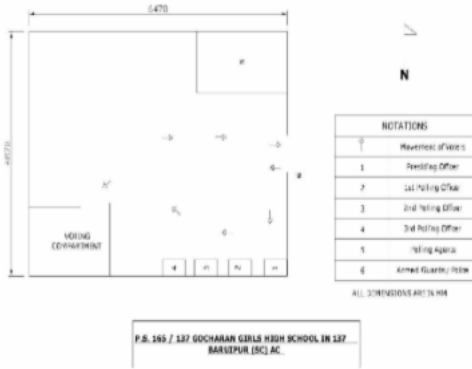

নির্বাচক নিবন্ধন আধিকারিকের স্বাক্ষর

Nazri Naksha

Google Map View

Polling Station Building Front View

Polling Station Front View

Cad View

Key MAP View

1 নাম : সুপর্ণা সরদার স্বামীর নাম: শ্রীদাম সরদার বাড়ির নং : 00 বয়স : 24 লিঙ্গ : মহিলা	XCZ2035657 ফটো উপলব্ধ	2 নাম : চুমকি নক্ষর স্বামীর নাম: সুখেন্দু নক্ষর বাড়ির নং : 0 বয়স : 24 লিঙ্গ : মহিলা	XCZ2035665 ফটো উপলব্ধ	3 নাম : সাগর মন্ডল পিতার নাম: গৌতম মন্ডল বাড়ির নং : ... বয়স : 24 লিঙ্গ : পুরুষ	XCZ2035624 ফটো উপলব্ধ
4 নাম : কার্তিক কয়াল পিতার নাম: গোকুল কয়াল বাড়ির নং : n0290 বয়স : 28 লিঙ্গ : পুরুষ	XCZ2035632 ফটো উপলব্ধ	5 নাম : তাপস মন্ডল পিতার নাম: হরু মন্ডল বাড়ির নং : ... বয়স : 24 লিঙ্গ : পুরুষ	XCZ2035673 ফটো উপলব্ধ	6 নাম : তনুস্রী কয়াল স্বামীর নাম: কার্তিক কয়াল বাড়ির নং : ... বয়স : 23 লিঙ্গ : মহিলা	XCZ2144491 ফটো উপলব্ধ
7 নাম : বাবুরাম সরদার পিতার নাম: মোহন সরদার বাড়ির নং : ... বয়স : 67 লিঙ্গ : পুরুষ	XCZ2144558 ফটো উপলব্ধ	8 নাম : পিঙ্কি বৈরাগী স্বামীর নাম: শম্ভুনাথ বৈরাগী বাড়ির নং : ... বয়স : 32 লিঙ্গ : মহিলা	XCZ2144475 ফটো উপলব্ধ	9 নাম : বীরোজা সরদার স্বামীর নাম: হরি সরদার বাড়ির নং : ... বয়স : 29 লিঙ্গ : মহিলা	XCZ2144913 ফটো উপলব্ধ
10 নাম : পারমিতা হালদার স্বামীর নাম: সাগর মন্ডল বাড়ির নং : ... বয়স : 23 লিঙ্গ : মহিলা	XCZ2144855 ফটো উপলব্ধ	11 নাম : রীতিকা সরদার স্বামীর নাম: বসুদেব সরদার বাড়ির নং : ... বয়স : 26 লিঙ্গ : মহিলা	XCZ2144517 ফটো উপলব্ধ	12 নাম : পূর্ণিমা সরদার স্বামীর নাম: বাবুরাম সরদার বাড়ির নং : ... বয়স : 59 লিঙ্গ : মহিলা	XCZ2144533 ফটো উপলব্ধ
13 নাম : রাজেশ মুখার্জী পিতার নাম: রাম মুখার্জী বাড়ির নং : ... বয়স : 27 লিঙ্গ : পুরুষ	XCZ2144574 ফটো উপলব্ধ	14 নাম : পাল্লবী মুখার্জী স্বামীর নাম: সুদীপ্ত মুখার্জী বাড়ির নং : ... বয়স : 24 লিঙ্গ : মহিলা	XCZ2144608 ফটো উপলব্ধ	15 নাম : শ্যামা পুরকাইত নক্ষর স্বামীর নাম: বিকাশ পুরকাইত বাড়ির নং : ... বয়স : 23 লিঙ্গ : মহিলা	XCZ2144871 ফটো উপলব্ধ
16 নাম : অশোক নক্ষর পিতার নাম: মনোরঞ্জন নক্ষর বাড়ির নং : ... বয়স : 24 লিঙ্গ : পুরুষ	XCZ2145100 ফটো উপলব্ধ	17 নাম : রাসমনি মন্ডল স্বামীর নাম: বাপি মন্ডল বাড়ির নং : ... বয়স : 25 লিঙ্গ : মহিলা	XCZ2145001 ফটো উপলব্ধ	18 নাম : মঙ্গলদীপ পিয়ার্দা পিতার নাম: মুখার্জী পিয়ার্দা বাড়ির নং : ... বয়স : 23 লিঙ্গ : পুরুষ	XCZ2145126 ফটো উপলব্ধ
19 নাম : সহেলি মুখার্জী স্বামীর নাম: রবিন মুখার্জী বাড়ির নং : ... বয়স : 25 লিঙ্গ : মহিলা	XCZ2144715 ফটো উপলব্ধ	20 নাম : সন্দীপ সরদার পিতার নাম: রতিকান্ত সরদার বাড়ির নং : ... বয়স : 23 লিঙ্গ : পুরুষ	XCZ2144939 ফটো উপলব্ধ	21 নাম : সুপ্রিয় সরদার স্বামীর নাম: সনৎ সরদার বাড়ির নং : ... বয়স : 23 লিঙ্গ : মহিলা	XCZ2145027 ফটো উপলব্ধ
22 নাম : নিবেদিতা নক্ষর পিতার নাম: দুলাল নক্ষর বাড়ির নং : ... বয়স : 24 লিঙ্গ : মহিলা	XCZ2144988 ফটো উপলব্ধ	23 নাম : সায়নী পিয়ার্দা পিতার নাম: ডীক্ষর পিয়ার্দা বাড়ির নং : ... বয়স : 23 লিঙ্গ : মহিলা	XCZ2144822 ফটো উপলব্ধ	24 নাম : পিঙ্কি নক্ষর পিতার নাম: দীপকর নক্ষর বাড়ির নং : ... বয়স : 23 লিঙ্গ : মহিলা	XCZ2144814 ফটো উপলব্ধ
25 নাম : মধুমিতা সরদার পিতার নাম: অনাদি সরদার বাড়ির নং : ... বয়স : 24 লিঙ্গ : মহিলা	XCZ2144657 ফটো উপলব্ধ	26 নাম : রুক্মিণী মুখার্জী স্বামীর নাম: বাদল মুখার্জী বাড়ির নং : ... বয়স : 24 লিঙ্গ : মহিলা	XCZ2144848 ফটো উপলব্ধ	27 নাম : মানস সরদার পিতার নাম: তপন সরদার বাড়ির নং : ... বয়স : 23 লিঙ্গ : পুরুষ	XCZ2145043 ফটো উপলব্ধ
28 নাম : সোনালী সরদার স্বামীর নাম: উত্তম সরদার বাড়ির নং : ... বয়স : 23 লিঙ্গ : মহিলা	XCZ2145035 ফটো উপলব্ধ	29 নাম : বর্ণালী সরদার পিতার নাম: বাবলু সরদার বাড়ির নং : ... বয়স : 23 লিঙ্গ : মহিলা	XCZ2145084 ফটো উপলব্ধ	30 নাম : দেবদাস মুখার্জী পিতার নাম: গদাধর মুখার্জী বাড়ির নং : ... বয়স : 23 লিঙ্গ : পুরুষ	XCZ2144798 ফটো উপলব্ধ