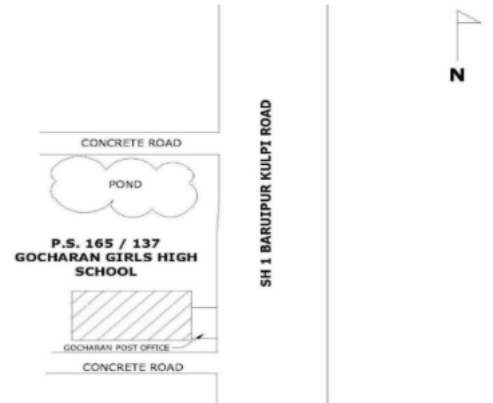

নির্বাচক নিবন্ধন আধিকারিকের স্বাক্ষর

Nazri Naksha

Google Map View

Polling Station Building Front View

Polling Station Front View

Cad View

Key MAP View

1 নাম : সুপর্ণা সরদার স্বামীর নাম: শ্রীদাম সরদার বাড়ির নং : 00 বয়স : 24 লিঙ্গ : মহিলা	XCZ2035657 ফটো উপলব্ধ	2 নাম : চুমকি নক্ষর স্বামীর নাম: সুখেন্দু নক্ষর বাড়ির নং : 0 বয়স : 24 লিঙ্গ : মহিলা	XCZ2035665 ফটো উপলব্ধ	3 নাম : সাগর মন্ডল পিতার নাম: গৌতম মন্ডল বাড়ির নং : ... বয়স : 24 লিঙ্গ : পুরুষ	XCZ2035624 ফটো উপলব্ধ
4 নাম : কার্তিক কয়াল পিতার নাম: গোকুল কয়াল বাড়ির নং : n0290 বয়স : 28 লিঙ্গ : পুরুষ	XCZ2035632 ফটো উপলব্ধ	5 নাম : তাপস মন্ডল পিতার নাম: হরু মন্ডল বাড়ির নং : ... বয়স : 24 লিঙ্গ : পুরুষ	XCZ2035673 ফটো উপলব্ধ	6 নাম : তনুস্রী কয়াল স্বামীর নাম: কার্তিক কয়াল বাড়ির নং : ... বয়স : 23 লিঙ্গ : মহিলা	XCZ2144491 ফটো উপলব্ধ
7 নাম : বাবুরাম সরদার পিতার নাম: মোহন সরদার বাড়ির নং : ... বয়স : 67 লিঙ্গ : পুরুষ	XCZ2144558 ফটো উপলব্ধ	8 নাম : পিঙ্কি বৈরাগী স্বামীর নাম: শম্ভুনাথ বৈরাগী বাড়ির নং : ... বয়স : 32 লিঙ্গ : মহিলা	XCZ2144475 ফটো উপলব্ধ	9 নাম : বীরোজা সরদার স্বামীর নাম: হরি সরদার বাড়ির নং : ... বয়স : 29 লিঙ্গ : মহিলা	XCZ2144913 ফটো উপলব্ধ
10 নাম : পারমিতা হালদার স্বামীর নাম: সাগর মন্ডল বাড়ির নং : ... বয়স : 23 লিঙ্গ : মহিলা	XCZ2144855 ফটো উপলব্ধ	11 নাম : রীতিকা সরদার স্বামীর নাম: বসুদেব সরদার বাড়ির নং : ... বয়স : 26 লিঙ্গ : মহিলা	XCZ2144517 ফটো উপলব্ধ	12 নাম : পূর্ণিমা সরদার স্বামীর নাম: বাবুরাম সরদার বাড়ির নং : ... বয়স : 59 লিঙ্গ : মহিলা	XCZ2144533 ফটো উপলব্ধ
13 নাম : রাজেশ মুখার্জী পিতার নাম: রাম মুখার্জী বাড়ির নং : ... বয়স : 27 লিঙ্গ : পুরুষ	XCZ2144574 ফটো উপলব্ধ	14 নাম : পাল্লবী মুখার্জী স্বামীর নাম: সুদীপ্ত মুখার্জী বাড়ির নং : ... বয়স : 24 লিঙ্গ : মহিলা	XCZ2144608 ফটো উপলব্ধ	15 নাম : শ্যামা পুরকাইত নক্ষর স্বামীর নাম: বিকাশ পুরকাইত বাড়ির নং : ... বয়স : 23 লিঙ্গ : মহিলা	XCZ2144871 ফটো উপলব্ধ
16 নাম : অশোক নক্ষর পিতার নাম: মনোরঞ্জন নক্ষর বাড়ির নং : ... বয়স : 24 লিঙ্গ : পুরুষ	XCZ2145100 ফটো উপলব্ধ	17 নাম : রাসমনি মন্ডল স্বামীর নাম: বাপি মন্ডল বাড়ির নং : ... বয়স : 25 লিঙ্গ : মহিলা	XCZ2145001 ফটো উপলব্ধ	18 নাম : মঙ্গলদীপ পিয়ার্দা পিতার নাম: মুখার্জী পিয়ার্দা বাড়ির নং : ... বয়স : 23 লিঙ্গ : পুরুষ	XCZ2145126 ফটো উপলব্ধ
19 নাম : সহেলি মুখার্জী স্বামীর নাম: রবিন মুখার্জী বাড়ির নং : ... বয়স : 25 লিঙ্গ : মহিলা	XCZ2144715 ফটো উপলব্ধ	20 নাম : সন্দীপ সরদার পিতার নাম: রতিকান্ত সরদার বাড়ির নং : ... বয়স : 23 লিঙ্গ : পুরুষ	XCZ2144939 ফটো উপলব্ধ	21 নাম : সুপ্রিয় সরদার স্বামীর নাম: সনৎ সরদার বাড়ির নং : ... বয়স : 23 লিঙ্গ : মহিলা	XCZ2145027 ফটো উপলব্ধ
22 নাম : নিবেদিতা নক্ষর পিতার নাম: দুলাল নক্ষর বাড়ির নং : ... বয়স : 24 লিঙ্গ : মহিলা	XCZ2144988 ফটো উপলব্ধ	23 নাম : সায়নী পিয়ার্দা পিতার নাম: ডীক্ষর পিয়ার্দা বাড়ির নং : ... বয়স : 23 লিঙ্গ : মহিলা	XCZ2144822 ফটো উপলব্ধ	24 নাম : পিঙ্কি নক্ষর পিতার নাম: দীপকর নক্ষর বাড়ির নং : ... বয়স : 23 লিঙ্গ : মহিলা	XCZ2144814 ফটো উপলব্ধ
25 নাম : মধুমিতা সরদার পিতার নাম: অনাদি সরদার বাড়ির নং : ... বয়স : 24 লিঙ্গ : মহিলা	XCZ2144657 ফটো উপলব্ধ	26 নাম : রুক্মিণী মুখার্জী স্বামীর নাম: বাদল মুখার্জী বাড়ির নং : ... বয়স : 24 লিঙ্গ : মহিলা	XCZ2144848 ফটো উপলব্ধ	27 নাম : মানস সরদার পিতার নাম: তপন সরদার বাড়ির নং : ... বয়স : 23 লিঙ্গ : পুরুষ	XCZ2145043 ফটো উপলব্ধ
28 নাম : সোনালী সরদার স্বামীর নাম: উত্তম সরদার বাড়ির নং : ... বয়স : 23 লিঙ্গ : মহিলা	XCZ2145035 ফটো উপলব্ধ	29 নাম : বর্ণালী সরদার পিতার নাম: বাবলু সরদার বাড়ির নং : ... বয়স : 23 লিঙ্গ : মহিলা	XCZ2145084 ফটো উপলব্ধ	30 নাম : দেবদাস মুখার্জী পিতার নাম: গদাধর মুখার্জী বাড়ির নং : ... বয়স : 23 লিঙ্গ : পুরুষ	XCZ2144798 ফটো উপলব্ধ