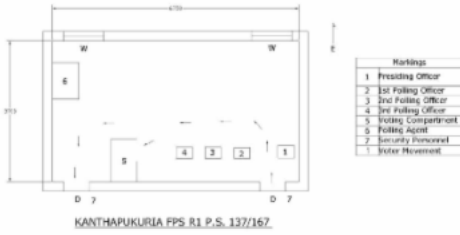

নির্বাচক নিবন্ধন আধিকারিকের স্বাক্ষর

Nazri Naksha

Google Map View

Polling Station Building Front View

Polling Station Front View

Cad View

Key MAP View

1 নাম : মিঠুন বৈদ্য পিতার নাম: সনাতন বৈদ্য বাড়ির নং : n0161 বয়স : 35 লিঙ্গ : পুরুষ	XCZ0901181 ফটো উপলব্ধ	2 নাম : মোনোয়ারা বিবি স্বামীর নাম: ছাবেদালী বাড়ির নং : n0004 বয়স : 43 লিঙ্গ : মহিলা	FTQ2730760 ফটো উপলব্ধ	3 নাম : ছবেদালি খাঁ পিতার নাম: আসমত খাঁ বাড়ির নং : n0004 বয়স : 46 লিঙ্গ : পুরুষ	FTQ1541853 ফটো উপলব্ধ
4 নাম : ছপুরা স্বামীর নাম: আসমদ বাড়ির নং : n0004 বয়স : 61 লিঙ্গ : মহিলা	WB/15/105/393306 ফটো উপলব্ধ	5 নাম : মিহিরন স্বামীর নাম: কামেশম বাড়ির নং : n0024 বয়স : 66 লিঙ্গ : মহিলা	WB/15/105/393232 ফটো উপলব্ধ	6 নাম : সালমান খাঁ পিতার নাম: আসমদ খাঁ বাড়ির নং : 004 বয়স : 32 লিঙ্গ : পুরুষ	XCZ1272558 ফটো উপলব্ধ
7 নাম : প্রিয়াকা বৈদ্য স্বামীর নাম: পিন্টু বৈদ্য বাড়ির নং : n0161 বয়স : 29 লিঙ্গ : মহিলা	XCZ1790583 ফটো উপলব্ধ	8 নাম : হামিদা বিবি স্বামীর নাম: অনোর হুসেন শেখ বাড়ির নং : n0024 বয়স : 42 লিঙ্গ : মহিলা	FTQ2730737 ফটো উপলব্ধ	9 নাম : অনারহোসেন শেখ পিতার নাম: কাসেম শেখ বাড়ির নং : n0024 বয়স : 47 লিঙ্গ : পুরুষ	FTQ1539972 ফটো উপলব্ধ
10 নাম : সামিকুদ্দিন খাঁ পিতার নাম: আসমদ খাঁ বাড়ির নং : 000 বয়স : 31 লিঙ্গ : পুরুষ	XCZ1272566 ফটো উপলব্ধ	11 নাম : যমুনা বর পিতার নাম: অমত বর বাড়ির নং : n0161 বয়স : 37 লিঙ্গ : মহিলা	SDE0986810 ফটো উপলব্ধ	12 নাম : পরিকীত নকর পিতার নাম: সুখদেব নকর বাড়ির নং : ... বয়স : 22 লিঙ্গ : পুরুষ	XCZ2319713 ফটো উপলব্ধ
13 নাম : প্রীতি লতা রুইদাস স্বামীর নাম: বিকাশ রুইদাস বাড়ির নং : ... বয়স : 33 লিঙ্গ : মহিলা	XCZ2319739 ফটো উপলব্ধ	14 নাম : মালা সরদার স্বামীর নাম: প্রদীপ সরদার বাড়ির নং : ... বয়স : 22 লিঙ্গ : মহিলা	XCZ2319408 ফটো উপলব্ধ	15 নাম : রাম প্রসাদ সরদার পিতার নাম: শংকর সরদার বাড়ির নং : ... বয়স : 23 লিঙ্গ : পুরুষ	XCZ2319473 ফটো উপলব্ধ
16 নাম : সুরজিৎ সরদার পিতার নাম: বিদেশ সরদার বাড়ির নং : ... বয়স : 24 লিঙ্গ : পুরুষ	XCZ2319499 ফটো উপলব্ধ	17 নাম : সাদ্দাম সেখ মায়ের নাম: মার্জি না সেখ বাড়ির নং : ... বয়স : 26 লিঙ্গ : পুরুষ	XCZ2319523 ফটো উপলব্ধ	18 নাম : প্রিয়াকা দাস স্বামীর নাম: বরণ দাস বাড়ির নং : ... বয়স : 23 লিঙ্গ : মহিলা	XCZ2319580 ফটো উপলব্ধ
19 নাম : রাকেশ রুইদাস পিতার নাম: গোবিন্দা রুইদাস বাড়ির নং : ... বয়স : 22 লিঙ্গ : পুরুষ	XCZ2319614 ফটো উপলব্ধ	20 নাম : জাহির হোসেন সেখ পিতার নাম: আনার হোসেন সেখ বাড়ির নং : ... বয়স : 22 লিঙ্গ : পুরুষ	XCZ2319622 ফটো উপলব্ধ	21 নাম : কার্তিক সরদার পিতার নাম: সঞ্জয় সরদার বাড়ির নং : ... বয়স : 24 লিঙ্গ : পুরুষ	XCZ2319655 ফটো উপলব্ধ
22 নাম : রুমা রুইদাস স্বামীর নাম: স্বপন রুইদাস বাড়ির নং : ... বয়স : 30 লিঙ্গ : মহিলা	XCZ2319663 ফটো উপলব্ধ	23 নাম : শ্রাবণী কয়াল পিতার নাম: বুদ্ধিশ্বর কয়াল বাড়ির নং : 000 বয়স : 23 লিঙ্গ : মহিলা	XCZ2143725 ফটো উপলব্ধ	24 নাম : সঙ্গীতা কয়াল স্বামীর নাম: বাসুদেব কয়াল বাড়ির নং : n0163 বয়স : 27 লিঙ্গ : মহিলা	XCZ1790484 ফটো উপলব্ধ
25 নাম : সাবির হোসেন খাঁ পিতার নাম: আরসেদ খাঁ বাড়ির নং : n0005 বয়স : 30 লিঙ্গ : পুরুষ	XCZ1507672 ফটো উপলব্ধ	26 নাম : নছিমআলি খাঁ পিতার নাম: বাহারউদ্দিন খাঁ বাড়ির নং : n0111 বয়স : 76 লিঙ্গ : পুরুষ	WB/15/105/393015 ফটো উপলব্ধ	27 নাম : ছলেহার স্বামীর নাম: নছিম বাড়ির নং : n0009 বয়স : 71 লিঙ্গ : মহিলা	WB/15/105/393133 ফটো উপলব্ধ
28 নাম : রহিম খাঁ পিতার নাম: নছিম খাঁ বাড়ির নং : n0009 বয়স : 49 লিঙ্গ : পুরুষ	FTQ1603505 ফটো উপলব্ধ	29 নাম : সফিউল্লা খাঁ পিতার নাম: আসমত খাঁ বাড়ির নং : n0111 বয়স : 40 লিঙ্গ : পুরুষ	FTQ3006186 ফটো উপলব্ধ	30 নাম : ফরিদা বিবি খাঁ স্বামীর নাম: রহিম খাঁ বাড়ির নং : n0009 বয়স : 42 লিঙ্গ : মহিলা	FTQ2730778 ফটো উপলব্ধ