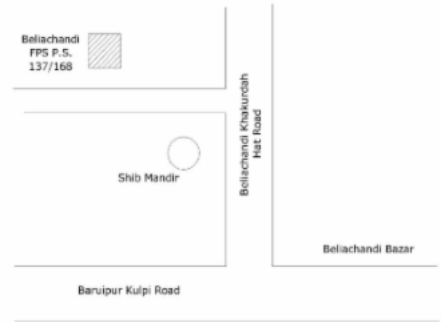

নির্বাচক নিবন্ধন আধিকারিকের স্বাক্ষর

Nazri Naksha

Google Map View

Polling Station Building Front View

Polling Station Front View

Cad View

Key MAP View

1 নাম : রাকিবুর মোল্লা পিতার নাম: মসিয়ার মোল্লা বাড়ির নং : n0083 বয়স : 32 লিঙ্গ : পুরুষ	XCZ1273572 ফটো উপলব্ধ	2 নাম : কারিমা বিবি স্বামীর নাম: সেরাজ বাড়ির নং : n0060 বয়স : 55 লিঙ্গ : মহিলা	FTQ1553478 ফটো উপলব্ধ	3 নাম : আঞ্জামন স্বামীর নাম: মফিজুদ্দিন বাড়ির নং : n0060 বয়স : 60 লিঙ্গ : মহিলা	FTQ1553841 ফটো উপলব্ধ
4 নাম : জামাল মোল্লা পিতার নাম: সিরাজ মোল্লা বাড়ির নং : n0060 বয়স : 37 লিঙ্গ : পুরুষ	XCZ1273499 ফটো উপলব্ধ	5 নাম : মরিয়ম স্বামীর নাম: সেরাজুল বাড়ির নং : n0064 বয়স : 54 লিঙ্গ : মহিলা	FTQ1554260 ফটো উপলব্ধ	6 নাম : তাজিলা মোল্লা স্বামীর নাম: নূর আলী মোল্লা বাড়ির নং : n0068 বয়স : 42 লিঙ্গ : মহিলা	FTQ2734994 ফটো উপলব্ধ
7 নাম : উজিত মণ্ডল পিতার নাম: মমিন মণ্ডল বাড়ির নং : n0112 বয়স : 56 লিঙ্গ : পুরুষ	FTQ1556166 ফটো উপলব্ধ	8 নাম : খোদাবক্স সরদার পিতার নাম: কাহেম সরদার বাড়ির নং : n0112 বয়স : 45 লিঙ্গ : পুরুষ	XCZ0801902 ফটো উপলব্ধ	9 নাম : আসরা মন্ডল স্বামীর নাম: উজিত মন্ডল বাড়ির নং : 113 বয়স : 42 লিঙ্গ : মহিলা	FTQ3165206 ফটো উপলব্ধ
10 নাম : কারিমা বিবি স্বামীর নাম: আমনুল্লা মন্ডল বাড়ির নং : n0112 বয়স : 39 লিঙ্গ : মহিলা	XCZ1273382 ফটো উপলব্ধ	11 নাম : ছপিউল্যা মোল্লা পিতার নাম: সওকাত মোল্লা বাড়ির নং : n0062 বয়স : 50 লিঙ্গ : পুরুষ	FTQ2735140 ফটো উপলব্ধ	12 নাম : সায়রাবান মোল্লা স্বামীর নাম: সফিউল্লা মোল্লা বাড়ির নং : n0062 বয়স : 44 লিঙ্গ : মহিলা	XCZ0901421 ফটো উপলব্ধ
13 নাম : মেহেরুন মোল্লা পিতার নাম: সওকাত মোল্লা বাড়ির নং : n0062 বয়স : 42 লিঙ্গ : মহিলা	FTQ2735157 ফটো উপলব্ধ	14 নাম : রেজিনা বিবি স্বামীর নাম: রউপউল্লা মোল্লা বাড়ির নং : n0062 বয়স : 35 লিঙ্গ : মহিলা	XCZ0902171 ফটো উপলব্ধ	15 নাম : গুলাল বিবি স্বামীর নাম: করিকবকস বাড়ির নং : n0131 বয়স : 57 লিঙ্গ : মহিলা	FTQ1553825 ফটো উপলব্ধ
16 নাম : যোহরা স্বামীর নাম: আবদুল বাড়ির নং : n0065 বয়স : 85 লিঙ্গ : মহিলা	FTQ1553643 ফটো উপলব্ধ	17 নাম : আবুজাফর মোল্লা পিতার নাম: আলাবক্স মোল্লা বাড়ির নং : n0065 বয়স : 66 লিঙ্গ : পুরুষ	FTQ1552694 ফটো উপলব্ধ	18 নাম : সফিরুদ্দিন মোল্লা পিতার নাম: আবুজাফর মোল্লা বাড়ির নং : n0065 বয়স : 42 লিঙ্গ : পুরুষ	FTQ2735876 ফটো উপলব্ধ
19 নাম : জোবেদ মোল্লা পিতার নাম: আলাবকস মোল্লা বাড়ির নং : n0065 বয়স : 62 লিঙ্গ : পুরুষ	FTQ1605294 ফটো উপলব্ধ	20 নাম : ছালেউদ্দিন মোল্লা পিতার নাম: জোবেদ মোল্লা বাড়ির নং : n0065 বয়স : 32 লিঙ্গ : পুরুষ	XCZ1273416 ফটো উপলব্ধ	21 নাম : সেরিনা স্বামীর নাম: আবুজাফর বাড়ির নং : n0065 বয়স : 59 লিঙ্গ : মহিলা	FTQ1553452 ফটো উপলব্ধ
22 নাম : আবতার উদ্দিন মোল্লা পিতার নাম: জাবেদালী মোল্লা বাড়ির নং : n0065 বয়স : 36 লিঙ্গ : পুরুষ	XCZ0802207 ফটো উপলব্ধ	23 নাম : সাজেদা বিবি স্বামীর নাম: আবাসউদ্দিন মোল্লা বাড়ির নং : n0066 বয়স : 42 লিঙ্গ : মহিলা	XCZ1402833 ফটো উপলব্ধ	24 নাম : ছাদিমালী মোল্লা পিতার নাম: আকবর মোল্লা বাড়ির নং : n0066 বয়স : 37 লিঙ্গ : পুরুষ	XCZ0802223 ফটো উপলব্ধ
25 নাম : মালেকজান স্বামীর নাম: আকবর বাড়ির নং : n0066 বয়স : 74 লিঙ্গ : মহিলা	FTQ1605369 ফটো উপলব্ধ	26 নাম : আরমান মোল্লা পিতার নাম: নূরইসলাম মোল্লা বাড়ির নং : n0051 বয়স : 35 লিঙ্গ : পুরুষ	XCZ1038686 ফটো উপলব্ধ	27 নাম : ওহাব মোল্লা পিতার নাম: জুব্বার মোল্লা বাড়ির নং : n0058 বয়স : 61 লিঙ্গ : পুরুষ	FTQ1606235 ফটো উপলব্ধ
28 নাম : তৈয়প মোল্লা পিতার নাম: জুব্বার মোল্লা বাড়ির নং : n0058 বয়স : 58 লিঙ্গ : পুরুষ	FTQ1604842 ফটো উপলব্ধ	29 নাম : মারফত মোল্লা পিতার নাম: জুব্বার মোল্লা বাড়ির নং : n0058 বয়স : 54 লিঙ্গ : পুরুষ	FTQ1605724 ফটো উপলব্ধ	30 নাম : আরফত মোল্লা পিতার নাম: জুব্বার মোল্লা বাড়ির নং : n0058 বয়স : 52 লিঙ্গ : পুরুষ	FTQ1606169 ফটো উপলব্ধ