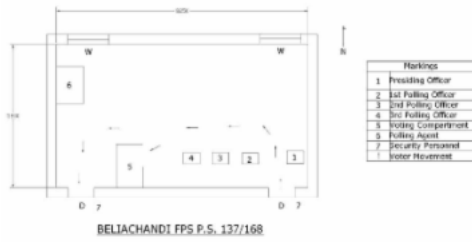

নির্বাচক নিবন্ধন আধিকারিকের স্বাক্ষর

Nazri Naksha

Google Map View

Polling Station Building Front View

Polling Station Front View

Cad View

Key MAP View

1 নাম : রাকিবুর মোল্লা পিতার নাম: মসিয়ার মোল্লা বাড়ির নং : n0083 বয়স : 32 লিঙ্গ : পুরুষ	XCZ1273572 ফটো উপলব্ধ	2 নাম : কারিমা বিবি স্বামীর নাম: সেরাজ বাড়ির নং : n0060 বয়স : 55 লিঙ্গ : মহিলা	FTQ1553478 ফটো উপলব্ধ	3 নাম : আঞ্জামন স্বামীর নাম: মফিজুদ্দিন বাড়ির নং : n0060 বয়স : 60 লিঙ্গ : মহিলা	FTQ1553841 ফটো উপলব্ধ
4 নাম : জামাল মোল্লা পিতার নাম: সিরাজ মোল্লা বাড়ির নং : n0060 বয়স : 37 লিঙ্গ : পুরুষ	XCZ1273499 ফটো উপলব্ধ	5 নাম : মরিয়ম স্বামীর নাম: সেরাজুল বাড়ির নং : n0064 বয়স : 54 লিঙ্গ : মহিলা	FTQ1554260 ফটো উপলব্ধ	6 নাম : তাজিলা মোল্লা স্বামীর নাম: নূর আলী মোল্লা বাড়ির নং : n0068 বয়স : 42 লিঙ্গ : মহিলা	FTQ2734994 ফটো উপলব্ধ
7 নাম : উজিত মণ্ডল পিতার নাম: মমিন মণ্ডল বাড়ির নং : n0112 বয়স : 56 লিঙ্গ : পুরুষ	FTQ1556166 ফটো উপলব্ধ	8 নাম : খোদাবক্স সরদার পিতার নাম: কাহেম সরদার বাড়ির নং : n0112 বয়স : 45 লিঙ্গ : পুরুষ	XCZ0801902 ফটো উপলব্ধ	9 নাম : আসরা মন্ডল স্বামীর নাম: উজিত মন্ডল বাড়ির নং : 113 বয়স : 42 লিঙ্গ : মহিলা	FTQ3165206 ফটো উপলব্ধ
10 নাম : কারিমা বিবি স্বামীর নাম: আমনুল্লা মন্ডল বাড়ির নং : n0112 বয়স : 39 লিঙ্গ : মহিলা	XCZ1273382 ফটো উপলব্ধ	11 নাম : ছপিউল্যা মোল্লা পিতার নাম: সওকাত মোল্লা বাড়ির নং : n0062 বয়স : 50 লিঙ্গ : পুরুষ	FTQ2735140 ফটো উপলব্ধ	12 নাম : সায়রাবান মোল্লা স্বামীর নাম: সফিউল্লা মোল্লা বাড়ির নং : n0062 বয়স : 44 লিঙ্গ : মহিলা	XCZ0901421 ফটো উপলব্ধ
13 নাম : মেহেরুন মোল্লা পিতার নাম: সওকাত মোল্লা বাড়ির নং : n0062 বয়স : 42 লিঙ্গ : মহিলা	FTQ2735157 ফটো উপলব্ধ	14 নাম : রেজিনা বিবি স্বামীর নাম: রউপউল্লা মোল্লা বাড়ির নং : n0062 বয়স : 35 লিঙ্গ : মহিলা	XCZ0902171 ফটো উপলব্ধ	15 নাম : গুলাল বিবি স্বামীর নাম: করিকবকস বাড়ির নং : n0131 বয়স : 57 লিঙ্গ : মহিলা	FTQ1553825 ফটো উপলব্ধ
16 নাম : যোহরা স্বামীর নাম: আবদুল বাড়ির নং : n0065 বয়স : 85 লিঙ্গ : মহিলা	FTQ1553643 ফটো উপলব্ধ	17 নাম : আবুজাফর মোল্লা পিতার নাম: আলাবক্স মোল্লা বাড়ির নং : n0065 বয়স : 66 লিঙ্গ : পুরুষ	FTQ1552694 ফটো উপলব্ধ	18 নাম : সফিরুদ্দিন মোল্লা পিতার নাম: আবুজাফর মোল্লা বাড়ির নং : n0065 বয়স : 42 লিঙ্গ : পুরুষ	FTQ2735876 ফটো উপলব্ধ
19 নাম : জোবেদ মোল্লা পিতার নাম: আলাবকস মোল্লা বাড়ির নং : n0065 বয়স : 62 লিঙ্গ : পুরুষ	FTQ1605294 ফটো উপলব্ধ	20 নাম : ছালেউদ্দিন মোল্লা পিতার নাম: জোবেদ মোল্লা বাড়ির নং : n0065 বয়স : 32 লিঙ্গ : পুরুষ	XCZ1273416 ফটো উপলব্ধ	21 নাম : সেরিনা স্বামীর নাম: আবুজাফর বাড়ির নং : n0065 বয়স : 59 লিঙ্গ : মহিলা	FTQ1553452 ফটো উপলব্ধ
22 নাম : আবতার উদ্দিন মোল্লা পিতার নাম: জাবেদালী মোল্লা বাড়ির নং : n0065 বয়স : 36 লিঙ্গ : পুরুষ	XCZ0802207 ফটো উপলব্ধ	23 নাম : সাজেদা বিবি স্বামীর নাম: আবাসউদ্দিন মোল্লা বাড়ির নং : n0066 বয়স : 42 লিঙ্গ : মহিলা	XCZ1402833 ফটো উপলব্ধ	24 নাম : ছাদিমালী মোল্লা পিতার নাম: আকবর মোল্লা বাড়ির নং : n0066 বয়স : 37 লিঙ্গ : পুরুষ	XCZ0802223 ফটো উপলব্ধ
25 নাম : মালেকজান স্বামীর নাম: আকবর বাড়ির নং : n0066 বয়স : 74 লিঙ্গ : মহিলা	FTQ1605369 ফটো উপলব্ধ	26 নাম : আরমান মোল্লা পিতার নাম: নূরইসলাম মোল্লা বাড়ির নং : n0051 বয়স : 35 লিঙ্গ : পুরুষ	XCZ1038686 ফটো উপলব্ধ	27 নাম : ওহাব মোল্লা পিতার নাম: জুব্বার মোল্লা বাড়ির নং : n0058 বয়স : 61 লিঙ্গ : পুরুষ	FTQ1606235 ফটো উপলব্ধ
28 নাম : তৈয়প মোল্লা পিতার নাম: জুব্বার মোল্লা বাড়ির নং : n0058 বয়স : 58 লিঙ্গ : পুরুষ	FTQ1604842 ফটো উপলব্ধ	29 নাম : মারফত মোল্লা পিতার নাম: জুব্বার মোল্লা বাড়ির নং : n0058 বয়স : 54 লিঙ্গ : পুরুষ	FTQ1605724 ফটো উপলব্ধ	30 নাম : আরফত মোল্লা পিতার নাম: জুব্বার মোল্লা বাড়ির নং : n0058 বয়স : 52 লিঙ্গ : পুরুষ	FTQ1606169 ফটো উপলব্ধ