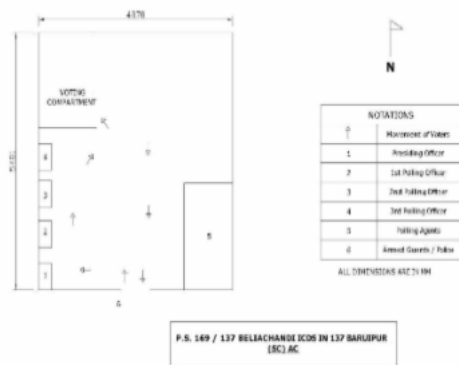

নির্বাচক নিবন্ধন আধিকারিকের স্বাক্ষর

Nazri Naksha

Google Map View

Polling Station Building Front View

Polling Station Front View

Cad View

Key MAP View

1 নাম : অভিজিৎ দে পিতার নাম: অরুণ দে বাড়ির নং : n0034 বয়স : 39 লিঙ্গ : পুরুষ	JTJ2642056 ফটো উপলব্ধ	2 নাম : রাজেশ্বরী প্রামাণিক স্বামীর নাম: বিজয় প্রামাণিক বাড়ির নং : 113 বয়স : 27 লিঙ্গ : মহিলা	XCZ1875533 ফটো উপলব্ধ	3 নাম : শুরা দে স্বামীর নাম: প্রলয় দে বাড়ির নং : 009 বয়স : 46 লিঙ্গ : মহিলা	XCZ1875509 ফটো উপলব্ধ
4 নাম : পাপিয়া সরদার স্বামীর নাম: রাজু সরদার বাড়ির নং : 25 বয়স : 31 লিঙ্গ : মহিলা	XCZ1875491 ফটো উপলব্ধ	5 নাম : সাগর প্রামাণিক পিতার নাম: আলোক প্রামাণিক বাড়ির নং : 112 বয়স : 25 লিঙ্গ : পুরুষ	XCZ1875483 ফটো উপলব্ধ	6 নাম : অনীতা দে স্বামীর নাম: অরুণ দে বাড়ির নং : 10/ বয়স : 53 লিঙ্গ : মহিলা	JTJ0005561 ফটো উপলব্ধ
7 নাম : আশ্রিত দে পিতার নাম: রঞ্জন দে বাড়ির নং : 42 বয়স : 25 লিঙ্গ : মহিলা	XCZ1875525 ফটো উপলব্ধ	8 নাম : রজত দে পিতার নাম: প্রদীপ দে বাড়ির নং : 047 বয়স : 25 লিঙ্গ : পুরুষ	XCZ1875517 ফটো উপলব্ধ	9 নাম : সম্পূর্ণা মিত্র স্বামীর নাম: অত্র মিত্র বাড়ির নং : n0195 বয়স : 37 লিঙ্গ : মহিলা	JTJ2841567 ফটো উপলব্ধ
10 নাম : শান্তনু অধিকারী পিতার নাম: গোপীনাথ অধিকারী বাড়ির নং : n0157 বয়স : 28 লিঙ্গ : পুরুষ	XCZ1602143 ফটো উপলব্ধ	11 নাম : গোপীনাথ অধিকারী পিতার নাম: ধনঞ্জয় অধিকারী বাড়ির নং : n0157 বয়স : 60 লিঙ্গ : পুরুষ	JTJ2840981 ফটো উপলব্ধ	12 নাম : অজয় কয়াল পিতার নাম: ভুতনাথ কয়াল বাড়ির নং : n0089 বয়স : 30 লিঙ্গ : পুরুষ	XCZ1402866 ফটো উপলব্ধ
13 নাম : সান্তনু কয়াল পিতার নাম: ভুতনাথ কয়াল বাড়ির নং : n0089 বয়স : 34 লিঙ্গ : পুরুষ	XCZ1273796 ফটো উপলব্ধ	14 নাম : বিনা কয়াল স্বামীর নাম: ভুতনাথ কয়াল বাড়ির নং : n0096 বয়স : 53 লিঙ্গ : মহিলা	JTJ2311546 ফটো উপলব্ধ	15 নাম : পদ্ম কয়াল স্বামীর নাম: মদন মোহন কয়াল বাড়ির নং : 92 বয়স : 72 লিঙ্গ : মহিলা	JTJ2918167 ফটো উপলব্ধ
16 নাম : চন্দনা কয়াল স্বামীর নাম: অজয় কয়াল বাড়ির নং : n0089 বয়স : 29 লিঙ্গ : মহিলা	XCZ1602358 ফটো উপলব্ধ	17 নাম : পূজা কয়াল স্বামীর নাম: সান্তনু কয়াল বাড়ির নং : n0210 বয়স : 28 লিঙ্গ : মহিলা	XCZ1706779 ফটো উপলব্ধ	18 নাম : জয়ীতা খামারু পিতার নাম: নির্মল কুমার খামারু বাড়ির নং : এন001 বয়স : 24 লিঙ্গ : মহিলা	XCZ2152890 ফটো উপলব্ধ
19 নাম : পঙ্কজ খামারু পিতার নাম: সমীর খামারু বাড়ির নং : n0026 বয়স : 35 লিঙ্গ : পুরুষ	XCZ0949958 ফটো উপলব্ধ	20 নাম : সূতপা খামারু স্বামীর নাম: নির্মল কুমার খামারু বাড়ির নং : n0001 বয়স : 55 লিঙ্গ : মহিলা	JTJ0000257 ফটো উপলব্ধ	21 নাম : অরিজিত খামারু পিতার নাম: নির্মল কুমার খামারু বাড়ির নং : n0001 বয়স : 34 লিঙ্গ : পুরুষ	XCZ1134923 ফটো উপলব্ধ
22 নাম : শ্যামলী খামারু পিতার নাম: বিপিন বিহারী খামারু বাড়ির নং : n0001 বয়স : 54 লিঙ্গ : মহিলা	JTJ0000430 ফটো উপলব্ধ	23 নাম : দুলাল খামারু পিতার নাম: বিপিন বিহারী খামারু বাড়ির নং : n0001 বয়স : 46 লিঙ্গ : পুরুষ	JTJ1745892 ফটো উপলব্ধ	24 নাম : রূপালী খামারু (মণ্ডল) স্বামীর নাম: অমল কুমার খামারু বাড়ির নং : n0001 বয়স : 47 লিঙ্গ : মহিলা	XCZ1039254 ফটো উপলব্ধ
25 নাম : সঞ্জীব খামারু পিতার নাম: বিজয় খামারু বাড়ির নং : n0002 বয়স : 49 লিঙ্গ : পুরুষ	JTJ0000760 ফটো উপলব্ধ	26 নাম : কমলা খামারু স্বামীর নাম: সঞ্জীব খামারু বাড়ির নং : n0002 বয়স : 49 লিঙ্গ : মহিলা	JTJ0000778 ফটো উপলব্ধ	27 নাম : সমীর খামারু পিতার নাম: বসন্ত খামারু বাড়ির নং : n0026 বয়স : 56 লিঙ্গ : পুরুষ	JTJ0000190 ফটো উপলব্ধ
28 নাম : গুণধর গায়োন পিতার নাম: পালান গায়োন বাড়ির নং : n0021 বয়স : 72 লিঙ্গ : পুরুষ	JTJ1501329 ফটো উপলব্ধ	29 নাম : সনকা গায়োন স্বামীর নাম: গুণধর গায়োন বাড়ির নং : n0021 বয়স : 56 লিঙ্গ : মহিলা	JTJ0001099 ফটো উপলব্ধ	30 নাম : মধুসূদন গায়োন পিতার নাম: গুণধর গায়োন বাড়ির নং : n0021 বয়স : 43 লিঙ্গ : পুরুষ	JTJ2311561 ফটো উপলব্ধ