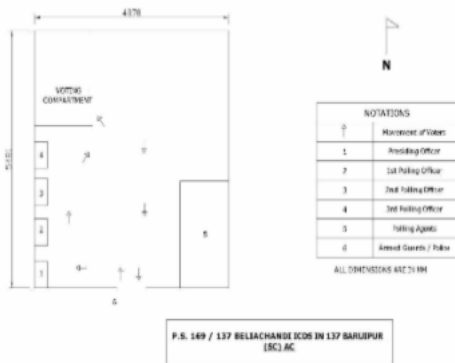

নির্বাচক নিবন্ধন আধিকারিকের স্বাক্ষর

Nazri Naksha

Google Map View

Polling Station Building Front View

Polling Station Front View

Cad View

Key MAP View

বিধানসভা নির্বাচনক্ষেত্রের নং, নাম : 137-বাকুইপুর পূর্ব
ভাগ নং, নাম : 1-ঢালী মন্ডল স্বর্ণকার ও কাওড়া পাড়া