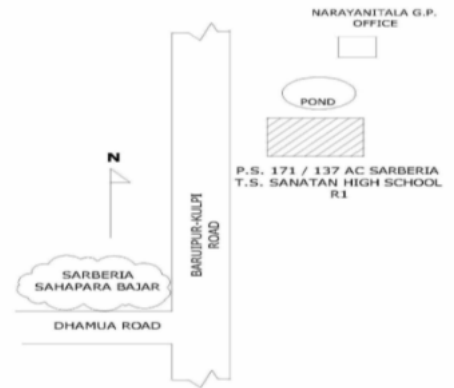

Key MAP View