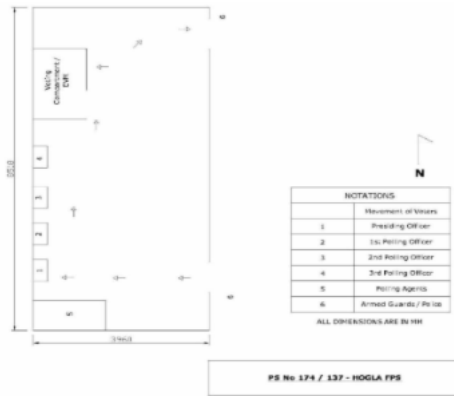

নির্বাচক নিবন্ধন আধিকারিকের স্বাক্ষর

Nazri Naksha

Google Map View

Polling Station Building Front View

Polling Station Front View

Cad View

Key MAP View

বিধানসভা নির্বাচনক্ষেত্রের নং, নাম : 137-বারুইপুর পূর্ব
ভাগ নং, নাম : 1-ব্রাহ্মন,গুড় ও দক্ষিণ ঘোষ পাড়া