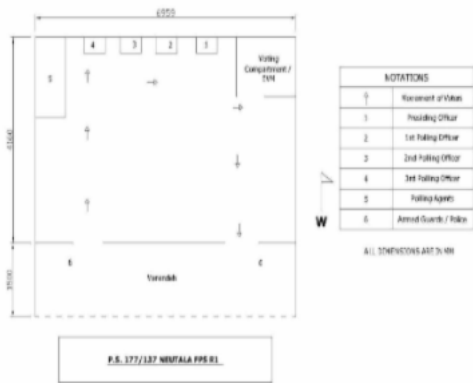

নির্বাচক নিবন্ধন আধিকারিকের স্বাক্ষর

Nazri Naksha

Google Map View

Polling Station Building Front View

Polling Station Front View

Cad View

Key MAP View

বিধানসভা নির্বাচনক্ষেত্রের নং, নাম : 137-বারুইপুর পূর্ব  
ভাগ নং, নাম : 1-চক্রবর্তী,পাল,ঘোষ ও মন্ডল পাড়া