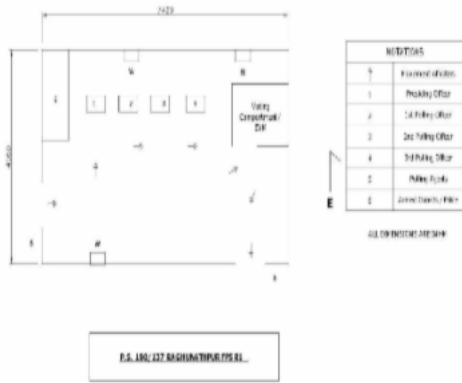

নির্বাচক নিবন্ধন আধিকারিকের স্বাক্ষর

Nazri Naksha

Google Map View

Polling Station Building Front View

Polling Station Front View

Cad View

Key MAP View

বিধানসভা নির্বাচনক্ষেত্রের নং, নাম : 137-বারুইপুর পূর্ব
ভাগ নং, নাম : 1-হোগলা পূর্ব পাড়া