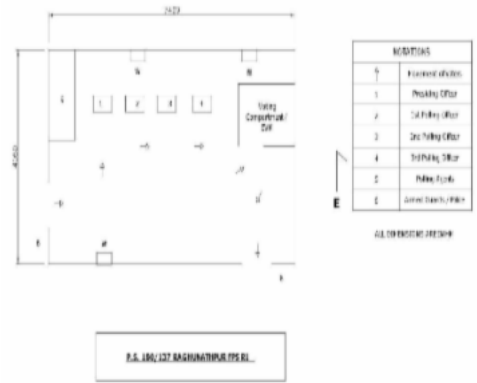

নির্বাচক নিবন্ধন আধিকারিকের স্বাক্ষর

Nazri Naksha

Google Map View

Polling Station Building Front View

Polling Station Front View

Cad View

Key MAP View

বিধানসভা নির্বাচনক্ষেত্রের নং, নাম : 137-বারুইপুর পূর্ব
ভাগ নং, নাম : 1-হোগলা পূর্ব পাড়া