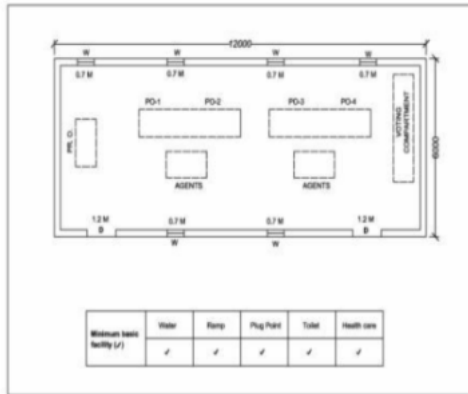

নির্বাচক নিবন্ধন আধিকারিকের স্বাক্ষর

Nazri Naksha

Google Map View

Polling Station Building Front View

Polling Station Front View

Cad View

Key MAP View

1 নাম : রাহুল অধিকারী পিতার নাম: নিমাই অধিকারী বাড়ির নং : বয়স : 31 লিঙ্গ : পুরুষ	XCZ1923960 ফটো উপলব্ধ	2 নাম : মহুয়া অধিকারী স্বামীর নাম: পঙ্কজ অধিকারী বাড়ির নং : n0310 বয়স : 30 লিঙ্গ : মহিলা	XCZ1783901 ফটো উপলব্ধ	3 নাম : শুভ অধিকারী পিতার নাম: বিমল অধিকারী বাড়ির নং : n0261 বয়স : 30 লিঙ্গ : পুরুষ	XCZ1744143 ফটো উপলব্ধ
4 নাম : শিবানী অধিকারী স্বামীর নাম: সোমনাথ অধিকারী বাড়ির নং : n0109 বয়স : 38 লিঙ্গ : মহিলা	XCZ0067504 ফটো উপলব্ধ	5 নাম : বিমল অধিকারী পিতার নাম: সুদেব অধিকারী বাড়ির নং : n0020 বয়স : 55 লিঙ্গ : পুরুষ	WB/18/104/039582 ফটো উপলব্ধ	6 নাম : বাসন্তী অধিকারী স্বামীর নাম: ভোলানাথ অধিকারী বাড়ির নং : n0045 বয়স : 59 লিঙ্গ : মহিলা	WB/18/104/039304 ফটো উপলব্ধ
7 নাম : অপর্ণা অধিকারী স্বামীর নাম: নিমাই অধিকারী বাড়ির নং : n0020 বয়স : 49 লিঙ্গ : মহিলা	WB/18/104/039411 ফটো উপলব্ধ	8 নাম : তন্ময় অধিকারী পিতার নাম: নিমাই অধিকারী বাড়ির নং : n0020 বয়স : 34 লিঙ্গ : পুরুষ	XCZ0845057 ফটো উপলব্ধ	9 নাম : ভোলানাথ অধিকারী পিতার নাম: নিতাই অধিকারী বাড়ির নং : n0045 বয়স : 61 লিঙ্গ : পুরুষ	WB/18/104/039303 ফটো উপলব্ধ
10 নাম : সোমনাথ অধিকারী পিতার নাম: ভোলানাথ অধিকারী বাড়ির নং : n0045 বয়স : 41 লিঙ্গ : পুরুষ	XCZ0067447 ফটো উপলব্ধ	11 নাম : পল্লবী আচার্য্য পিতার নাম: কমল আচার্য্য বাড়ির নং : 119 বয়স : 26 লিঙ্গ : মহিলা	XCZ1848431 ফটো উপলব্ধ	12 নাম : রকিব উদ্দিন মায়ের নাম: জোহরা বিবি বাড়ির নং : n0284 বয়স : 36 লিঙ্গ : পুরুষ	XCZ1783661 ফটো উপলব্ধ
13 নাম : শ্যামানন্দ কুন্ডু পিতার নাম: গুরুদাস কুন্ডু বাড়ির নং : n0272 বয়স : 27 লিঙ্গ : পুরুষ	XCZ1744259 ফটো উপলব্ধ	14 নাম : অরিন্দম গায়েন পিতার নাম: সীতানাথ গায়েন বাড়ির নং : n0054 বয়স : 29 লিঙ্গ : পুরুষ	XCZ1549658 ফটো উপলব্ধ	15 নাম : কৃষ্ণেন্দু গায়েন পিতার নাম: সীতানাথ গায়েন বাড়ির নং : 00 বয়স : 25 লিঙ্গ : পুরুষ	XCZ1848530 ফটো উপলব্ধ
16 নাম : মান্নি গায়েন স্বামীর নাম: স্বপন গায়েন বাড়ির নং : বয়স : 32 লিঙ্গ : মহিলা	XCZ1920149 ফটো উপলব্ধ	17 নাম : স্বপন গায়েন পিতার নাম: ভুবন গায়েন বাড়ির নং : 222 বয়স : 44 লিঙ্গ : পুরুষ	JTK1800242 ফটো উপলব্ধ	18 নাম : সীমা গায়েন স্বামীর নাম: সীতানাথ গায়েন বাড়ির নং : n0054 বয়স : 50 লিঙ্গ : মহিলা	WB/18/104/039174 ফটো উপলব্ধ
19 নাম : সীতানাথ গায়েন পিতার নাম: ভুবন গায়েন বাড়ির নং : n0054 বয়স : 54 লিঙ্গ : পুরুষ	WB/18/104/039194 ফটো উপলব্ধ	20 নাম : পারুল গায়েন স্বামীর নাম: ভুবন গায়েন বাড়ির নং : n0054 বয়স : 63 লিঙ্গ : মহিলা	WB/18/104/039175 ফটো উপলব্ধ	21 নাম : অজয় ঘোষ পিতার নাম: রতন ঘোষ বাড়ির নং : 00 বয়স : 30 লিঙ্গ : পুরুষ	XCZ1848340 ফটো উপলব্ধ
Q 22 নাম : আলপনা অধিকারী স্বামীর নাম: সনৎ অধিকারী বাড়ির নং : বয়স : 41 লিঙ্গ : মহিলা	XCZ0067330 ফটো উপলব্ধ	23 নাম : সোমা দাস স্বামীর নাম: মনু দাস বাড়ির নং : বয়স : 43 লিঙ্গ : মহিলা	XCZ2037984 ফটো উপলব্ধ	24 নাম : প্রীতিলতা দাস পিতার নাম: রবীন্দ্র নাথ দাস বাড়ির নং : না 0046 বয়স : 24 লিঙ্গ : মহিলা	XCZ2167591 ফটো উপলব্ধ
25 নাম : মৌসুমী অধিকারী স্বামীর নাম: সমীর অধিকারী বাড়ির নং : n0070 বয়স : 31 লিঙ্গ : মহিলা	XCZ1472802 ফটো উপলব্ধ	26 নাম : জেরমী পটেল পিতার নাম: শালব নরেন্দ্র পটেল বাড়ির নং : এ23/3 ম্যাকডোনাল্ড ভিলা বয়স : 34 লিঙ্গ : পুরুষ	XCZ2461507 ফটো উপলব্ধ	27 নাম : ডলি দাস স্বামীর নাম: বাপি দাস বাড়ির নং : 00 বয়স : 55 লিঙ্গ : মহিলা	XCZ1848308 ফটো উপলব্ধ
28 নাম : সনৎ অধিকারী পিতার নাম: গনেশ অধিকারী বাড়ির নং : 238 বয়স : 43 লিঙ্গ : পুরুষ	JTK3197191 ফটো উপলব্ধ	29 নাম : মনু দাস পিতার নাম: বাবলু দাস বাড়ির নং : n0307 বয়স : 42 লিঙ্গ : পুরুষ	GGC4534863 ফটো উপলব্ধ	30 নাম : রবীন্দ্রনাথ দাস পিতার নাম: মধুসূদন দাস বাড়ির নং : n0046 বয়স : 52 লিঙ্গ : পুরুষ	WB/18/104/039552 ফটো উপলব্ধ