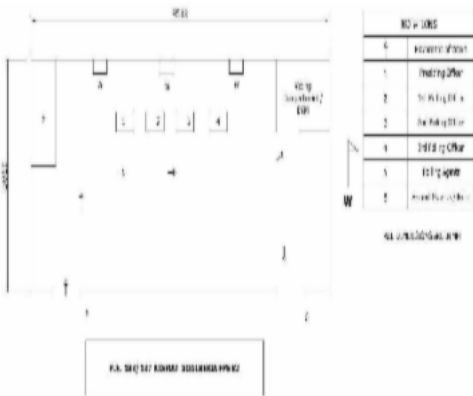

নির্বাচক নিবন্ধন আধিকারিকের স্বাক্ষর

Nazri Naksha

Google Map View

Polling Station Building Front View

Polling Station Front View

Cad View

Key MAP View

1 নাম : মৌসুমী কয়াল পিতার নাম: বিশ্বনাথ কয়াল বাড়ির নং : n0067 বয়স : 29 লিঙ্গ : মহিলা	XCZ1711498 ফটো উপলব্ধ	2 নাম : স্বপ্না কয়াল মন্ডল স্বামীর নাম: অভিষেক মন্ডল বাড়ির নং : 0000 বয়স : 24 লিঙ্গ : মহিলা	XCZ2225779 ফটো উপলব্ধ	3 নাম : সৌরভ কান্ডার পিতার নাম: সরমা কান্ডার বাড়ির নং : 05 বয়স : 25 লিঙ্গ : পুরুষ	XCZ1884907 ফটো উপলব্ধ
4 নাম : বৈশাখী কান্ডার স্বামীর নাম: সৌরভ কান্ডার বাড়ির নং : - বয়স : 25 লিঙ্গ : মহিলা	XCZ2025914 ফটো উপলব্ধ	5 নাম : মৌসুমী গায়েন রায় স্বামীর নাম: তুলসী দাস রায় বাড়ির নং : 000 বয়স : 29 লিঙ্গ : মহিলা	XCZ2334225 ফটো উপলব্ধ	6 নাম : তিউস ঘোষাল পিতার নাম: তপন ঘোষাল বাড়ির নং : n0096 বয়স : 23 লিঙ্গ : পুরুষ	XCZ2334308 ফটো উপলব্ধ
7 নাম : সত্যজিৎ ঘোষাল পিতার নাম: বিশ্বজিৎ ঘোষাল বাড়ির নং : 000 বয়স : 22 লিঙ্গ : পুরুষ	XCZ2333631 ফটো উপলব্ধ	8 নাম : ইন্দ্রজিৎ ঘোষাল পিতার নাম: মহাদেব ঘোষাল বাড়ির নং : 0000 বয়স : 22 লিঙ্গ : পুরুষ	XCZ2333664 ফটো উপলব্ধ	9 নাম : সন্ন্যাসী ঘোষাল পিতার নাম: বাসুদেব ঘোষাল বাড়ির নং : 5 বয়স : 74 লিঙ্গ : পুরুষ	JTJ1506153 ফটো উপলব্ধ
10 নাম : তৃষা ঘোষাল পিতার নাম: তপন ঘোষাল বাড়ির নং : - বয়স : 25 লিঙ্গ : মহিলা	XCZ2025989 ফটো উপলব্ধ	11 নাম : পম্পা ঘোষাল স্বামীর নাম: কিরন ঘোষাল বাড়ির নং : - বয়স : 28 লিঙ্গ : মহিলা	XCZ2026045 ফটো উপলব্ধ	12 নাম : সহদেব ঘোষাল পিতার নাম: সন্ন্যাসী ঘোষাল বাড়ির নং : n0005 বয়স : 45 লিঙ্গ : পুরুষ	JTJ2287274 ফটো উপলব্ধ
13 নাম : সুমিতা ঘোষাল স্বামীর নাম: দেবনারায়ন ঘোষাল বাড়ির নং : 1 বয়স : 40 লিঙ্গ : মহিলা	JTJ2923423 ফটো উপলব্ধ	14 নাম : মহাদেব ঘোষাল পিতার নাম: সন্ন্যাসী ঘোষাল বাড়ির নং : n0005 বয়স : 54 লিঙ্গ : পুরুষ	JTJ2028710 ফটো উপলব্ধ	15 নাম : টুম্পা ঘোষাল স্বামীর নাম: মহাদেব ঘোষাল বাড়ির নং : n0005 বয়স : 41 লিঙ্গ : মহিলা	JTJ2287225 ফটো উপলব্ধ
16 নাম : অঞ্জনা ঘোষাল (মণ্ডল) স্বামীর নাম: বনু মণ্ডল বাড়ির নং : n0001 বয়স : 50 লিঙ্গ : মহিলা	JTJ2732576 ফটো উপলব্ধ	17 নাম : শিপ্রা ঘোষাল পিতার নাম: গোপাল ঘোষাল বাড়ির নং : 2 বয়স : 73 লিঙ্গ : মহিলা	JTJ1505015 ফটো উপলব্ধ	18 নাম : সমীরন ঘোষাল পিতার নাম: গোপাল ঘোষাল বাড়ির নং : 2 বয়স : 47 লিঙ্গ : পুরুষ	JTJ1543800 ফটো উপলব্ধ
19 নাম : দেবযানী ঘোষাল স্বামীর নাম: সমীরন ঘোষাল বাড়ির নং : 2 বয়স : 35 লিঙ্গ : মহিলা	TYK1111392 ফটো উপলব্ধ	20 নাম : কিরন ঘোষাল পিতার নাম: গোপাল ঘোষাল বাড়ির নং : n0002 বয়স : 45 লিঙ্গ : পুরুষ	JTJ2342228 ফটো উপলব্ধ	21 নাম : বিশ্বজীৎ ঘোষাল মায়ের নাম: শেফালী ঘোষাল বাড়ির নং : 3 বয়স : 57 লিঙ্গ : পুরুষ	JTJ0098582 ফটো উপলব্ধ
22 নাম : সুভজিৎ ঘোষাল পিতার নাম: বিশ্বজীৎ ঘোষাল বাড়ির নং : 3 বয়স : 29 লিঙ্গ : পুরুষ	XCZ1510114 ফটো উপলব্ধ	23 নাম : শোভনা ঘোষাল স্বামীর নাম: বিশ্বজিৎ ঘোষাল বাড়ির নং : n0003 বয়স : 51 লিঙ্গ : মহিলা	JTJ2342251 ফটো উপলব্ধ	24 নাম : অর্চনা ঘোষাল স্বামীর নাম: কিশোরীমোহন ঘোষাল বাড়ির নং : 5 বয়স : 66 লিঙ্গ : মহিলা	JTJ0098491 ফটো উপলব্ধ
25 নাম : মধুসূদন ঘোষাল পিতার নাম: কিশোরী মোহন ঘোষাল বাড়ির নং : n0005 বয়স : 41 লিঙ্গ : পুরুষ	JTJ2287217 ফটো উপলব্ধ	26 নাম : শান্তিলতা ঘোষাল স্বামীর নাম: জীবনকৃষ্ণ ঘোষাল বাড়ির নং : 1 বয়স : 79 লিঙ্গ : মহিলা	JTJ0098525 ফটো উপলব্ধ	27 নাম : সালুনা ঘোষাল স্বামীর নাম: তপন ঘোষাল বাড়ির নং : 1/ বয়স : 51 লিঙ্গ : মহিলা	JTJ0098558 ফটো উপলব্ধ
28 নাম : দেবনারায়ন ঘোষাল পিতার নাম: জীবনকৃষ্ণ ঘোষাল বাড়ির নং : 1 বয়স : 48 লিঙ্গ : পুরুষ	JTJ0098566 ফটো উপলব্ধ	29 নাম : চম্পা ঘোষাল স্বামীর নাম: মধুসূদন ঘোষাল বাড়ির নং : n0005 বয়স : 31 লিঙ্গ : মহিলা	XCZ1711589 ফটো উপলব্ধ	30 নাম : গঙ্গেশ চক্রবর্তী পিতার নাম: গোবিন্দ চক্রবর্তী বাড়ির নং : n0004 বয়স : 58 লিঙ্গ : পুরুষ	JTJ0098590 ফটো উপলব্ধ