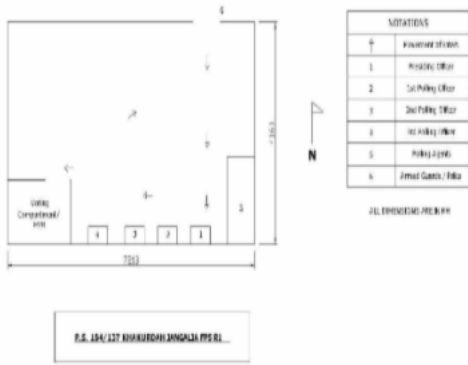

নির্বাচক নিবন্ধন আধিকারিকের স্বাক্ষর

Nazri Naksha

Google Map View

Polling Station Building Front View

Polling Station Front View

Cad View

Key MAP View

1 নাম : আয়সা বিবি স্বামীর নাম: মোসারফ গাজী বাড়ির নং : n0085 বয়স : 38 লিঙ্গ : মহিলা	JTJ2924561 ফটো উপলব্ধ	2 নাম : হাফিজা বিবি স্বামীর নাম: আতিয়ার বৈদ্য বাড়ির নং : n0049 বয়স : 51 লিঙ্গ : মহিলা	JTJ1508456 ফটো উপলব্ধ	3 নাম : এতিমা বিবি স্বামীর নাম: কাদের বৈদ্য বাড়ির নং : n0049 বয়স : 49 লিঙ্গ : মহিলা	JTJ2343382 ফটো উপলব্ধ
4 নাম : মমতাজ বিবি স্বামীর নাম: সুইদুল মন্ডল বাড়ির নং : n0049 বয়স : 48 লিঙ্গ : মহিলা	JTJ2343390 ফটো উপলব্ধ	5 নাম : নুরইসলাম মন্ডল পিতার নাম: আসরাফ মন্ডল বাড়ির নং : n0115 বয়স : 52 লিঙ্গ : পুরুষ	XCZ1607878 ফটো উপলব্ধ	6 নাম : মামুদা বিবি স্বামীর নাম: জিয়াদ গাজী বাড়ির নং : n0018 বয়স : 66 লিঙ্গ : মহিলা	JTJ0100826 ফটো উপলব্ধ
7 নাম : মোমিনালী মোল্লা পিতার নাম: মুছারালী মোল্লা বাড়ির নং : n0041 বয়স : 62 লিঙ্গ : পুরুষ	JTJ0102541 ফটো উপলব্ধ	8 নাম : আবেদা মোল্লা স্বামীর নাম: ছাদেক মোল্লা বাড়ির নং : n0041 বয়স : 55 লিঙ্গ : মহিলা	JTJ0102566 ফটো উপলব্ধ	9 নাম : ছোপান আলি মোল্লা পিতার নাম: মমিন আলি মোল্লা বাড়ির নং : n0041 বয়স : 37 লিঙ্গ : পুরুষ	JTJ2924223 ফটো উপলব্ধ
10 নাম : সাদ্দাম মোল্লা পিতার নাম: মোমিন আলি মোল্লা বাড়ির নং : n0041 বয়স : 31 লিঙ্গ : পুরুষ	XCZ1280759 ফটো উপলব্ধ	11 নাম : ছলেহার বিবি স্বামীর নাম: মোমিন আলী মোল্লা বাড়ির নং : n0041 বয়স : 65 লিঙ্গ : মহিলা	XCZ1607571 ফটো উপলব্ধ	12 নাম : হাফিজা বৈদ্য পিতার নাম: হাকিম বৈদ্য বাড়ির নং : n0018 বয়স : 28 লিঙ্গ : মহিলা	XCZ1607589 ফটো উপলব্ধ
13 নাম : সাবির হোসেন মোল্লা পিতার নাম: মোমিন আলি মোল্লা বাড়ির নং : n0041 বয়স : 39 লিঙ্গ : পুরুষ	JTJ2651313 ফটো উপলব্ধ	14 নাম : মুজিবর রহমান মোল্লা মায়ের নাম: সাবেদা বেওয়া মোল্লা বাড়ির নং : n0041 বয়স : 40 লিঙ্গ : পুরুষ	JTJ2651305 ফটো উপলব্ধ	15 নাম : ছাদেক মোল্লা পিতার নাম: দাউদ মোল্লা বাড়ির নং : n0041 বয়স : 60 লিঙ্গ : পুরুষ	JTJ0102558 ফটো উপলব্ধ
16 নাম : আমির মোল্লা পিতার নাম: মোমিনালী মোল্লা বাড়ির নং : n0041 বয়স : 39 লিঙ্গ : পুরুষ	JTJ2848414 ফটো উপলব্ধ	17 নাম : দরেজ আলি মোল্লা পিতার নাম: দাউদআলী মোল্লা বাড়ির নং : n0041 বয়স : 65 লিঙ্গ : পুরুষ	JTJ0102525 ফটো উপলব্ধ	18 নাম : তসলিমা বিবি বৈদ্য স্বামীর নাম: রবিউল বৈদ্য বাড়ির নং : n0062 বয়স : 40 লিঙ্গ : মহিলা	JTJ2848471 ফটো উপলব্ধ
19 নাম : রসিদা বিবি বৈদ্য স্বামীর নাম: আমিনউদ্দিন বৈদ্য বাড়ির নং : 107 বয়স : 53 লিঙ্গ : মহিলা	JTJ2839025 ফটো উপলব্ধ	20 নাম : কারিমা বৈদ্য স্বামীর নাম: খালেক বৈদ্য বাড়ির নং : 117 বয়স : 54 লিঙ্গ : মহিলা	JTJ0101618 ফটো উপলব্ধ	21 নাম : নছিমা বিবি স্বামীর নাম: রহিম আলি লস্কর বাড়ির নং : n0088 বয়স : 58 লিঙ্গ : মহিলা	JTJ2924595 ফটো উপলব্ধ
22 নাম : মর্জিনা বিবি স্বামীর নাম: সুরতআলি মোল্লা বাড়ির নং : n0078 বয়স : 66 লিঙ্গ : মহিলা	JTJ0101436 ফটো উপলব্ধ	23 নাম : সোরাফ মোল্লা পিতার নাম: সুরত আলি মোল্লা বাড়ির নং : n0078 বয়স : 47 লিঙ্গ : পুরুষ	JTJ0101444 ফটো উপলব্ধ	24 নাম : আনোয়ারা বিবি মোল্লা স্বামীর নাম: সোরাফ মোল্লা বাড়ির নং : n0078 বয়স : 38 লিঙ্গ : মহিলা	JTJ2848349 ফটো উপলব্ধ
25 নাম : আরোফা বিবি স্বামীর নাম: এচাহক মোল্লা বাড়ির নং : n0078 বয়স : 64 লিঙ্গ : মহিলা	JTJ0101451 ফটো উপলব্ধ	26 নাম : হাসিনা বিবি স্বামীর নাম: খলিল গাজী বাড়ির নং : n0078 বয়স : 61 লিঙ্গ : মহিলা	JTJ0101469 ফটো উপলব্ধ	27 নাম : সোরাফ মণ্ডল পিতার নাম: মহম্মাদ মণ্ডল বাড়ির নং : n0078 বয়স : 61 লিঙ্গ : পুরুষ	JTJ1506393 ফটো উপলব্ধ
28 নাম : তাপসী নস্কর পিতার নাম: শ্যামল নস্কর বাড়ির নং : 000 বয়স : 25 লিঙ্গ : মহিলা	XCZ1893254 ফটো উপলব্ধ	29 নাম : সফিরুল মন্ডল পিতার নাম: সোরাপ মন্ডল বাড়ির নং : n0078 বয়স : 32 লিঙ্গ : পুরুষ	XCZ1139070 ফটো উপলব্ধ	30 নাম : আগলিমা বিবি স্বামীর নাম: ইসলাম মোল্লা বাড়ির নং : n0077 বয়স : 68 লিঙ্গ : মহিলা	JTJ2733251 ফটো উপলব্ধ