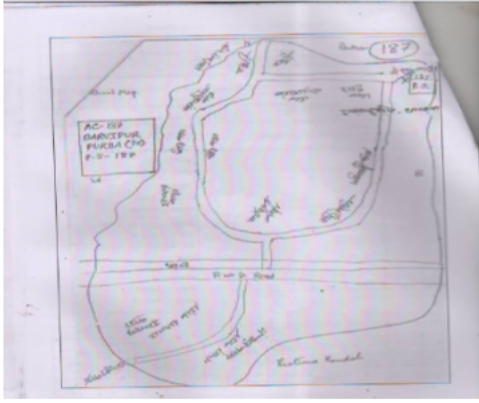

Nazri Naksha