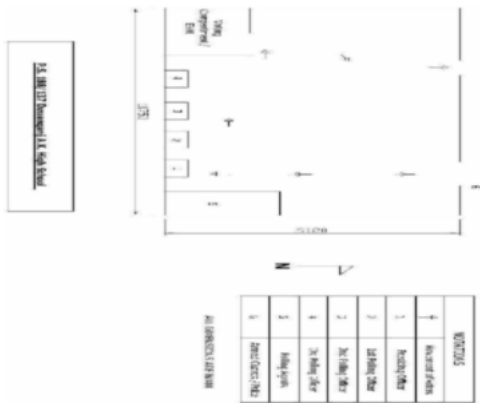

নির্বাচক নিবন্ধন আধিকারিকের স্বাক্ষর

Nazri Naksha

Google Map View

Polling Station Building Front View

Polling Station Front View

Cad View

Key MAP View

1 নাম : মাসুদা খাতুন মায়ের নাম : কানন বিবি বাড়ির নং : 000 বয়স : 29 লিঙ্গ : মহিলা	XCZ1792555 ফটো উপলব্ধ	2 নাম : রহমাতুল্লা সেখ পিতার নাম : রহিম সেখ বাড়ির নং : n0046 বয়স : 39 লিঙ্গ : পুরুষ	JTJ2649283 ফটো উপলব্ধ	3 নাম : রোজিনা মন্ডল স্বামীর নাম : রাকিব মন্ডল বাড়ির নং : n0046 বয়স : 31 লিঙ্গ : মহিলা	XCZ1712926 ফটো উপলব্ধ
4 নাম : আবুতালেব গাজী পিতার নাম : উচমান গাজী বাড়ির নং : 601 বয়স : 50 লিঙ্গ : পুরুষ	JTJ0100800 ফটো উপলব্ধ	5 নাম : ছায়াতন বিবি স্বামীর নাম : মুছা মণ্ডল বাড়ির নং : n0144 বয়স : 37 লিঙ্গ : মহিলা	JTJ2921567 ফটো উপলব্ধ	6 নাম : রহিমা স্বামীর নাম : রাহিমুল্লা সেখ বাড়ির নং : 601 বয়স : 70 লিঙ্গ : মহিলা	JTJ0080440 ফটো উপলব্ধ
7 নাম : মহিমদ্দিন গাজী পিতার নাম : মনতাজ গাজী বাড়ির নং : 601 বয়স : 30 লিঙ্গ : পুরুষ	JTJ2345932 ফটো উপলব্ধ	8 নাম : সাহারাবানু মণ্ডল স্বামীর নাম : নুরহোসেন মণ্ডল বাড়ির নং : n0188 বয়স : 40 লিঙ্গ : মহিলা	JTJ2673473 ফটো উপলব্ধ	9 নাম : সুক্রিয়া পারভিন পিতার নাম : জাকির হোসেন পারভিন বাড়ির নং : 000 বয়স : 21 লিঙ্গ : মহিলা	XCZ2362820 ফটো উপলব্ধ
10 নাম : সাগিয়া খা স্বামীর নাম : আব্দুল আলিম খা বাড়ির নং : - বয়স : 32 লিঙ্গ : মহিলা	XCZ2024412 ফটো উপলব্ধ	11 নাম : জোরিনা খান স্বামীর নাম : আবাসুদদীন খান বাড়ির নং : - বয়স : 56 লিঙ্গ : মহিলা	XCZ2024313 ফটো উপলব্ধ	12 নাম : মোউরজান খাঁ স্বামীর নাম : আলাউদ্দিন খান বাড়ির নং : 168 বয়স : 59 লিঙ্গ : মহিলা	JTJ0077263 ফটো উপলব্ধ
13 নাম : আমেনা খাঁ স্বামীর নাম : আবুবক্বার খাঁ বাড়ির নং : n0049 বয়স : 56 লিঙ্গ : মহিলা	JTJ0077214 ফটো উপলব্ধ	14 নাম : নাসির উদ্দিন খাঁ পিতার নাম : আক্বাছ আলি খাঁ বাড়ির নং : 168 বয়স : 61 লিঙ্গ : পুরুষ	JTJ0077271 ফটো উপলব্ধ	15 নাম : গনি খাঁ পিতার নাম : জব্বার খাঁ বাড়ির নং : n0049 বয়স : 57 লিঙ্গ : পুরুষ	JTJ0077198 ফটো উপলব্ধ
16 নাম : আজিজুল রহমান খাঁ পিতার নাম : নাসির উদ্দিন খাঁ বাড়ির নং : 168 বয়স : 33 লিঙ্গ : পুরুষ	XCZ1319375 ফটো উপলব্ধ	17 নাম : ছামিউল্ল্যা খাঁ পিতার নাম : আবুবক্বার খাঁ বাড়ির নং : 169 বয়স : 32 লিঙ্গ : পুরুষ	XCZ1409457 ফটো উপলব্ধ	18 নাম : মনিরুল্লা খাঁ পিতার নাম : যুব্বার খাঁ বাড়ির নং : n0049 বয়স : 42 লিঙ্গ : পুরুষ	JTJ2333995 ফটো উপলব্ধ
19 নাম : আলমগীর খাঁ পিতার নাম : গনি খাঁ বাড়ির নং : 49 বয়স : 25 লিঙ্গ : পুরুষ	XCZ1888288 ফটো উপলব্ধ	20 নাম : সরিপান খাঁ স্বামীর নাম : জব্বার খাঁ বাড়ির নং : 169 বয়স : 72 লিঙ্গ : মহিলা	JTJ2729549 ফটো উপলব্ধ	21 নাম : সেরিফা খান স্বামীর নাম : আবুসদ্দিক খান বাড়ির নং : এন0048 বয়স : 20 লিঙ্গ : মহিলা	XCZ2457596 ফটো উপলব্ধ
22 নাম : তাহমিনা খাঁ স্বামীর নাম : সাইদুল খাঁ বাড়ির নং : n0048 বয়স : 35 লিঙ্গ : মহিলা	XCZ1609130 ফটো উপলব্ধ	23 নাম : করিম খাঁ স্বামীর নাম : মনিরুল্লা খাঁ বাড়ির নং : n0049 বয়স : 41 লিঙ্গ : মহিলা	JTJ2649317 ফটো উপলব্ধ	24 নাম : সাইদুল খাঁ পিতার নাম : যুব্বার খাঁ বাড়ির নং : n0048 বয়স : 39 লিঙ্গ : পুরুষ	JTJ2334035 ফটো উপলব্ধ
25 নাম : সামসুনেহা বিবি স্বামীর নাম : গনি খাঁ বাড়ির নং : n0049 বয়স : 53 লিঙ্গ : মহিলা	JTJ0077206 ফটো উপলব্ধ	26 নাম : জামিওন খাঁ স্বামীর নাম : জাকির হোসেন খান বাড়ির নং : n0049 বয়স : 42 লিঙ্গ : মহিলা	XCZ1044080 ফটো উপলব্ধ	27 নাম : মোতালেব খাঁ পিতার নাম : যুব্বার খাঁ বাড়ির নং : n0049 বয়স : 42 লিঙ্গ : পুরুষ	JTJ2334001 ফটো উপলব্ধ
28 নাম : মিন্টু মল্লিক পিতার নাম : ছায়েম মল্লিক বাড়ির নং : n0049 বয়স : 28 লিঙ্গ : পুরুষ	XCZ1713056 ফটো উপলব্ধ	29 নাম : রেশমা খাঁ স্বামীর নাম : সিরাজুল খাঁ বাড়ির নং : N0054 বয়স : 26 লিঙ্গ : মহিলা	XCZ1786490 ফটো উপলব্ধ	30 নাম : সামিমা খাঁ স্বামীর নাম : আমানুল্লা খাঁ বাড়ির নং : 150 বয়স : 26 লিঙ্গ : মহিলা	XCZ1888239 ফটো উপলব্ধ