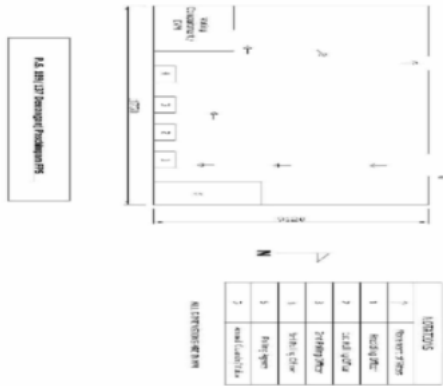

নির্বাচক নিবন্ধন আধিকারিকের স্বাক্ষর

Nazri Naksha

Google Map View

Polling Station Building Front View

Polling Station Front View

Cad View

Key MAP View

বিধানসভা নির্বাচনক্ষেত্রের নং, নাম : 137-বারুইপুর পূর্ব