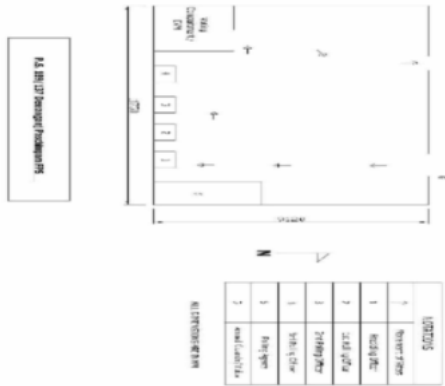

নির্বাচক নিবন্ধন আধিকারিকের স্বাক্ষর

Nazri Naksha

Google Map View

Polling Station Building Front View

Polling Station Front View

Cad View

Key MAP View

1 নাম : আমানুল্লা মন্ডল পিতার নাম: আসরাফ মন্ডল বাড়ির নং : n0076 বয়স : 31 লিঙ্গ : পুরুষ	XCZ1409986 ফটো উপলব্ধ	2 নাম : আসরাফ পিতার নাম: এবাদালি মন্ডল বাড়ির নং : n0076 বয়স : 58 লিঙ্গ : পুরুষ	JTJ0069260 ফটো উপলব্ধ	3 নাম : আক্রাম মন্ডল পিতার নাম: আসরাফ মন্ডল বাড়ির নং : n0076 বয়স : 39 লিঙ্গ : পুরুষ	JTJ2648301 ফটো উপলব্ধ
4 নাম : হাবিবুর মন্ডল পিতার নাম: আসরাফ মন্ডল বাড়ির নং : n0076 বয়স : 32 লিঙ্গ : পুরুষ	XCZ1447606 ফটো উপলব্ধ	5 নাম : রাবেয়া খাতুন পিতার নাম: নূর মহম্মাদ লক্কর বাড়ির নং : N0010 বয়স : 34 লিঙ্গ : মহিলা	TYK1135425 ফটো উপলব্ধ	6 নাম : আমিনুর মন্ডল পিতার নাম: আসরাফ মন্ডল বাড়ির নং : n0076 বয়স : 28 লিঙ্গ : পুরুষ	XCZ1793959 ফটো উপলব্ধ
7 নাম : আসমা মন্ডল স্বামীর নাম: আক্রাম মন্ডল বাড়ির নং : n0076 বয়স : 30 লিঙ্গ : মহিলা	XCZ1610088 ফটো উপলব্ধ	8 নাম : ছায়ারা বিবি স্বামীর নাম: হাফিজুল মন্ডল বাড়ির নং : n0076 বয়স : 41 লিঙ্গ : মহিলা	JTJ2728632 ফটো উপলব্ধ	9 নাম : সায়েবা মন্ডল স্বামীর নাম: আমানুল্লা মন্ডল বাড়ির নং : বয়স : 25 লিঙ্গ : মহিলা	XCZ2023786 ফটো উপলব্ধ
10 নাম : সাহিদা খাতুন পিতার নাম: রসিদ মোল্লা বাড়ির নং : - বয়স : 29 লিঙ্গ : মহিলা	XCZ1610013 ফটো উপলব্ধ	11 নাম : জাহানারা বিবি মন্ডল স্বামীর নাম: আসরাফ মন্ডল বাড়ির নং : n0076 বয়স : 55 লিঙ্গ : মহিলা	JTJ0069278 ফটো উপলব্ধ	12 নাম : সাহাজ উদ্দিন মোল্লা পিতার নাম: কুতুবুদ্দিন মোল্লা বাড়ির নং : .. বয়স : 22 লিঙ্গ : পুরুষ	XCZ2342806 ফটো উপলব্ধ
13 নাম : ইনজামাম মন্ডল পিতার নাম: ইলিয়াস মন্ডল বাড়ির নং : .. বয়স : 21 লিঙ্গ : পুরুষ	XCZ2363083 ফটো উপলব্ধ	14 নাম : আজমিনা খান স্বামীর নাম: সুবিদালি খান বাড়ির নং : 000 বয়স : 25 লিঙ্গ : মহিলা	XCZ2363133 ফটো উপলব্ধ	15 নাম : আশিয়া মন্ডল স্বামীর নাম: হাবিবুল্লা মন্ডল বাড়ির নং : 0062 বয়স : 27 লিঙ্গ : মহিলা	XCZ1786862 ফটো উপলব্ধ
16 নাম : শোকন খাঁ পিতার নাম: মোনাজাত খাঁ বাড়ির নং : n0061 বয়স : 34 লিঙ্গ : পুরুষ	XCZ0912410 ফটো উপলব্ধ	17 নাম : ইয়ারনুসা খাঁ স্বামীর নাম: আনসার খাঁ বাড়ির নং : n0129 বয়স : 29 লিঙ্গ : মহিলা	XCZ1794015 ফটো উপলব্ধ	18 নাম : রেজিনা মোল্লা স্বামীর নাম: রফিক মোল্লা বাড়ির নং : n0060 বয়স : 32 লিঙ্গ : মহিলা	XCZ1713619 ফটো উপলব্ধ
19 নাম : সাহিদ আলি খাঁ পিতার নাম: এস্তাজ আলী খাঁ বাড়ির নং : n0060 বয়স : 31 লিঙ্গ : পুরুষ	XCZ1410034 ফটো উপলব্ধ	20 নাম : সাকিলা বিবি খাঁ স্বামীর নাম: এনতাজ আলি খাঁ বাড়ির নং : n0060 বয়স : 63 লিঙ্গ : মহিলা	JTJ0068858 ফটো উপলব্ধ	21 নাম : মমতাজ বিবি স্বামীর নাম: সাহিদ আলি খাঁ বাড়ির নং : n0060 বয়স : 32 লিঙ্গ : মহিলা	XCZ1832732 ফটো উপলব্ধ
22 নাম : আকবর খাঁ পিতার নাম: দাউদ খাঁ বাড়ির নং : n0023 বয়স : 59 লিঙ্গ : পুরুষ	JTJ0068791 ফটো উপলব্ধ	23 নাম : তানজিলা বিবি খাঁ স্বামীর নাম: আকবর খাঁ বাড়ির নং : n0023 বয়স : 57 লিঙ্গ : মহিলা	JTJ0068809 ফটো উপলব্ধ	24 নাম : গোলাম আলী খাঁ পিতার নাম: আকবর আলী খাঁ বাড়ির নং : n0023 বয়স : 40 লিঙ্গ : পুরুষ	JTJ2648293 ফটো উপলব্ধ
25 নাম : আমিনা বিবি খাঁ স্বামীর নাম: গোলাম আলী খাঁ বাড়ির নং : n0023 বয়স : 39 লিঙ্গ : মহিলা	JTJ2648285 ফটো উপলব্ধ	26 নাম : আসমা বিবি খাঁ স্বামীর নাম: আনজেন খাঁ বাড়ির নং : n0058 বয়স : 71 লিঙ্গ : মহিলা	JTJ0068833 ফটো উপলব্ধ	27 নাম : রফিক খাঁ পিতার নাম: আনজেন খাঁ বাড়ির নং : n0058 বয়স : 37 লিঙ্গ : পুরুষ	JTJ2845220 ফটো উপলব্ধ
28 নাম : আনসার খাঁ পিতার নাম: আনজেন খাঁ বাড়ির নং : n0058 বয়স : 31 লিঙ্গ : পুরুষ	XCZ1283308 ফটো উপলব্ধ	29 নাম : আইলা বিবি খাঁ স্বামীর নাম: নূরহোসেন খাঁ বাড়ির নং : n0059 বয়স : 46 লিঙ্গ : মহিলা	JTJ0068882 ফটো উপলব্ধ	30 নাম : সাজেদালী খাঁ পিতার নাম: এস্তাজ আলী খাঁ বাড়ির নং : n0060 বয়স : 32 লিঙ্গ : পুরুষ	XCZ1410018 ফটো উপলব্ধ