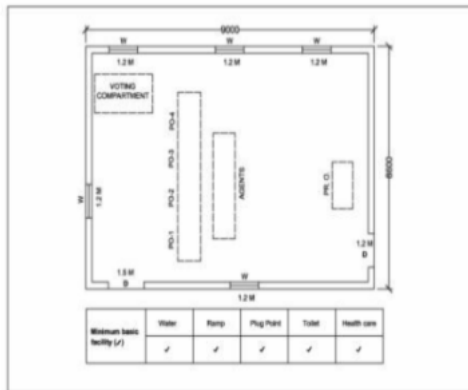

নির্বাচক নিবন্ধন আধিকারিকের স্বাক্ষর

Nazri Naksha

Google Map View

Polling Station Building Front View

Polling Station Front View

Cad View

Key MAP View

1 নাম : নমিতা মন্ডল স্বামীর নাম: অমিয় মন্ডল বাড়ির নং : n0043 বয়স : 49 লিঙ্গ : মহিলা	XCZ0955955	ফটো উপলব্ধ	2 নাম : শিবরানী মন্ডল স্বামীর নাম: গোপাল মন্ডল বাড়ির নং : বয়স : 82 লিঙ্গ : মহিলা	XCZ2146744	ফটো উপলব্ধ	3 নাম : তন্ময় মন্ডল পিতার নাম: তপন মন্ডল বাড়ির নং : ... বয়স : 23 লিঙ্গ : পুরুষ	XCZ2146926	ফটো উপলব্ধ
4 নাম : বাণী মন্ডল স্বামীর নাম: পালান মন্ডল বাড়ির নং : বয়স : 43 লিঙ্গ : মহিলা	XCZ2146777	ফটো উপলব্ধ	5 নাম : সুস্মিতা মন্ডল স্বামীর নাম: সুভ মন্ডল বাড়ির নং : বয়স : 26 লিঙ্গ : মহিলা	XCZ2146884	ফটো উপলব্ধ	6 নাম : অর্ঘ্য সরদার পিতার নাম: অশোক সরদার বাড়ির নং : বয়স : 24 লিঙ্গ : পুরুষ	XCZ2146702	ফটো উপলব্ধ
7 নাম : বিমল মন্ডল পিতার নাম: বিক্রেশ্বর মন্ডল বাড়ির নং : ... বয়স : 46 লিঙ্গ : পুরুষ	XCZ2146116	ফটো উপলব্ধ	8 নাম : অল্লান মণ্ডল পিতার নাম: অরুণ কুমার মণ্ডল বাড়ির নং : Melia Jamalhati বয়স : 34 লিঙ্গ : পুরুষ	XCZ0956607	ফটো উপলব্ধ	9 নাম : অরুণ কুমার মন্ডল পিতার নাম: কানাইলাল মন্ডল বাড়ির নং : n0043 বয়স : 63 লিঙ্গ : পুরুষ	XCZ2040806	ফটো উপলব্ধ
10 নাম : বাপন মণ্ডল পিতার নাম: সুনীল মণ্ডল বাড়ির নং : 00 বয়স : 41 লিঙ্গ : পুরুষ	JTK3179959	ফটো উপলব্ধ	11 নাম : অনিমা মন্ডল স্বামীর নাম: বাপন মন্ডল বাড়ির নং : 00 বয়স : 29 লিঙ্গ : মহিলা	XCZ1544865	ফটো উপলব্ধ	12 নাম : তপন রায় পিতার নাম: তরুণ রায় বাড়ির নং : ... বয়স : 53 লিঙ্গ : পুরুষ	XCZ2145712	ফটো উপলব্ধ
13 নাম : রাজ মন্ডল পিতার নাম: পশুপতি মন্ডল বাড়ির নং : ... বয়স : 23 লিঙ্গ : পুরুষ	XCZ2146835	ফটো উপলব্ধ	14 নাম : প্রিয়ঙ্কা মন্ডল স্বামীর নাম: বিশুজিৎ মন্ডল বাড়ির নং : ... বয়স : 25 লিঙ্গ : মহিলা	XCZ2146793	ফটো উপলব্ধ	15 নাম : রাখী মন্ডল স্বামীর নাম: সোমনাথ মন্ডল বাড়ির নং : ... বয়স : 30 লিঙ্গ : মহিলা	XCZ2146900	ফটো উপলব্ধ
16 নাম : গোপাল হালদার পিতার নাম: বিকাশ হালদার বাড়ির নং : না 0233 বয়স : 24 লিঙ্গ : পুরুষ	XCZ2145944	ফটো উপলব্ধ	17 নাম : মান্নি দাস স্বামীর নাম: সুজয় দাস বাড়ির নং : ... বয়স : 30 লিঙ্গ : মহিলা	XCZ2146769	ফটো উপলব্ধ	18 নাম : প্রিয়ঙ্কা মন্ডল আউলিয়া স্বামীর নাম: সুরঞ্জন মন্ডল বাড়ির নং : -- বয়স : 28 লিঙ্গ : মহিলা	XCZ2145985	ফটো উপলব্ধ
Q 19 নাম : শুকদেব বিশ্বাস পিতার নাম: সুধীর বিশ্বাস বাড়ির নং : ... বয়স : 30 লিঙ্গ : পুরুষ	XCZ2146447	ফটো উপলব্ধ	20 নাম : চিন্ময় সরকার পিতার নাম: কালি প্রসাদ সরকার বাড়ির নং : n0135 বয়স : 58 লিঙ্গ : পুরুষ	JTK3839032	ফটো উপলব্ধ	21 নাম : রবীন আদক পিতার নাম: যুগল কৃষ্ণ আদক বাড়ির নং : n0301 বয়স : 81 লিঙ্গ : পুরুষ	FND2739506	ফটো উপলব্ধ
22 নাম : শর্মিষ্ঠা আদক স্বামীর নাম: অমিত আদক বাড়ির নং : n0299 বয়স : 34 লিঙ্গ : মহিলা	XCZ1660653	ফটো উপলব্ধ	23 নাম : অমিত আদক পিতার নাম: রবীন আদক বাড়ির নং : n0222 বয়স : 39 লিঙ্গ : পুরুষ	XCZ1338425	ফটো উপলব্ধ	24 নাম : প্রতিমা আদক স্বামীর নাম: রবীন আদক বাড়ির নং : n0222 বয়স : 58 লিঙ্গ : মহিলা	XCZ1545185	ফটো উপলব্ধ
25 নাম : ভারতী কয়াল স্বামীর নাম: রনজিৎ কয়াল বাড়ির নং : -- বয়স : 52 লিঙ্গ : মহিলা	XCZ2146090	ফটো উপলব্ধ	26 নাম : শুভজিৎ কর্মকার পিতার নাম: মোহন কর্মকার বাড়ির নং : n0269 বয়স : 37 লিঙ্গ : পুরুষ	ZUB1133123	ফটো উপলব্ধ	27 নাম : ফুলী কর্মকার স্বামীর নাম: শুভজিৎ কর্মকার বাড়ির নং : 0 বয়স : 36 লিঙ্গ : মহিলা	ZUB1272541	ফটো উপলব্ধ
28 নাম : আল্পনা গায়েন স্বামীর নাম: বাসুদেব গায়েন বাড়ির নং : n0226 বয়স : 41 লিঙ্গ : মহিলা	XCZ1338540	ফটো উপলব্ধ	29 নাম : সোনালী গায়েন পিতার নাম: বাসুদেব গায়েন বাড়ির নং : এন0215 বয়স : 25 লিঙ্গ : মহিলা	XCZ1926369	ফটো উপলব্ধ	30 নাম : বাসুদেব গায়েন পিতার নাম: মহেন্দ্রনাথ গায়েন বাড়ির নং : n0215 বয়স : 46 লিঙ্গ : পুরুষ	XCZ1338318	ফটো উপলব্ধ