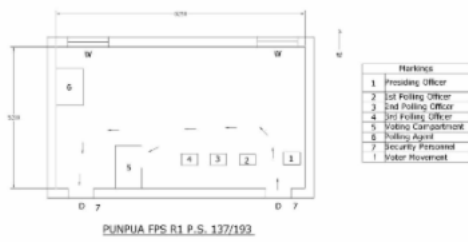

নির্বাচক নিবন্ধন আধিকারিকের স্বাক্ষর

Nazri Naksha

Google Map View

Polling Station Building Front View

Polling Station Front View

Cad View

Key MAP View

1 নাম : রেহেনা বিবি স্বামীর নাম: আনার সেখ বাড়ির নং : n0046 বয়স : 53 লিঙ্গ : মহিলা	JTJ0117226	ফটো উপলব্ধ	2 নাম : তাজিলা বেগম সেখ স্বামীর নাম: আক্রম সেখ বাড়ির নং : n0046 বয়স : 48 লিঙ্গ : মহিলা	JTJ1515840	ফটো উপলব্ধ	3 নাম : হান্নান মিল্লী পিতার নাম: পৌলো মিল্লী বাড়ির নং : n0101 বয়স : 56 লিঙ্গ : পুরুষ	JTJ0144865	ফটো উপলব্ধ
4 নাম : আক্রম সেখ পিতার নাম: আরাক্ত সেখ বাড়ির নং : n0046 বয়স : 50 লিঙ্গ : পুরুষ	JTJ0117218	ফটো উপলব্ধ	5 নাম : আনার আলি সেখ পিতার নাম: আরাক্ত সেখ বাড়ির নং : n0046 বয়স : 60 লিঙ্গ : পুরুষ	JTJ0117200	ফটো উপলব্ধ	6 নাম : আমেনা স্বামীর নাম: আরাক্ত সেখ বাড়ির নং : n0046 বয়স : 88 লিঙ্গ : মহিলা	JTJ0117192	ফটো উপলব্ধ
7 নাম : হাসনা বানু বিবি সেখ স্বামীর নাম: মোস্তাকিন সেখ বাড়ির নং : n0135 বয়স : 37 লিঙ্গ : মহিলা	JTJ2925840	ফটো উপলব্ধ	8 নাম : খাদিজা সেখ পিতার নাম: আক্রম সেখ বাড়ির নং : এন0046 বয়স : 23 লিঙ্গ : মহিলা	XCZ2363752	ফটো উপলব্ধ	9 নাম : শ্রেয়া আচার্য্য পিতার নাম: উত্তম আচার্জি বাড়ির নং : 000 বয়স : 21 লিঙ্গ : মহিলা	XCZ2363729	ফটো উপলব্ধ
10 নাম : তাইজুল ইসলাম সেখ পিতার নাম: ছাত্তার সেখ বাড়ির নং : - বয়স : 23 লিঙ্গ : পুরুষ	XCZ2363695	ফটো উপলব্ধ	11 নাম : সুমনা আচার্য্য পিতার নাম: নীল কমল আচার্য্য বাড়ির নং : n0001 বয়স : 28 লিঙ্গ : মহিলা	XCZ1610765	ফটো উপলব্ধ	12 নাম : রুপা আচার্য্য স্বামীর নাম: সুভাষ চন্দ্র আচার্য্য বাড়ির নং : n0011 বয়স : 58 লিঙ্গ : মহিলা	XCZ1945435	ফটো উপলব্ধ
13 নাম : পিন্টু আচার্য্য পিতার নাম: শংকর আচার্য্য বাড়ির নং : n0057 বয়স : 35 লিঙ্গ : পুরুষ	XCZ0913319	ফটো উপলব্ধ	14 নাম : রিন্টু আচার্য্য পিতার নাম: সুকুমার আচার্য্য বাড়ির নং : n0057 বয়স : 30 লিঙ্গ : পুরুষ	XCZ1455203	ফটো উপলব্ধ	15 নাম : রান্টু আচার্য্য পিতার নাম: সুকুমার আচার্য্য বাড়ির নং : n0057 বয়স : 37 লিঙ্গ : পুরুষ	XCZ1045939	ফটো উপলব্ধ
16 নাম : শুভঙ্কর আচার্য্য পিতার নাম: নীল কমল আচার্য্য বাড়ির নং : n0001 বয়স : 34 লিঙ্গ : পুরুষ	XCZ1045921	ফটো উপলব্ধ	17 নাম : শিবানী আচার্য্য স্বামীর নাম: অমর আচার্য্য বাড়ির নং : n0061 বয়স : 53 লিঙ্গ : মহিলা	JTJ2348308	ফটো উপলব্ধ	18 নাম : মালতী আচার্য্য স্বামীর নাম: অজিত আচার্য্য বাড়ির নং : n0060 বয়স : 70 লিঙ্গ : মহিলা	JTJ0115089	ফটো উপলব্ধ
19 নাম : কল্পনা আচার্য্য স্বামীর নাম: মহাদেব আচার্য্য বাড়ির নং : n0060 বয়স : 55 লিঙ্গ : মহিলা	JTJ2348266	ফটো উপলব্ধ	20 নাম : মহাদেব আচার্য্য পিতার নাম: বেচুলাল আচার্য্য বাড়ির নং : n0060 বয়স : 61 লিঙ্গ : পুরুষ	JTJ0115063	ফটো উপলব্ধ	21 নাম : বেচুলাল আচার্য্য পিতার নাম: কালীপদ আচার্য্য বাড়ির নং : n0060 বয়স : 91 লিঙ্গ : পুরুষ	JTJ0115048	ফটো উপলব্ধ
22 নাম : স্নিগ্ধা আচার্য্য পিতার নাম: নিতাই চাঁদ আচার্য্য বাড়ির নং : n0011 বয়স : 28 লিঙ্গ : মহিলা	XCZ1714484	ফটো উপলব্ধ	23 নাম : সুভাষ চন্দ্র আচার্য্য পিতার নাম: পাঁচ গোপাল আচার্য্য বাড়ির নং : 011 বয়স : 76 লিঙ্গ : পুরুষ	JTJ2348332	ফটো উপলব্ধ	24 নাম : সুরজিৎ আচার্য্য পিতার নাম: সুবল আচার্য্য বাড়ির নং : n0059 বয়স : 32 লিঙ্গ : পুরুষ	XCZ1284173	ফটো উপলব্ধ
25 নাম : রানী আচার্য্য স্বামীর নাম: সুবল আচার্য্য বাড়ির নং : n0059 বয়স : 59 লিঙ্গ : মহিলা	JTJ0115147	ফটো উপলব্ধ	26 নাম : মাধবী আচার্য্য স্বামীর নাম: নিতাই আচার্য্য বাড়ির নং : n0011 বয়স : 56 লিঙ্গ : মহিলা	JTJ2348365	ফটো উপলব্ধ	27 নাম : সৌমেন আচার্য্য পিতার নাম: শঙ্কর আচার্য্য বাড়ির নং : n0057 বয়স : 37 লিঙ্গ : পুরুষ	JTJ2348381	ফটো উপলব্ধ
28 নাম : সমর আচার্য্য পিতার নাম: যোগেন্দ্র আচার্য্য বাড়ির নং : n0061 বয়স : 50 লিঙ্গ : পুরুষ	XCZ2266666	ফটো উপলব্ধ	29 নাম : শোভন আচার্য্য পিতার নাম: শ্যামল আচার্য্য বাড়ির নং : n0059 বয়স : 40 লিঙ্গ : পুরুষ	XCZ1141043	ফটো উপলব্ধ	30 নাম : শুভদীপ আচার্য্য পিতার নাম: শ্যামল আচার্য্য বাড়ির নং : n0059 বয়স : 36 লিঙ্গ : পুরুষ	XCZ1141050	ফটো উপলব্ধ