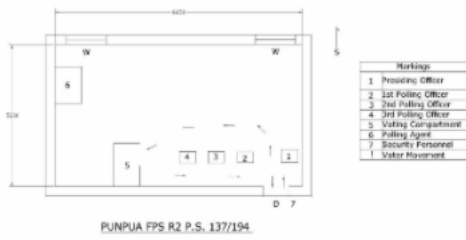

নির্বাচক নিবন্ধন আধিকারিকের স্বাক্ষর

Nazri Naksha

Google Map View

Polling Station Building Front View

Polling Station Front View

Cad View

Key MAP View

1 নাম : রহমাতুল্লা মোল্লা পিতার নাম: আবদুল ওহাব মোল্লা বাড়ির নং : 125 বয়স : 62 লিঙ্গ : পুরুষ	JTJ0118810	ফটো উপলব্ধ	2 নাম : সুরাইয়া বেগম মোল্লা স্বামীর নাম: রহমাতুল্লা মোল্লা বাড়ির নং : 125 বয়স : 43 লিঙ্গ : মহিলা	JTJ2850725	ফটো উপলব্ধ	3 নাম : আরজিনা বিবি মিস্ত্রী স্বামীর নাম: হাম্মান মিস্ত্রী বাড়ির নং : n0051 বয়স : 50 লিঙ্গ : মহিলা	JTJ0144899	ফটো উপলব্ধ
4 নাম : আনসার মিস্ত্রী পিতার নাম: হাম্মান মিস্ত্রী বাড়ির নং : n0051 বয়স : 30 লিঙ্গ : পুরুষ	XCZ1512342	ফটো উপলব্ধ	5 নাম : মমতাজ বিবি (মিস্ত্রী) স্বামীর নাম: আজ্জাক মিস্ত্রী বাড়ির নং : n0051 বয়স : 30 লিঙ্গ : মহিলা	XCZ1610807	ফটো উপলব্ধ	6 নাম : স্বতী কর্মকার পিতার নাম: পশুপতি কর্মকার বাড়ির নং : 105 বয়স : 26 লিঙ্গ : মহিলা	XCZ1891654	ফটো উপলব্ধ
7 নাম : মুনুয়া দাস স্বামীর নাম: রাজু দাস বাড়ির নং : 111 বয়স : 27 লিঙ্গ : মহিলা	XCZ1891613	ফটো উপলব্ধ	8 নাম : অপর্ণিতা দাস পিতার নাম: অক্ষয় দাস বাড়ির নং : 34 বয়স : 26 লিঙ্গ : মহিলা	XCZ1982131	ফটো উপলব্ধ	9 নাম : সৌগত দাস পিতার নাম: পিনাকী রঞ্জন দাস বাড়ির নং : 58 বয়স : 26 লিঙ্গ : পুরুষ	XCZ1891571	ফটো উপলব্ধ
10 নাম : রহিমা বিবি স্বামীর নাম: আব্দুল ওহাব বাড়ির নং : 125 বয়স : 78 লিঙ্গ : মহিলা	JTJ0118802	ফটো উপলব্ধ	11 নাম : তাহিরা সরদার স্বামীর নাম: মোঃ রাহাতুল্লা বাড়ির নং : n0014 বয়স : 35 লিঙ্গ : মহিলা	XCZ1714666	ফটো উপলব্ধ	12 নাম : মোহাম্মদ শামিম পিতার নাম: রহমাতুল্লা মোল্লা বাড়ির নং : 0000 বয়স : 23 লিঙ্গ : পুরুষ	XCZ2228393	ফটো উপলব্ধ
13 নাম : মোঃ রাহাতুল্লা পিতার নাম: মোঃ আব্দুল ওহাব বাড়ির নং : 125 বয়স : 45 লিঙ্গ : পুরুষ	JTJ1513779	ফটো উপলব্ধ	14 নাম : গোপাল অধিকারী পিতার নাম: নীলাময় অধিকারী বাড়ির নং : n0045 বয়স : 63 লিঙ্গ : পুরুষ	WB/15/103/063765	ফটো উপলব্ধ	15 নাম : শিখা অধিকারী স্বামীর নাম: গোপাল অধিকারী বাড়ির নং : n0045 বয়স : 57 লিঙ্গ : মহিলা	JTJ0117572	ফটো উপলব্ধ
16 নাম : সৌরভ অধিকারী পিতার নাম: গোপাল অধিকারী বাড়ির নং : n0045 বয়স : 40 লিঙ্গ : পুরুষ	JTJ2735447	ফটো উপলব্ধ	17 নাম : শুভেন্দু অধিকারী পিতার নাম: গোপাল অধিকারী বাড়ির নং : n0045 বয়স : 37 লিঙ্গ : পুরুষ	XCZ0913657	ফটো উপলব্ধ	18 নাম : মরিয়ম বিবি মোল্লা স্বামীর নাম: সাহাদাত মোল্লা বাড়ির নং : n0008 বয়স : 58 লিঙ্গ : মহিলা	JTJ0119016	ফটো উপলব্ধ
19 নাম : মসিউর রহমান মোল্লা পিতার নাম: সাহাদাত মোল্লা বাড়ির নং : n0008 বয়স : 42 লিঙ্গ : পুরুষ	JTJ2925659	ফটো উপলব্ধ	20 নাম : হামিদুর রহমান মোল্লা পিতার নাম: সাহাদাত মোল্লা বাড়ির নং : n0008 বয়স : 40 লিঙ্গ : পুরুষ	JTJ2925667	ফটো উপলব্ধ	21 নাম : সাহিনুর রহমান মোল্লা পিতার নাম: সাহাদাত মোল্লা বাড়ির নং : n0008 বয়স : 33 লিঙ্গ : পুরুষ	XCZ1284389	ফটো উপলব্ধ
22 নাম : হেদায়েত আলী পিতার নাম: মুহাম্মদ মোল্লা বাড়ির নং : 150 বয়স : 74 লিঙ্গ : পুরুষ	JTJ0118992	ফটো উপলব্ধ	23 নাম : সাহাদাত মোল্ল্যা পিতার নাম: মুহাম্মদ মোল্ল্যা বাড়ির নং : n0008 বয়স : 66 লিঙ্গ : পুরুষ	JTJ0119008	ফটো উপলব্ধ	24 নাম : সৌমিত্র কয়াল পিতার নাম: তাপস কয়াল বাড়ির নং : n0141 বয়স : 28 লিঙ্গ : পুরুষ	XCZ1714583	ফটো উপলব্ধ
25 নাম : প্রশান্ত কয়াল পিতার নাম: প্রভাস কয়াল বাড়ির নং : n0071 বয়স : 28 লিঙ্গ : পুরুষ	XCZ1714732	ফটো উপলব্ধ	26 নাম : মধুমিতা কয়াল স্বামীর নাম: প্রশান্ত কয়াল বাড়ির নং : এন0071 বয়স : 28 লিঙ্গ : মহিলা	XCZ2228666	ফটো উপলব্ধ	27 নাম : মিনতী কয়াল স্বামীর নাম: বাবু কয়াল বাড়ির নং : এন070 বয়স : 41 লিঙ্গ : মহিলা	XCZ2228856	ফটো উপলব্ধ
28 নাম : রীতা কয়াল পিতার নাম: শ্রীকৃষ্ণ কয়াল বাড়ির নং : 000 বয়স : 23 লিঙ্গ : মহিলা	XCZ2332823	ফটো উপলব্ধ	29 নাম : কার্তিক কয়াল পিতার নাম: শ্রী কৃষ্ণ কয়াল বাড়ির নং : 003 বয়স : 22 লিঙ্গ : পুরুষ	XCZ2442176	ফটো উপলব্ধ	30 নাম : সৌম্য কর্মকার পিতার নাম: স্বপন কর্মকার বাড়ির নং : 0000 বয়স : 22 লিঙ্গ : পুরুষ	XCZ2338598	ফটো উপলব্ধ