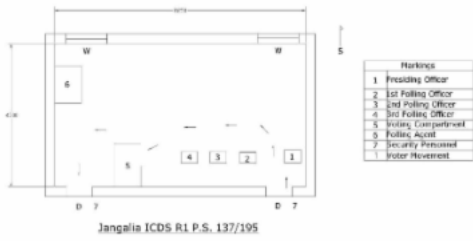

নির্বাচক নিবন্ধন আধিকারিকের স্বাক্ষর

Nazri Naksha

Google Map View

Polling Station Building Front View

Polling Station Front View

Cad View

Key MAP View

বিধানসভা নির্বাচনক্ষেত্রের নং, নাম : 137-বারুইপুর পূর্ব
ভাগ নং, নাম : 1-হালদার,কর্মকার,প্রামানিক পাড়া