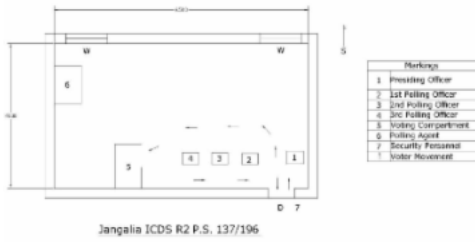

নির্বাচক নিবন্ধন আধিকারিকের স্বাক্ষর

Nazri Naksha

Google Map View

Polling Station Building Front View

Polling Station Front View

Cad View

Key MAP View

1 নাম : জবা প্রামানিক স্বামীর নাম: বিমল প্রামানিক বাড়ির নং : এন0193 বয়স : 38 লিঙ্গ : মহিলা	MDR2957413 ফটো উপলব্ধ	2 নাম : ছুরাইয়া বিবি (মোল্লা) স্বামীর নাম: আব্দুল আলিম মোল্লা বাড়ির নং : n0173 বয়স : 38 লিঙ্গ : মহিলা	JTJ2946440 ফটো উপলব্ধ	3 নাম : সুভাষিনী কয়াল স্বামীর নাম: রণজিৎ কয়াল বাড়ির নং : n0005 বয়স : 30 লিঙ্গ : মহিলা	RUL1609882 ফটো উপলব্ধ
4 নাম : দীপিকা মন্ডল স্বামীর নাম: সনৎ মন্ডল বাড়ির নং : n0003 বয়স : 29 লিঙ্গ : মহিলা	XCZ1611466 ফটো উপলব্ধ	5 নাম : তাপসী কয়াল স্বামীর নাম: তপন কয়াল বাড়ির নং : n0002 বয়স : 41 লিঙ্গ : মহিলা	XCZ1611474 ফটো উপলব্ধ	6 নাম : পম্পা কয়াল স্বামীর নাম: বাবুসোনা কয়াল বাড়ির নং : n0004 বয়স : 33 লিঙ্গ : মহিলা	XCZ1611490 ফটো উপলব্ধ
7 নাম : রনজিৎ কয়াল পিতার নাম: সুবর্ন চন্দ্র কয়াল বাড়ির নং : n0005 বয়স : 44 লিঙ্গ : পুরুষ	JTJ1748789 ফটো উপলব্ধ	8 নাম : দেবব্রত কয়াল পিতার নাম: সুবর্ন কয়াল বাড়ির নং : n0005 বয়স : 46 লিঙ্গ : পুরুষ	JTJ1509694 ফটো উপলব্ধ	9 নাম : রম্পা কয়াল স্বামীর নাম: দেবব্রত কয়াল বাড়ির নং : n0005 বয়স : 41 লিঙ্গ : মহিলা	JTJ2340610 ফটো উপলব্ধ
10 নাম : নিরাপদ কয়াল পিতার নাম: জ্যোতিষ কয়াল বাড়ির নং : n0006 বয়স : 69 লিঙ্গ : পুরুষ	JTJ0095455 ফটো উপলব্ধ	11 নাম : ভগবতী কয়াল স্বামীর নাম: নিরাপদ কয়াল বাড়ির নং : n0006 বয়স : 59 লিঙ্গ : মহিলা	WB/15/103/051025 ফটো উপলব্ধ	12 নাম : বাসুদেব কয়াল পিতার নাম: নিরাপদ কয়াল বাড়ির নং : n0006 বয়স : 48 লিঙ্গ : পুরুষ	JTJ2027290 ফটো উপলব্ধ
13 নাম : চন্দ্রদেব কয়াল পিতার নাম: নিরাপদ কয়াল বাড়ির নং : 000 বয়স : 42 লিঙ্গ : পুরুষ	JTJ2286789 ফটো উপলব্ধ	14 নাম : পুষ্প কয়াল স্বামীর নাম: চন্দ্রদেব কয়াল বাড়ির নং : n0006 বয়স : 31 লিঙ্গ : মহিলা	XCZ1410844 ফটো উপলব্ধ	15 নাম : জয়দেব কয়াল পিতার নাম: নিরাপদ কয়াল বাড়ির নং : n0006 বয়স : 42 লিঙ্গ : পুরুষ	JTJ2027308 ফটো উপলব্ধ
16 নাম : ভারতী কয়াল স্বামীর নাম: জয়দেব কয়াল বাড়ির নং : n0006 বয়স : 40 লিঙ্গ : মহিলা	JTJ2650745 ফটো উপলব্ধ	17 নাম : অন্নপূর্ণা সরদার স্বামীর নাম: কালিপদ সরদার বাড়ির নং : n0006 বয়স : 43 লিঙ্গ : মহিলা	JTJ2731990 ফটো উপলব্ধ	18 নাম : প্রতিমা কয়াল স্বামীর নাম: চৌধুরী কয়াল বাড়ির নং : n0007 বয়স : 55 লিঙ্গ : মহিলা	JTJ0095422 ফটো উপলব্ধ
19 নাম : সুশান্ত কয়াল পিতার নাম: চৌধুরী কয়াল বাড়ির নং : n0007 বয়স : 42 লিঙ্গ : পুরুষ	JTJ2340602 ফটো উপলব্ধ	20 নাম : সম্পা কয়াল পিতার নাম: সুশান্ত কয়াল বাড়ির নং : n0007 বয়স : 36 লিঙ্গ : মহিলা	XCZ1046903 ফটো উপলব্ধ	21 নাম : বিরাজ কয়াল পিতার নাম: পুলিন কয়াল বাড়ির নং : n0001 বয়স : 59 লিঙ্গ : পুরুষ	JTJ0095406 ফটো উপলব্ধ
22 নাম : রানু কয়াল স্বামীর নাম: বিরাজ কয়াল বাড়ির নং : n0001 বয়স : 46 লিঙ্গ : মহিলা	JTJ2847911 ফটো উপলব্ধ	23 নাম : উর্মিলা কয়াল স্বামীর নাম: কার্তিক কয়াল বাড়ির নং : n0002 বয়স : 70 লিঙ্গ : মহিলা	JTJ0095232 ফটো উপলব্ধ	24 নাম : তপন কয়াল পিতার নাম: কার্তিক কয়াল বাড়ির নং : n0002 বয়স : 50 লিঙ্গ : পুরুষ	JTJ0095240 ফটো উপলব্ধ
25 নাম : দিলীপ কয়াল পিতার নাম: পুলিন কয়াল বাড়ির নং : n0003 বয়স : 55 লিঙ্গ : পুরুষ	JTJ0095299 ফটো উপলব্ধ	26 নাম : পৌরানী কয়াল স্বামীর নাম: দিলীপ কয়াল বাড়ির নং : n0003 বয়স : 51 লিঙ্গ : মহিলা	WB/15/103/051395 ফটো উপলব্ধ	27 নাম : গোবিন্দ কয়াল পিতার নাম: সুদিন কয়াল বাড়ির নং : n0004 বয়স : 66 লিঙ্গ : পুরুষ	WB/15/103/051368 ফটো উপলব্ধ
28 নাম : কাজল কয়াল স্বামীর নাম: গোবিন্দ কয়াল বাড়ির নং : n0004 বয়স : 55 লিঙ্গ : মহিলা	JTJ0095364 ফটো উপলব্ধ	29 নাম : প্রশান্ত কয়াল পিতার নাম: বীরেন্দ্র কয়াল বাড়ির নং : n0004 বয়স : 50 লিঙ্গ : পুরুষ	JTJ0095349 ফটো উপলব্ধ	30 নাম : চম্পা কয়াল স্বামীর নাম: প্রশান্ত কয়াল বাড়ির নং : n0004 বয়স : 49 লিঙ্গ : মহিলা	JTJ2027274 ফটো উপলব্ধ