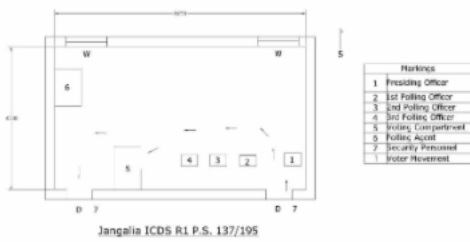

নির্বাচক নিবন্ধন আধিকারিকের স্বাক্ষর

Nazri Naksha

Google Map View

Polling Station Building Front View

Polling Station Front View

Cad View

Key MAP View

বিধানসভা নির্বাচনক্ষেত্রের নং, নাম : 137-বারুইপুর পূর্ব
ভাগ নং, নাম : 1-মন্ডল পাড়া