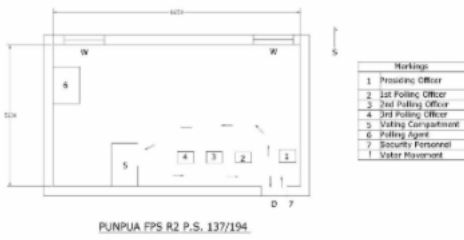

নির্বাচক নিবন্ধন আধিকারিকের স্বাক্ষর

Nazri Naksha

Google Map View

Polling Station Building Front View

Polling Station Front View

Cad View

Key MAP View

1 নাম : তাপসী কয়াল স্বামীর নাম: দিলীপ কয়াল বাড়ির নং : n0120 বয়স : 40 লিঙ্গ : মহিলা	JTJ2336196 ফটো উপলব্ধ	2 নাম : রাজু কয়াল পিতার নাম: উদয় কয়াল বাড়ির নং : 210 বয়স : 36 লিঙ্গ : পুরুষ	XCZ1141993 ফটো উপলব্ধ	3 নাম : শচীরানী কয়াল স্বামীর নাম: উদয় কয়াল বাড়ির নং : 210 বয়স : 52 লিঙ্গ : মহিলা	JTJ0083550 ফটো উপলব্ধ
4 নাম : উদয় কয়াল পিতার নাম: পুলিন কয়াল বাড়ির নং : 210 বয়স : 58 লিঙ্গ : পুরুষ	JTJ0083543 ফটো উপলব্ধ	5 নাম : রজনী কয়াল পিতার নাম: পুলিন কয়াল বাড়ির নং : 207 বয়স : 70 লিঙ্গ : পুরুষ	JTJ0083634 ফটো উপলব্ধ	6 নাম : শান্তি কয়াল স্বামীর নাম: রজনী কয়াল বাড়ির নং : 209 বয়স : 64 লিঙ্গ : মহিলা	JTJ0083642 ফটো উপলব্ধ
7 নাম : নেপাল সরদার পিতার নাম: কালীপদ সরদার বাড়ির নং : 209 বয়স : 54 লিঙ্গ : পুরুষ	JTJ0083659 ফটো উপলব্ধ	8 নাম : কৃষ্ণা সরদার স্বামীর নাম: নেপাল সরদার বাড়ির নং : 209 বয়স : 42 লিঙ্গ : মহিলা	JTJ2922524 ফটো উপলব্ধ	9 নাম : কমলেশ মালী পিতার নাম: হরেকৃষ্ণ মালী বাড়ির নং : n0120 বয়স : 55 লিঙ্গ : পুরুষ	XCZ1047711 ফটো উপলব্ধ
10 নাম : কিংকর কয়াল পিতার নাম: জিতেন কয়াল বাড়ির নং : 212 বয়স : 46 লিঙ্গ : পুরুষ	JTJ1514355 ফটো উপলব্ধ	11 নাম : শঙ্করী কয়াল স্বামীর নাম: কিংকর কয়াল বাড়ির নং : n0121 বয়স : 40 লিঙ্গ : মহিলা	JTJ2336162 ফটো উপলব্ধ	12 নাম : দীনবন্ধু কয়াল পিতার নাম: অনুকুল কয়াল বাড়ির নং : 213 বয়স : 55 লিঙ্গ : পুরুষ	JTJ0083493 ফটো উপলব্ধ
13 নাম : জগবন্ধু কয়াল পিতার নাম: অনুকুল কয়াল বাড়ির নং : 213 বয়স : 51 লিঙ্গ : পুরুষ	JTJ0083501 ফটো উপলব্ধ	14 নাম : ঝুমা কয়াল স্বামীর নাম: জগবন্ধু কয়াল বাড়ির নং : 213 বয়স : 36 লিঙ্গ : মহিলা	XCZ0807214 ফটো উপলব্ধ	15 নাম : বিমলা কয়াল পিতার নাম: অনুকুল কয়াল বাড়ির নং : 213 বয়স : 42 লিঙ্গ : মহিলা	XCZ1286129 ফটো উপলব্ধ
16 নাম : কুপাসিন্দু কয়াল মায়ের নাম: কীর্তয়ানী কয়াল বাড়ির নং : 213 বয়স : 37 লিঙ্গ : পুরুষ	XCZ0807198 ফটো উপলব্ধ	17 নাম : ভবসিন্দু কয়াল মায়ের নাম: কীর্তয়ানী কয়াল বাড়ির নং : 213 বয়স : 35 লিঙ্গ : পুরুষ	XCZ0807206 ফটো উপলব্ধ	18 নাম : ঝুমা কয়াল স্বামীর নাম: ভবসিন্দু কয়াল বাড়ির নং : 213 বয়স : 35 লিঙ্গ : মহিলা	XCZ1455229 ফটো উপলব্ধ
19 নাম : অনিল কয়াল পিতার নাম: পুলিন কয়াল বাড়ির নং : 214 বয়স : 65 লিঙ্গ : পুরুষ	JTJ0083519 ফটো উপলব্ধ	20 নাম : সুমিত্রা কয়াল স্বামীর নাম: অনিল কয়াল বাড়ির নং : 214 বয়স : 58 লিঙ্গ : মহিলা	JTJ0083527 ফটো উপলব্ধ	21 নাম : জয়দেব কয়াল পিতার নাম: অনিল কয়াল বাড়ির নং : 214 বয়স : 30 লিঙ্গ : পুরুষ	XCZ1411263 ফটো উপলব্ধ
22 নাম : শিবানী সরদার স্বামীর নাম: শুবল সরদার বাড়ির নং : 214 বয়স : 60 লিঙ্গ : মহিলা	JTJ0083535 ফটো উপলব্ধ	23 নাম : দুর্গা বিশ্বাস পিতার নাম: অনিল কয়াল বাড়ির নং : 214 বয়স : 43 লিঙ্গ : মহিলা	JTJ2846822 ফটো উপলব্ধ	24 নাম : সুস্মিতা বৈদ্য স্বামীর নাম: সুকান্ত বৈদ্য বাড়ির নং : 207 বয়স : 33 লিঙ্গ : মহিলা	XCZ1147024 ফটো উপলব্ধ
25 নাম : জগদীশ কয়াল পিতার নাম: জিতেন্দ্র নাথ কয়াল বাড়ির নং : 212 বয়স : 47 লিঙ্গ : পুরুষ	JTJ0083584 ফটো উপলব্ধ	26 নাম : প্রিয়ঙ্কা কয়াল পিতার নাম: কিংকর কয়াল বাড়ির নং : 212 বয়স : 28 লিঙ্গ : মহিলা	XCZ1612209 ফটো উপলব্ধ	27 নাম : চন্দ্রকান্ত কয়াল পিতার নাম: জিতেন্দ্র নাথ কয়াল বাড়ির নং : n0121 বয়স : 41 লিঙ্গ : পুরুষ	JTJ2336170 ফটো উপলব্ধ
28 নাম : অভয় কয়াল পিতার নাম: জিতেন্দ্রনাথ কয়াল বাড়ির নং : 212 বয়স : 34 লিঙ্গ : পুরুষ	XCZ0915454 ফটো উপলব্ধ	29 নাম : দিলীপ কয়াল পিতার নাম: রতন কয়াল বাড়ির নং : 211 বয়স : 49 লিঙ্গ : পুরুষ	JTJ0083626 ফটো উপলব্ধ	30 নাম : সোনালী কয়াল পিতার নাম: কুপাসিন্দু কয়াল বাড়ির নং : এন0213 বয়স : 32 লিঙ্গ : মহিলা	XCZ2232138 ফটো উপলব্ধ