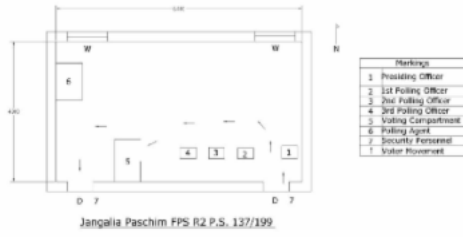

নির্বাচক নিবন্ধন আধিকারিকের স্বাক্ষর

Nazri Naksha

Google Map View

Polling Station Building Front View

Polling Station Front View

Cad View

Key MAP View

1 নাম : মুর্শিদা বিবি স্বামীর নাম: সাহাজুল লস্কর বাড়ির নং : n0202 বয়স : 38 লিঙ্গ : মহিলা	XCZ0622316 ফটো উপলব্ধ	2 নাম : সামসের আনসারী পিতার নাম: ইদ্রিশ আনসারী বাড়ির নং : n0146 বয়স : 35 লিঙ্গ : পুরুষ	XCZ1047927 ফটো উপলব্ধ	3 নাম : জামসেদ আনসারী পিতার নাম: ইদ্রিশ আনসারী বাড়ির নং : n0148 বয়স : 33 লিঙ্গ : পুরুষ	XCZ1048024 ফটো উপলব্ধ
4 নাম : রাজিয়া আনসারী স্বামীর নাম: ইদ্রিশ আনসারী বাড়ির নং : n0151 বয়স : 61 লিঙ্গ : মহিলা	XCZ1048057 ফটো উপলব্ধ	5 নাম : জামিল আনসারী পিতার নাম: ইদ্রিশ আনসারী বাড়ির নং : n0149 বয়স : 46 লিঙ্গ : পুরুষ	XCZ1048032 ফটো উপলব্ধ	6 নাম : আছিয়া আনসারি স্বামীর নাম: জামসেদ আনসারি বাড়ির নং : n0148 বয়স : 33 লিঙ্গ : মহিলা	XCZ1715945 ফটো উপলব্ধ
7 নাম : মারীয়ম আনসারী স্বামীর নাম: সামসের আনসারী বাড়ির নং : n0146 বয়স : 32 লিঙ্গ : মহিলা	XCZ1715952 ফটো উপলব্ধ	8 নাম : জাভেদ আনসারী পিতার নাম: ইদ্রিশ আনসারী বাড়ির নং : n0152 বয়স : 44 লিঙ্গ : পুরুষ	XCZ1048065 ফটো উপলব্ধ	9 নাম : সবিলা আনসারি স্বামীর নাম: জামিল আনসারি বাড়ির নং : n0149 বয়স : 38 লিঙ্গ : মহিলা	XCZ1142256 ফটো উপলব্ধ
10 নাম : জামিলা বিবি স্বামীর নাম: জাভেদ আনসারি বাড়ির নং : n0152 বয়স : 33 লিঙ্গ : মহিলা	XCZ1142264 ফটো উপলব্ধ	11 নাম : হাফিজা খাতুন পিতার নাম: হাফিজুল সরদার বাড়ির নং : 10 বয়স : 27 লিঙ্গ : মহিলা	XCZ1981927 ফটো উপলব্ধ	12 নাম : রুবিনা খাতুন স্বামীর নাম: কারিম মোল্লা বাড়ির নং : n0199 বয়স : 30 লিঙ্গ : মহিলা	XCZ1802966 ফটো উপলব্ধ
13 নাম : আজগারীবাবি চৌধুরী স্বামীর নাম: আবুহোসেন চৌধুরী বাড়ির নং : n0110 বয়স : 78 লিঙ্গ : মহিলা	JTJ2337707 ফটো উপলব্ধ	14 নাম : ছপুরাবিবি চৌধুরী স্বামীর নাম: আবুহোসেন চৌধুরী বাড়ির নং : 114 বয়স : 63 লিঙ্গ : মহিলা	JTJ0087064 ফটো উপলব্ধ	15 নাম : আবদুল্লা চৌধুরী পিতার নাম: আবুহোসেন চৌধুরী বাড়ির নং : n0110 বয়স : 48 লিঙ্গ : পুরুষ	JTJ1512359 ফটো উপলব্ধ
16 নাম : আসলাম চৌধুরী চৌধুরী পিতার নাম: আবুহোসেন চৌধুরী বাড়ির নং : বা44 বয়স : 46 লিঙ্গ : পুরুষ	JTJ2337723 ফটো উপলব্ধ	17 নাম : আলেকজান চৌধুরী স্বামীর নাম: আবদুল্লা চৌধুরী বাড়ির নং : n0110 বয়স : 32 লিঙ্গ : মহিলা	XCZ1334267 ফটো উপলব্ধ	18 নাম : আমির হুসেন চৌধুরী পিতার নাম: আবুল হুসেন চৌধুরী বাড়ির নং : 110 বয়স : 37 লিঙ্গ : পুরুষ	XCZ2230456 ফটো উপলব্ধ
19 নাম : রেশমা চৌধুরী স্বামীর নাম: আবদুল্লা চৌধুরী বাড়ির নং : 0000 বয়স : 24 লিঙ্গ : মহিলা	XCZ2230845 ফটো উপলব্ধ	20 নাম : আনোয়ার চৌধুরী পিতার নাম: আবদুল্লা চৌধুরী বাড়ির নং : বয়স : 25 লিঙ্গ : পুরুষ	XCZ2022077 ফটো উপলব্ধ	21 নাম : প্রদীপ ছাটুই পিতার নাম: পঞ্চানন ছাটুই বাড়ির নং : 102 বয়স : 42 লিঙ্গ : পুরুষ	JTJ2846921 ফটো উপলব্ধ
22 নাম : সৌরভ ছাটুই পিতার নাম: মাধাই ছাটুই বাড়ির নং : N0092 বয়স : 25 লিঙ্গ : পুরুষ	XCZ2021954 ফটো উপলব্ধ	23 নাম : বিজয় চৌধুরী পিতার নাম: বাদল চৌধুরী বাড়ির নং : N0093 বয়স : 25 লিঙ্গ : পুরুষ	XCZ2021947 ফটো উপলব্ধ	24 নাম : সুমন ছাটুই পিতার নাম: সুবল ছাটুই বাড়ির নং : N0093 বয়স : 24 লিঙ্গ : পুরুষ	XCZ2021707 ফটো উপলব্ধ
25 নাম : সরস্বতী ছাটুই স্বামীর নাম: মানিক ছাটুই বাড়ির নং : 94 বয়স : 53 লিঙ্গ : মহিলা	JTJ0087247 ফটো উপলব্ধ	26 নাম : কৃষ্ণা নক্ষর স্বামীর নাম: প্রলয় নক্ষর বাড়ির নং : 94 বয়স : 33 লিঙ্গ : মহিলা	XCZ1047901 ফটো উপলব্ধ	27 নাম : রাম প্রসাদ ছাটুই পিতার নাম: মানিক ছাটুই বাড়ির নং : 94 বয়স : 33 লিঙ্গ : পুরুষ	XCZ1142272 ফটো উপলব্ধ
28 নাম : সাবিত্রী ছাটুই স্বামীর নাম: কাশীনাথ ছাটুই বাড়ির নং : n0091 বয়স : 68 লিঙ্গ : মহিলা	JTJ0087122 ফটো উপলব্ধ	29 নাম : সুকুমার ছাটুই পিতার নাম: কাশীনাথ ছাটুই বাড়ির নং : n0091 বয়স : 48 লিঙ্গ : পুরুষ	XCZ1945609 ফটো উপলব্ধ	30 নাম : শিশুবালা ছাটুই স্বামীর নাম: ভোলানাথ ছাটুই বাড়ির নং : 96 বয়স : 68 লিঙ্গ : মহিলা	JTJ0087171 ফটো উপলব্ধ