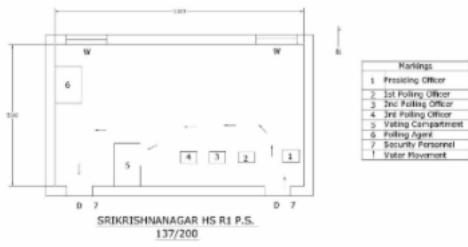

নির্বাচক নিবন্ধন আধিকারিকের স্বাক্ষর

Nazri Naksha

Google Map View

Polling Station Building Front View

Polling Station Front View

Cad View

Key MAP View

1 নাম : প্রভঞ্জন নক্ষর পিতার নাম: মেথর নক্ষর বাড়ির নং : 014 বয়স : 75 লিঙ্গ : পুরুষ	XCZ1894971 ফটো উপলব্ধ	2 নাম : মঞ্জিল সরদার স্বামীর নাম: সেরাজুল সরদার বাড়ির নং : 95 বয়স : 33 লিঙ্গ : মহিলা	XCZ1895002 ফটো উপলব্ধ	3 নাম : রেবতী নক্ষর স্বামীর নাম: প্রভঞ্জন নক্ষর বাড়ির নং : এন014 বয়স : 60 লিঙ্গ : মহিলা	XCZ2230530 ফটো উপলব্ধ
4 নাম : রোশনারা খাতুন পিতার নাম: আশোয়ার গাজী বাড়ির নং : এন0125 বয়স : 29 লিঙ্গ : মহিলা	XCZ1497262 ফটো উপলব্ধ	5 নাম : আলাউদ্দিন খাঁ পিতার নাম: আব্দুলবারী খাঁ বাড়ির নং : n0001 বয়স : 60 লিঙ্গ : পুরুষ	JTJ1517036 ফটো উপলব্ধ	6 নাম : মিয়াবব খাঁ পিতার নাম: আব্দুলবারী খাঁ বাড়ির নং : n0001 বয়স : 46 লিঙ্গ : পুরুষ	JTJ2350312 ফটো উপলব্ধ
7 নাম : সাবেরা খান স্বামীর নাম: মিয়াবব খাঁ বাড়ির নং : n0001 বয়স : 36 লিঙ্গ : মহিলা	XCZ1411636 ফটো উপলব্ধ	8 নাম : বাবলু খাঁ পিতার নাম: আব্দুল বারি খান বাড়ির নং : n0001 বয়স : 42 লিঙ্গ : পুরুষ	JTJ2350320 ফটো উপলব্ধ	9 নাম : প্রসুন সরদার পিতার নাম: জগদীশ সরদার বাড়ির নং : নং00 বয়স : 33 লিঙ্গ : পুরুষ	XCZ2512937 ফটো উপলব্ধ
10 নাম : অনামিকা সাধুখান পিতার নাম: অরুণ সাধুখান বাড়ির নং : নং083 বয়স : 20 লিঙ্গ : মহিলা	XCZ2512218 ফটো উপলব্ধ	11 নাম : সানিয়া খাতুন পিতার নাম: সাহাদাত মোল্লা বাড়ির নং : এন0120 বয়স : 21 লিঙ্গ : মহিলা	XCZ2364339 ফটো উপলব্ধ	12 নাম : রজুফা খাতুন পিতার নাম: লোকমান মোল্লা বাড়ির নং : n0181 বয়স : 27 লিঙ্গ : মহিলা	XCZ1798586 ফটো উপলব্ধ
13 নাম : সবানা খাতুন স্বামীর নাম: রমজান মোলা বাড়ির নং : এন0120 বয়স : 24 লিঙ্গ : মহিলা	XCZ2289007 ফটো উপলব্ধ	14 নাম : ইয়াসমিনা খাতুন পিতার নাম: জয়নাল মোল্লা বাড়ির নং : এন0124 বয়স : 22 লিঙ্গ : মহিলা	XCZ2295723 ফটো উপলব্ধ	15 নাম : খালেদা খাতুন পিতার নাম: খালেক সরদার বাড়ির নং : 000 বয়স : 23 লিঙ্গ : মহিলা	XCZ2231116 ফটো উপলব্ধ
16 নাম : সাপিয়া খাতুন পিতার নাম: সামসুদ্দিন সরদার বাড়ির নং : এন0093 বয়স : 24 লিঙ্গ : মহিলা	XCZ2230506 ফটো উপলব্ধ	17 নাম : তাজমিরা খাতুন পিতার নাম: আলোমবারী মন্ডল বাড়ির নং : n0213 বয়স : 29 লিঙ্গ : মহিলা	XCZ1840941 ফটো উপলব্ধ	18 নাম : ইসমাতারা খাতুন পিতার নাম: মোঃ আহাদালী মোল্লা বাড়ির নং : 116 বয়স : 33 লিঙ্গ : মহিলা	XCZ1894351 ফটো উপলব্ধ
19 নাম : আসিদা খাতুন পিতার নাম: আমির আলি মোল্লা বাড়ির নং : n0176 বয়স : 27 লিঙ্গ : মহিলা	XCZ1798529 ফটো উপলব্ধ	20 নাম : মনোজ গাজী পিতার নাম: গিয়াসউদ্দিন গাজী বাড়ির নং : 112 বয়স : 25 লিঙ্গ : পুরুষ	XCZ1894096 ফটো উপলব্ধ	21 নাম : মাসুদা গাজী স্বামীর নাম: রমজান গাজী বাড়ির নং : 105 বয়স : 26 লিঙ্গ : মহিলা	XCZ1894179 ফটো উপলব্ধ
22 নাম : জাকির হোসেন গাজী পিতার নাম: হাফিজুল গাজী বাড়ির নং : 000 বয়স : 24 লিঙ্গ : পুরুষ	XCZ2231439 ফটো উপলব্ধ	23 নাম : রিজিয়া গাজী স্বামীর নাম: রাকেশ গাজী বাড়ির নং : এন0187 বয়স : 21 লিঙ্গ : মহিলা	XCZ2364487 ফটো উপলব্ধ	24 নাম : রাকেশ গাজী পিতার নাম: গিয়াসউদ্দিন গাজী বাড়ির নং : n0187 বয়স : 26 লিঙ্গ : পুরুষ	XCZ1798644 ফটো উপলব্ধ
25 নাম : সুপ্রিয় নক্ষর পিতার নাম: শ্যামল নক্ষর বাড়ির নং : n0021 বয়স : 32 লিঙ্গ : পুরুষ	XCZ1287234 ফটো উপলব্ধ	26 নাম : প্রবির নক্ষর পিতার নাম: কার্তিক চন্দ্র নক্ষর বাড়ির নং : n0012 বয়স : 36 লিঙ্গ : পুরুষ	XCZ0807354 ফটো উপলব্ধ	27 নাম : নারায়ন নক্ষর পিতার নাম: সুবর্ণ নক্ষর বাড়ির নং : n0009 বয়স : 30 লিঙ্গ : পুরুষ	XCZ1411479 ফটো উপলব্ধ
28 নাম : কমল নক্ষর পিতার নাম: শৈলেন্দ্র নক্ষর বাড়ির নং : n0022 বয়স : 48 লিঙ্গ : পুরুষ	JTJ1516905 ফটো উপলব্ধ	29 নাম : পুষ্পিতা নক্ষর স্বামীর নাম: কমল নক্ষর বাড়ির নং : n0022 বয়স : 40 লিঙ্গ : মহিলা	JTJ2652972 ফটো উপলব্ধ	30 নাম : ঝর্ণা নক্ষর স্বামীর নাম: উত্তম কুমার নক্ষর বাড়ির নং : n0012 বয়স : 35 লিঙ্গ : মহিলা	XCZ1612902 ফটো উপলব্ধ