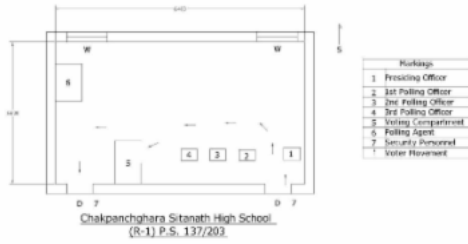

নির্বাচক নিবন্ধন আধিকারিকের স্বাক্ষর

Nazri Naksha

Google Map View

Polling Station Building Front View

Polling Station Front View

Cad View

Key MAP View

1 নাম : পুটি কর্মকার স্বামীর নাম: শ্যামাচরন কর্মকার বাড়ির নং : n0002 বয়স : 47 লিঙ্গ : মহিলা	JTJ2358307 ফটো উপলব্ধ	2 নাম : করুনা কর্মকার স্বামীর নাম: অমল্য কর্মকার বাড়ির নং : n0012 বয়স : 48 লিঙ্গ : মহিলা	XCZ1049477 ফটো উপলব্ধ	3 নাম : বাপন কর্মকার পিতার নাম: গোপাল কর্মকার বাড়ির নং : n0012 বয়স : 34 লিঙ্গ : পুরুষ	XCZ1288851 ফটো উপলব্ধ
4 নাম : স্বরন লতা কর্মকার স্বামীর নাম: বাহাদুল কর্মকার বাড়ির নং : n0002 বয়স : 45 লিঙ্গ : মহিলা	JTJ2358299 ফটো উপলব্ধ	5 নাম : স্বপ্না কর্মকার স্বামীর নাম: সরকার কর্মকার বাড়ির নং : n0002 বয়স : 36 লিঙ্গ : মহিলা	XCZ0615799 ফটো উপলব্ধ	6 নাম : সরকার কর্মকার পিতার নাম: কালিপদ কর্মকার বাড়ির নং : n0002 বয়স : 50 লিঙ্গ : পুরুষ	JTJ2358281 ফটো উপলব্ধ
7 নাম : সূর্য কর্মকার পিতার নাম: সরকার কর্মকার বাড়ির নং : এন0002 বয়স : 24 লিঙ্গ : পুরুষ	XCZ2231553 ফটো উপলব্ধ	8 নাম : অর্পিতা কয়াল পিতার নাম: জনার্দন কয়াল বাড়ির নং : 000 বয়স : 24 লিঙ্গ : মহিলা	XCZ2014942 ফটো উপলব্ধ	9 নাম : আহিয়া খান স্বামীর নাম: হাসেম আলি খান বাড়ির নং : n0004 বয়স : 60 লিঙ্গ : মহিলা	XCZ1943786 ফটো উপলব্ধ
10 নাম : সামিনা খান স্বামীর নাম: রহিচ খান বাড়ির নং : n0118 বয়স : 52 লিঙ্গ : মহিলা	JTJ2359180 ফটো উপলব্ধ	11 নাম : রহিচ খান পিতার নাম: ইমান খান বাড়ির নং : n0117 বয়স : 60 লিঙ্গ : পুরুষ	JTJ2359172 ফটো উপলব্ধ	12 নাম : আজাদ খান পিতার নাম: আব্দুল রশিদ খান বাড়ির নং : -- বয়স : 25 লিঙ্গ : পুরুষ	XCZ2020428 ফটো উপলব্ধ
13 নাম : রুপাইয়া খান স্বামীর নাম: আমির হোসেন খান বাড়ির নং : -- বয়স : 24 লিঙ্গ : মহিলা	XCZ2020501 ফটো উপলব্ধ	14 নাম : সাজামাল খান পিতার নাম: সাদেক খান বাড়ির নং : n0107 বয়স : 27 লিঙ্গ : পুরুষ	XCZ1288869 ফটো উপলব্ধ	15 নাম : মরিয়ম খান স্বামীর নাম: নুরজামাল খান বাড়ির নং : 107 বয়স : 26 লিঙ্গ : মহিলা	XCZ1896810 ফটো উপলব্ধ
16 নাম : আসমা খান পিতার নাম: রহিচ খান বাড়ির নং : n0117 বয়স : 37 লিঙ্গ : মহিলা	XCZ0917948 ফটো উপলব্ধ	17 নাম : মরিয়ম খান স্বামীর নাম: সাজামাল খান বাড়ির নং : 107 বয়স : 28 লিঙ্গ : মহিলা	TYK1862630 ফটো উপলব্ধ	18 নাম : আমির হোসেন খান পিতার নাম: হাসেম আলি খান বাড়ির নং : n0004 বয়স : 33 লিঙ্গ : পুরুষ	XCZ1143908 ফটো উপলব্ধ
19 নাম : নুরজামাল খান পিতার নাম: ছাদেক আলী খান বাড়ির নং : n0107 বয়স : 28 লিঙ্গ : পুরুষ	XCZ1614098 ফটো উপলব্ধ	20 নাম : হাসেম আলি খান পিতার নাম: উছমান খান বাড়ির নং : n0004 বয়স : 69 লিঙ্গ : পুরুষ	XCZ1943828 ফটো উপলব্ধ	21 নাম : আব্দুল রশিদ খান পিতার নাম: উছমান খান বাড়ির নং : n0004 বয়স : 66 লিঙ্গ : পুরুষ	JTJ0140889 ফটো উপলব্ধ
22 নাম : আকলিমা বিবি স্বামীর নাম: আব্দুল রশিদ খান বাড়ির নং : n0004 বয়স : 59 লিঙ্গ : মহিলা	JTJ0140897 ফটো উপলব্ধ	23 নাম : আসরাফ খান পিতার নাম: উছমান খান বাড়ির নং : n0004 বয়স : 59 লিঙ্গ : পুরুষ	JTJ0140913 ফটো উপলব্ধ	24 নাম : রাকেশ খান পিতার নাম: আসরাফ খান বাড়ির নং : n0004 বয়স : 33 লিঙ্গ : পুরুষ	XCZ1143916 ফটো উপলব্ধ
25 নাম : রেহেনা খান স্বামীর নাম: আশরাফ খান বাড়ির নং : n0004 বয়স : 51 লিঙ্গ : মহিলা	JTJ0140921 ফটো উপলব্ধ	26 নাম : রাইমা বিবি স্বামীর নাম: সাদেক খান বাড়ির নং : n0107 বয়স : 57 লিঙ্গ : মহিলা	JTJ0140954 ফটো উপলব্ধ	27 নাম : নাজমা খাতুন খান পিতার নাম: রহিচ খান বাড়ির নং : n0117 বয়স : 34 লিঙ্গ : মহিলা	XCZ0917930 ফটো উপলব্ধ
28 নাম : সাবির খান পিতার নাম: রহিচ খান বাড়ির নং : n0117 বয়স : 32 লিঙ্গ : পুরুষ	XCZ1143924 ফটো উপলব্ধ	29 নাম : চিত্তরঞ্জন প্রামানিক পিতার নাম: মুক্তোরাম প্রামানিক বাড়ির নং : n0054 বয়স : 76 লিঙ্গ : পুরুষ	JTJ0140996 ফটো উপলব্ধ	30 নাম : রেখা প্রামানিক স্বামীর নাম: চিত্তরঞ্জন প্রামানিক বাড়ির নং : n0054 বয়স : 69 লিঙ্গ : মহিলা	JTJ0141002 ফটো উপলব্ধ