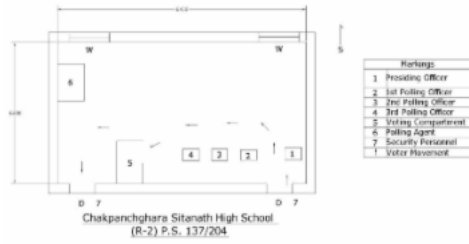

নির্বাচক নিবন্ধন আধিকারিকের স্বাক্ষর

Nazri Naksha

Google Map View

Polling Station Building Front View

Polling Station Front View

Cad View

Key MAP View

বিধানসভা নির্বাচনক্ষেত্রের নং, নাম : 137-বারুইপুর পূর্ব
ভাগ নং, নাম : 1-রামরুদ্রপুর মুসলমান ও সরদার পাড়া