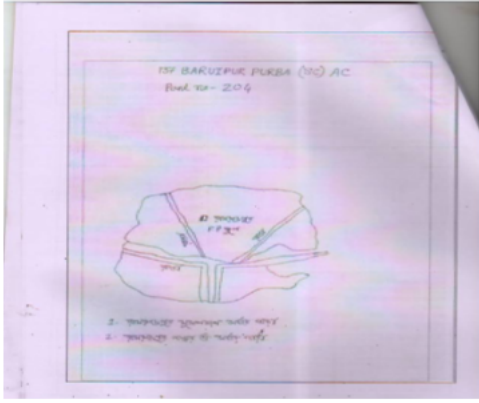

নির্বাচক নিবন্ধন আধিকারিকের স্বাক্ষর

Nazri Naksha

Google Map View

Polling Station Building Front View

Polling Station Front View

Cad View

Key MAP View

বিধানসভা নির্বাচনক্ষেত্রের নং, নাম : 137-বারুইপুর পূর্ব
ভাগ নং, নাম : 1-রামরুদ্রপুর মুসলমান ও সরদার পাড়া