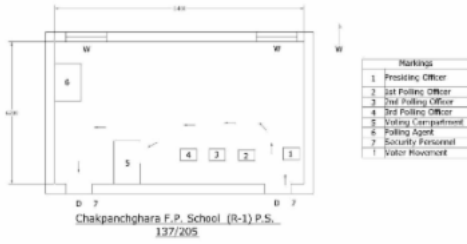

নির্বাচক নিবন্ধন আধিকারিকের স্বাক্ষর

Nazri Naksha

Google Map View

Polling Station Building Front View

Polling Station Front View

Cad View

Key MAP View

বিধানসভা নির্বাচনক্ষেত্রের নং, নাম : 137-বারুইপুর পূর্ব
ভাগ নং, নাম : 1-বাজীকর,মোল্লা,লক্ষরপাড়া