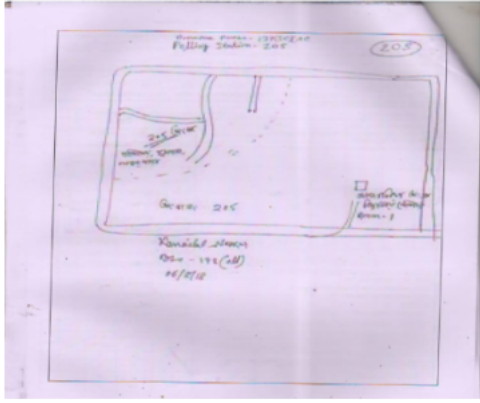

Nazri Naksha