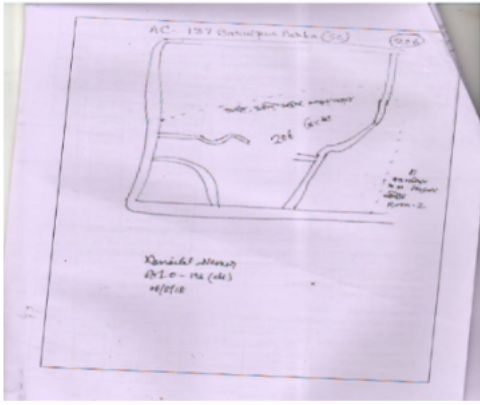

নির্বাচক নিবন্ধন আধিকারিকের স্বাক্ষর

Nazri Naksha

Google Map View

Polling Station Building Front View

Polling Station Front View

Cad View

Key MAP View

বিধানসভা নির্বাচনক্ষেত্রের নং, নাম : 137-বারুইপুর পূর্ব
ভাগ নং, নাম : 1-সরদার, মালি, মণ্ডল, লক্ষরপাড়া