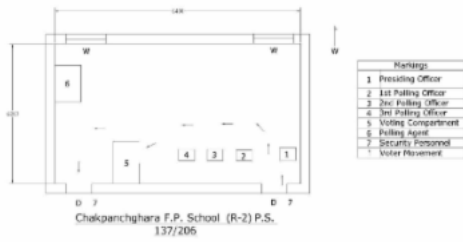

নির্বাচক নিবন্ধন আধিকারিকের স্বাক্ষর

Nazri Naksha

Google Map View

Polling Station Building Front View

Polling Station Front View

Cad View

Key MAP View

বিধানসভা নির্বাচনক্ষেত্রের নং, নাম : 137-বারুইপুর পূর্ব
ভাগ নং, নাম : 1-সরদার, মালি, মণ্ডল, লক্ষরপাড়া