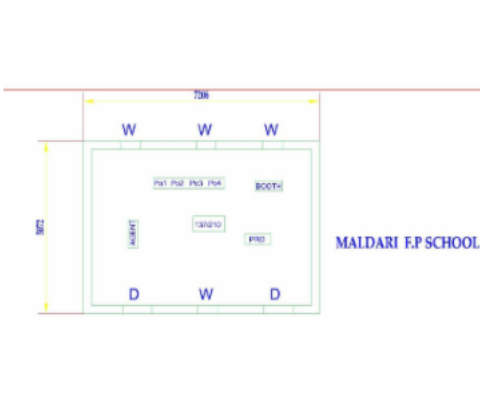

নির্বাচক নিবন্ধন আধিকারিকের স্বাক্ষর

Nazri Naksha

Google Map View

Polling Station Building Front View

Polling Station Front View

Cad View

Key MAP View

1 নাম : সাজিনা সরদার স্বামীর নাম: ময়জদ্দিন সরদার বাড়ির নং : n0094 বয়স : 32 লিঙ্গ : মহিলা	XCZ1515113 ফটো উপলব্ধ	2 নাম : ময়জদ্দিন সরদার পিতার নাম: আজিজ আলি সরদার বাড়ির নং : n0094 বয়স : 31 লিঙ্গ : পুরুষ	XCZ1515105 ফটো উপলব্ধ	3 নাম : আজিজ আলি পিতার নাম: রীফাতুজ্জামান শ্বাহদার বাড়ির নং : n0094 বয়স : 73 লিঙ্গ : পুরুষ	JTJ0337154 ফটো উপলব্ধ
4 নাম : মানস কুমার অধিকারী পিতার নাম: ভীম অধিকারী বাড়ির নং : n0005 বয়স : 50 লিঙ্গ : পুরুষ	JTJ0132019 ফটো উপলব্ধ	5 নাম : ভোলা অধিকারী পিতার নাম: নারায়ন অধিকারী বাড়ির নং : 2 বয়স : 24 লিঙ্গ : পুরুষ	XCZ1900463 ফটো উপলব্ধ	6 নাম : পারুল গায়েন স্বামীর নাম: রামপ্রসাদ গায়েন বাড়ির নং : এন005 বয়স : 51 লিঙ্গ : মহিলা	NYH1476290 ফটো উপলব্ধ
7 নাম : বিপ্লব অধিকারী পিতার নাম: কমল অধিকারী বাড়ির নং : 000 বয়স : 21 লিঙ্গ : পুরুষ	XCZ2367423 ফটো উপলব্ধ	8 নাম : অরিমদম অধিকারী পিতার নাম: পিন্টু অধিকারী বাড়ির নং : 00 বয়স : 22 লিঙ্গ : পুরুষ	XCZ2367597 ফটো উপলব্ধ	9 নাম : অনামিকা অধিকারী পিতার নাম: পালান অধিকারী বাড়ির নং : 000 বয়স : 21 লিঙ্গ : মহিলা	XCZ2367407 ফটো উপলব্ধ
10 নাম : সোমনাথ অধিকারী পিতার নাম: হরিপদ অধিকারী বাড়ির নং : 79 বয়স : 34 লিঙ্গ : পুরুষ	XCZ1145861 ফটো উপলব্ধ	11 নাম : হরিপদ অধিকারী পিতার নাম: সুধন্যা অধিকারী বাড়ির নং : 79 বয়স : 59 লিঙ্গ : পুরুষ	JTJ0131821 ফটো উপলব্ধ	12 নাম : অসিমা অধিকারী স্বামীর নাম: হরিপদ অধিকারী বাড়ির নং : 79 বয়স : 54 লিঙ্গ : মহিলা	JTJ0131839 ফটো উপলব্ধ
13 নাম : সুভাষ অধিকারী পিতার নাম: রবীন অধিকারী বাড়ির নং : n0122 বয়স : 28 লিঙ্গ : পুরুষ	XCZ1719012 ফটো উপলব্ধ	14 নাম : পিন্টু অধিকারী পিতার নাম: গৌর অধিকারী বাড়ির নং : n0001 বয়স : 51 লিঙ্গ : পুরুষ	JTJ0131789 ফটো উপলব্ধ	15 নাম : যমুনা অধিকারী স্বামীর নাম: রবীন অধিকারী বাড়ির নং : 002 বয়স : 54 লিঙ্গ : মহিলা	JTJ0131979 ফটো উপলব্ধ
16 নাম : প্রদীপ অধিকারী পিতার নাম: রবীন অধিকারী বাড়ির নং : n0002 বয়স : 38 লিঙ্গ : পুরুষ	JTJ2851335 ফটো উপলব্ধ	17 নাম : উত্তম অধিকারী পিতার নাম: রবীন অধিকারী বাড়ির নং : 002 বয়স : 37 লিঙ্গ : পুরুষ	JTJ2851343 ফটো উপলব্ধ	18 নাম : পালান অধিকারী পিতার নাম: ক্ষুদিরাম অধিকারী বাড়ির নং : n0002 বয়স : 41 লিঙ্গ : পুরুষ	XCZ1533199 ফটো উপলব্ধ
19 নাম : সঞ্জিত অধিকারী পিতার নাম: নিতাই অধিকারী বাড়ির নং : n0003 বয়স : 49 লিঙ্গ : পুরুষ	JTJ0131813 ফটো উপলব্ধ	20 নাম : অনিমা অধিকারী স্বামীর নাম: সঞ্জীত অধিকারী বাড়ির নং : n0003 বয়স : 45 লিঙ্গ : মহিলা	JTJ1517853 ফটো উপলব্ধ	21 নাম : পাঁচুবালা অধিকারী স্বামীর নাম: দ্বারিক অধিকারী বাড়ির নং : n0004 বয়স : 72 লিঙ্গ : মহিলা	JTJ2736833 ফটো উপলব্ধ
22 নাম : মনোরঞ্জন অধিকারী পিতার নাম: দ্বারিক অধিকারী বাড়ির নং : n0004 বয়স : 60 লিঙ্গ : পুরুষ	JTJ2736841 ফটো উপলব্ধ	23 নাম : অনিতা অধিকারী স্বামীর নাম: মনোরঞ্জন অধিকারী বাড়ির নং : n0004 বয়স : 54 লিঙ্গ : মহিলা	JTJ0132001 ফটো উপলব্ধ	24 নাম : কমল অধিকারী পিতার নাম: মনোরঞ্জন অধিকারী বাড়ির নং : 4 বয়স : 40 লিঙ্গ : পুরুষ	JTJ2926566 ফটো উপলব্ধ
25 নাম : তুষার কান্তি আধিকারী পিতার নাম: ভীম চন্দ্র অধিকারী বাড়ির নং : n0005 বয়স : 42 লিঙ্গ : পুরুষ	XCZ0809053 ফটো উপলব্ধ	26 নাম : মনীষ অধিকারী পিতার নাম: ভীম অধিকারী বাড়ির নং : n0005 বয়স : 51 লিঙ্গ : পুরুষ	JTJ2354843 ফটো উপলব্ধ	27 নাম : সুধমা অধিকারী স্বামীর নাম: মানস অধিকারী বাড়ির নং : n0005 বয়স : 41 লিঙ্গ : মহিলা	XCZ1145879 ফটো উপলব্ধ
28 নাম : তাপস অধিকারী পিতার নাম: ভীম অধিকারী বাড়ির নং : n0005 বয়স : 47 লিঙ্গ : পুরুষ	JTJ1754092 ফটো উপলব্ধ	29 নাম : সুচিত্রা অধিকারী স্বামীর নাম: তাপস অধিকারী বাড়ির নং : n0005 বয়স : 35 লিঙ্গ : মহিলা	XCZ1145887 ফটো উপলব্ধ	30 নাম : সীমা অধিকারী স্বামীর নাম: কমল অধিকারী বাড়ির নং : n0005 বয়স : 38 লিঙ্গ : মহিলা	JTJ2851350 ফটো উপলব্ধ