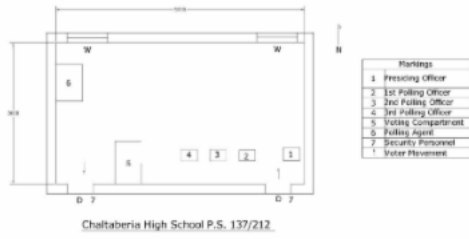

নির্বাচক নিবন্ধন আধিকারিকের স্বাক্ষর

Nazri Naksha

Google Map View

Polling Station Building Front View

Polling Station Front View

Cad View

Key MAP View

বিধানসভা নির্বাচনক্ষেত্রের নং, নাম : 137-বারুইপুর পূর্ব
ভাগ নং, নাম : 1-নক্ষর,সরদার,বৈরাগী,মিস্ত্রী,মন্ডল পাড়া