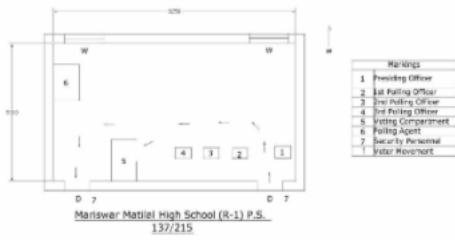

নির্বাচক নিবন্ধন আধিকারিকের স্বাক্ষর

Nazri Naksha

Google Map View

Polling Station Building Front View

Polling Station Front View

Cad View

Key MAP View

বিধানসভা নির্বাচনক্ষেত্রের নং, নাম : 137-বারুইপুর পূর্ব
ভাগ নং, নাম : 1-শেখ, বৈদ্য, তরফদার, নস্কর, পাড়া