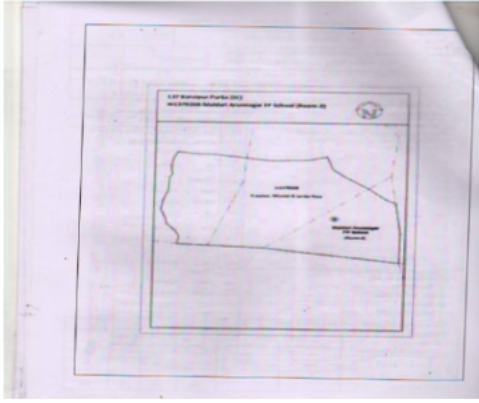

Nazri Naksha