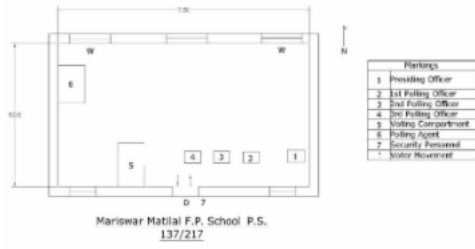

নির্বাচক নিবন্ধন আধিকারিকের স্বাক্ষর

Nazri Naksha

Google Map View

Polling Station Building Front View

Polling Station Front View

Cad View

Key MAP View

1 নাম : গীতা হালদার স্বামীর নাম : শুকময় হালদার বাড়ির নং : n0134 বয়স : 46 লিঙ্গ : মহিলা	JTJ2761831 ফটো উপলব্ধ	2 নাম : জরিনা বিবি লস্কর স্বামীর নাম : আকতারউদ্দিন লস্কর বাড়ির নং : 22 বয়স : 29 লিঙ্গ : মহিলা	XCZ1910710 ফটো উপলব্ধ	3 নাম : মর্জিনা মন্ডল স্বামীর নাম : শিফাতউদ্দিন মন্ডল বাড়ির নং : 10 বয়স : 39 লিঙ্গ : মহিলা	XCZ1905561 ফটো উপলব্ধ
4 নাম : নাসিরা বানু মন্ডল স্বামীর নাম : মনিরুদ্দিন মন্ডল বাড়ির নং : n0134 বয়স : 33 লিঙ্গ : মহিলা	XCZ1045061 ফটো উপলব্ধ	5 নাম : রাফিবা লস্কর স্বামীর নাম : সুরিন্দ্র লস্কর বাড়ির নং : 00 বয়স : 22 লিঙ্গ : মহিলা	XCZ2339000 ফটো উপলব্ধ	6 নাম : সরিফুল ইসলাম পিতার নাম : মনিরুদ্দিন লস্কর বাড়ির নং : n0251 বয়স : 28 লিঙ্গ : পুরুষ	XCZ1774793 ফটো উপলব্ধ
7 নাম : জ্যোতিষ ঘোষাল পিতার নাম : জয়দেব ঘোষাল বাড়ির নং : n0132 বয়স : 43 লিঙ্গ : পুরুষ	JTJ1205335 ফটো উপলব্ধ	8 নাম : যশোমতী ঘোষাল স্বামীর নাম : জ্যোতিষ ঘোষাল বাড়ির নং : n0132 বয়স : 39 লিঙ্গ : মহিলা	XCZ0923920 ফটো উপলব্ধ	9 নাম : রাজেশ ঘোষাল পিতার নাম : বৈদ্যনাথ ঘোষাল বাড়ির নং : 00 বয়স : 23 লিঙ্গ : পুরুষ	XCZ2270627 ফটো উপলব্ধ
10 নাম : মল্লিকা ঘোষাল অন্যান্য : শ্যাম সুন্দর ঘোষাল বাড়ির নং : এন000 বয়স : 23 লিঙ্গ : মহিলা	XCZ2235398 ফটো উপলব্ধ	11 নাম : আকাশ ঘোষাল পিতার নাম : জ্যোতিষ ঘোষাল বাড়ির নং : 10 বয়স : 25 লিঙ্গ : পুরুষ	XCZ1906767 ফটো উপলব্ধ	12 নাম : মলায় ঘোষাল অন্যান্য : শ্যামসুন্দর চক্রবর্তী বাড়ির নং : 11 বয়স : 30 লিঙ্গ : পুরুষ	XCZ1910686 ফটো উপলব্ধ
13 নাম : রিয়া চক্রবর্তী স্বামীর নাম : রাজা চক্রবর্তী বাড়ির নং : এন000 বয়স : 24 লিঙ্গ : মহিলা	XCZ2235547 ফটো উপলব্ধ	14 নাম : ব্যাসদেব চক্রবর্তী পিতার নাম : ধনঞ্জয় চক্রবর্তী বাড়ির নং : n0258 বয়স : 27 লিঙ্গ : পুরুষ	XCZ1774884 ফটো উপলব্ধ	15 নাম : রাধারানী চক্রবর্তী স্বামীর নাম : প্রভাস চক্রবর্তী বাড়ির নং : n0243 বয়স : 43 লিঙ্গ : মহিলা	XCZ1720671 ফটো উপলব্ধ
16 নাম : শুভদীপ চক্রবর্তী পিতার নাম : সমীর চক্রবর্তী বাড়ির নং : n0224 বয়স : 28 লিঙ্গ : পুরুষ	XCZ1658442 ফটো উপলব্ধ	17 নাম : রনি চক্রবর্তী পিতার নাম : শংকর চক্রবর্তী বাড়ির নং : n0225 বয়স : 28 লিঙ্গ : পুরুষ	XCZ1658459 ফটো উপলব্ধ	18 নাম : রাজা চক্রবর্তী পিতার নাম : প্রদীপ চক্রবর্তী বাড়ির নং : n0229 বয়স : 28 লিঙ্গ : পুরুষ	XCZ1658491 ফটো উপলব্ধ
19 নাম : বিমান চক্রবর্তী মায়ের নাম : বীণা চক্রবর্তী বাড়ির নং : 22 বয়স : 30 লিঙ্গ : পুরুষ	XCZ1910694 ফটো উপলব্ধ	20 নাম : সোনালী চক্রবর্তী পিতার নাম : প্রনব চক্রবর্তী বাড়ির নং : এন000 বয়স : 29 লিঙ্গ : পুরুষ	XCZ2235570 ফটো উপলব্ধ	21 নাম : সীমা চক্রবর্তী পিতার নাম : নারায়ণ চক্রবর্তী বাড়ির নং : এন000 বয়স : 25 লিঙ্গ : মহিলা	XCZ2235349 ফটো উপলব্ধ
22 নাম : অমিত চক্রবর্তী পিতার নাম : অমিত চক্রবর্তী বাড়ির নং : এন000 বয়স : 23 লিঙ্গ : পুরুষ	XCZ2235380 ফটো উপলব্ধ	23 নাম : বৈশাখী চক্রবর্তী স্বামীর নাম : অমল চক্রবর্তী বাড়ির নং : 0000 বয়স : 30 লিঙ্গ : মহিলা	XCZ2235117 ফটো উপলব্ধ	24 নাম : মিঠুন চক্রবর্তী পিতার নাম : প্রভাস চক্রবর্তী বাড়ির নং : এন0000 বয়স : 28 লিঙ্গ : পুরুষ	XCZ2235539 ফটো উপলব্ধ
25 নাম : কালীপদ চক্রবর্তী পিতার নাম : মানিক চক্রবর্তী বাড়ির নং : এন000 বয়স : 72 লিঙ্গ : মহিলা	XCZ2235364 ফটো উপলব্ধ	26 নাম : মামোনী চক্রবর্তী স্বামীর নাম : বিমান চক্রবর্তী বাড়ির নং : 00 বয়স : 23 লিঙ্গ : মহিলা	XCZ2271237 ফটো উপলব্ধ	27 নাম : শ্রিপ্রা চক্রবর্তী স্বামীর নাম : প্রবীর চক্রবর্তী বাড়ির নং : - বয়স : 29 লিঙ্গ : মহিলা	XCZ1710599 ফটো উপলব্ধ
28 নাম : অঞ্জনা চক্রবর্তী স্বামীর নাম : কালীপদ চক্রবর্তী বাড়ির নং : 00 বয়স : 49 লিঙ্গ : মহিলা	XCZ2338994 ফটো উপলব্ধ	29 নাম : তাহিরুন্নেছা ঢালী পিতার নাম : সুলতান ঢালী বাড়ির নং : n0126 বয়স : 29 লিঙ্গ : মহিলা	XCZ1418201 ফটো উপলব্ধ	30 নাম : মুজিবর ঢালী পিতার নাম : আরফত ঢালী বাড়ির নং : 10 বয়স : 25 লিঙ্গ : পুরুষ	XCZ1906254 ফটো উপলব্ধ